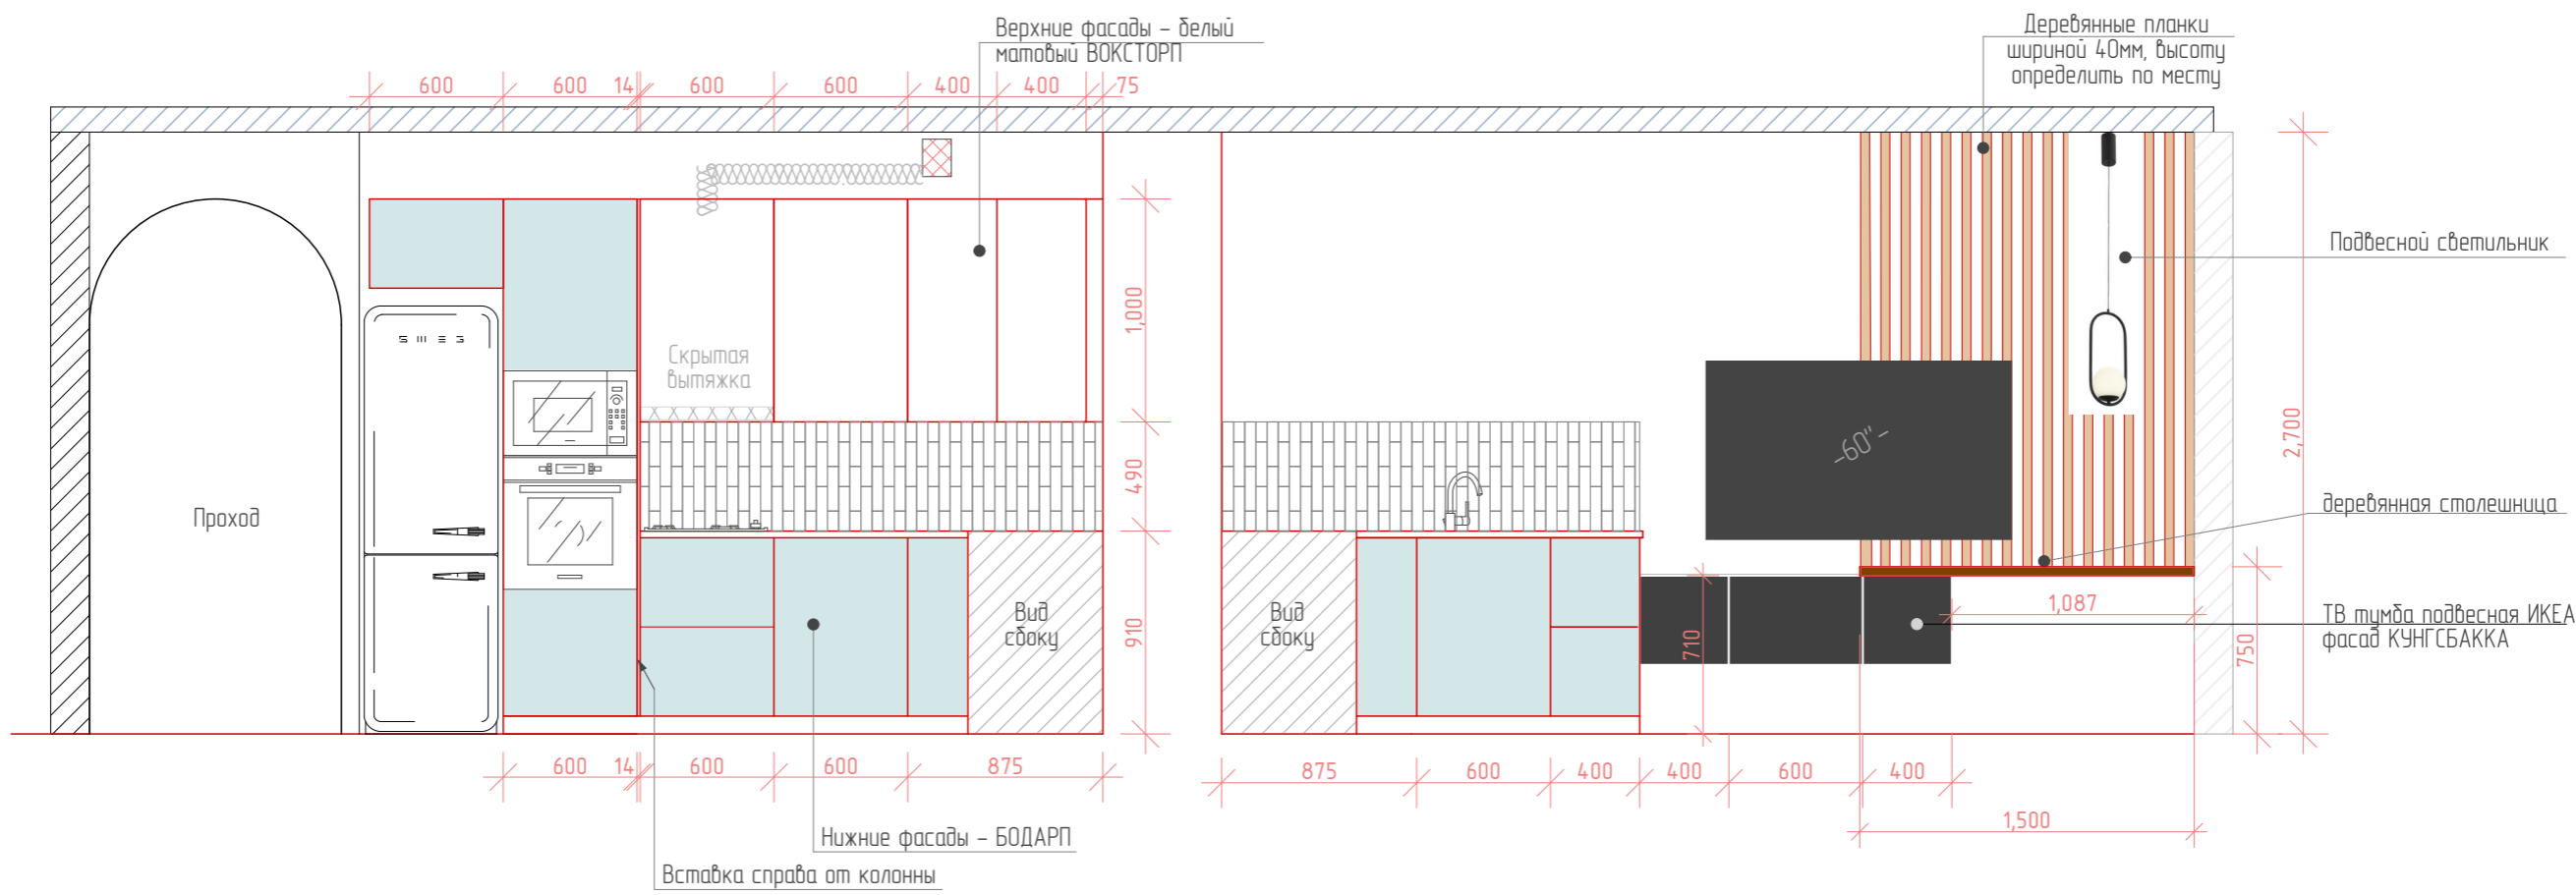

Примечания:

- Все размеры даны от неоштукатуренных стен
- Затирка подбирается в цвет плитки
- Количество плитки указано без учета запаса (!)
- Деревянные элементы изготавливаются под заказ (настенные рейки и деревянная столешница)

	Наименование	Кол-во
	Плитка Equipe Chevron Wall white mat RIGHT 23361	0,5 м²
	Плитка Equipe Chevron Wall white RIGHT 23358	0,5 м²
	Плитка Equipe Chevron Wall white mat LEFT 23351	1 м²