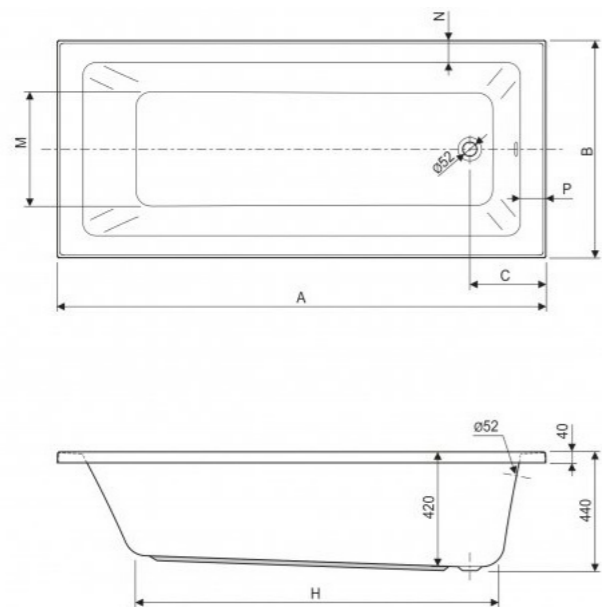

Ванна акриловая Cezares Plane Solo Mini