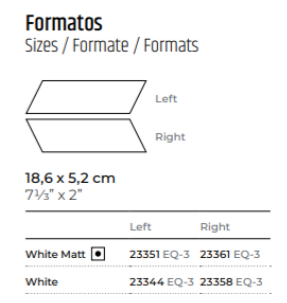

Примечания:

- Все размеры даны от неоштукатуренных стен
- Затирка подбирается в цвет плитки
- Количество плитки указано без учета запаса (!)
- Деревянные элементы изготавливаются под заказ (настенные рейки и деревянная столешница)

	Наименование	Кол-во
	Плитка Equipe Chevron Wall white mat RIGHT 23361	0,5 м²
	Плитка Equipe Chevron Wall white RIGHT 23358	0,5 м²
	Плитка Equipe Chevron Wall white mat LEFT 23351	1 м²