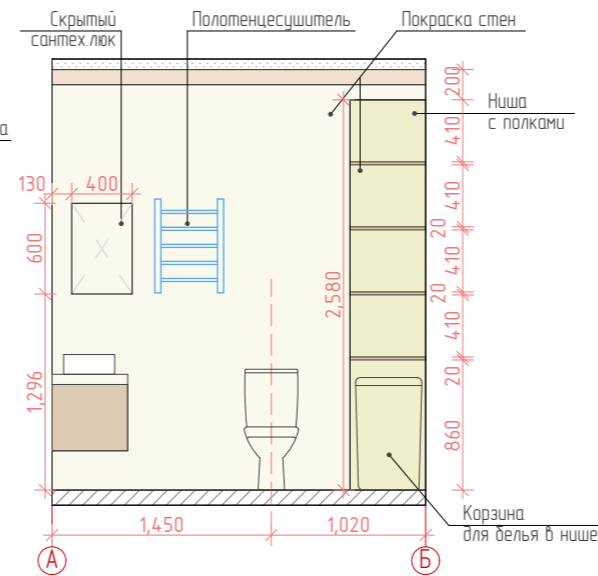

Примечания:

- Плитку зашлифовать под 45 градусов, на внешних углах
- Точное место под сантех. люк определить на месте
- Все размеры даны от неоштукатуренных стен
- Затирка подбирается в цвет плитки
- Количество плитки указано без учета запаса (!)

	Наименование	Кол-во
	Керамическая плитка CERSANIT HAIKU серая рельеф 750x250	3,4 м² или 36 плиток
	Керамическая плитка CERSANIT HAIKU гладкая серая 750x250	1,4 м² или 9 плиток
	Акриловая краска для стен и фасадов шкафа	18 м²
	Панно CERSANIT CARIOTA 750x750	9 шт.
	Напольная плитка CERSANIT KAMA 420x420	4,2 м²