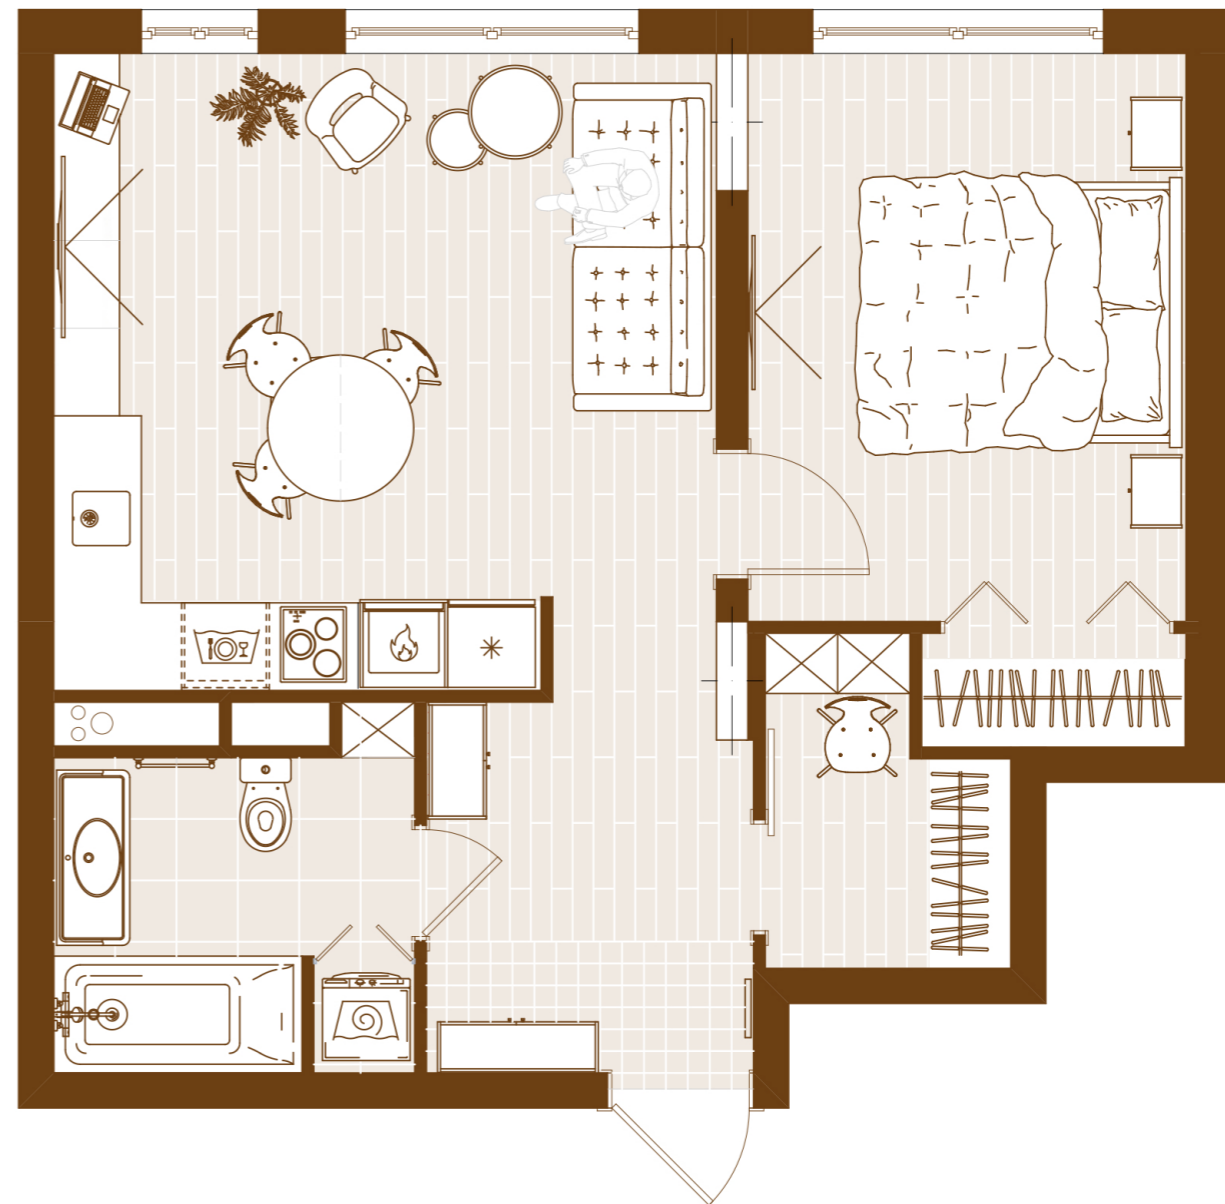

ALSU

interiors

ДИЗАЙН-ПРОЕКТ

КВАРТИРА В СОВРЕМЕННОМ СТИЛЕ
В Г. МОСКВА

ЗАКАЗЧИК:
ДИЗАЙНЕР: АЛСУ КВАСОВА