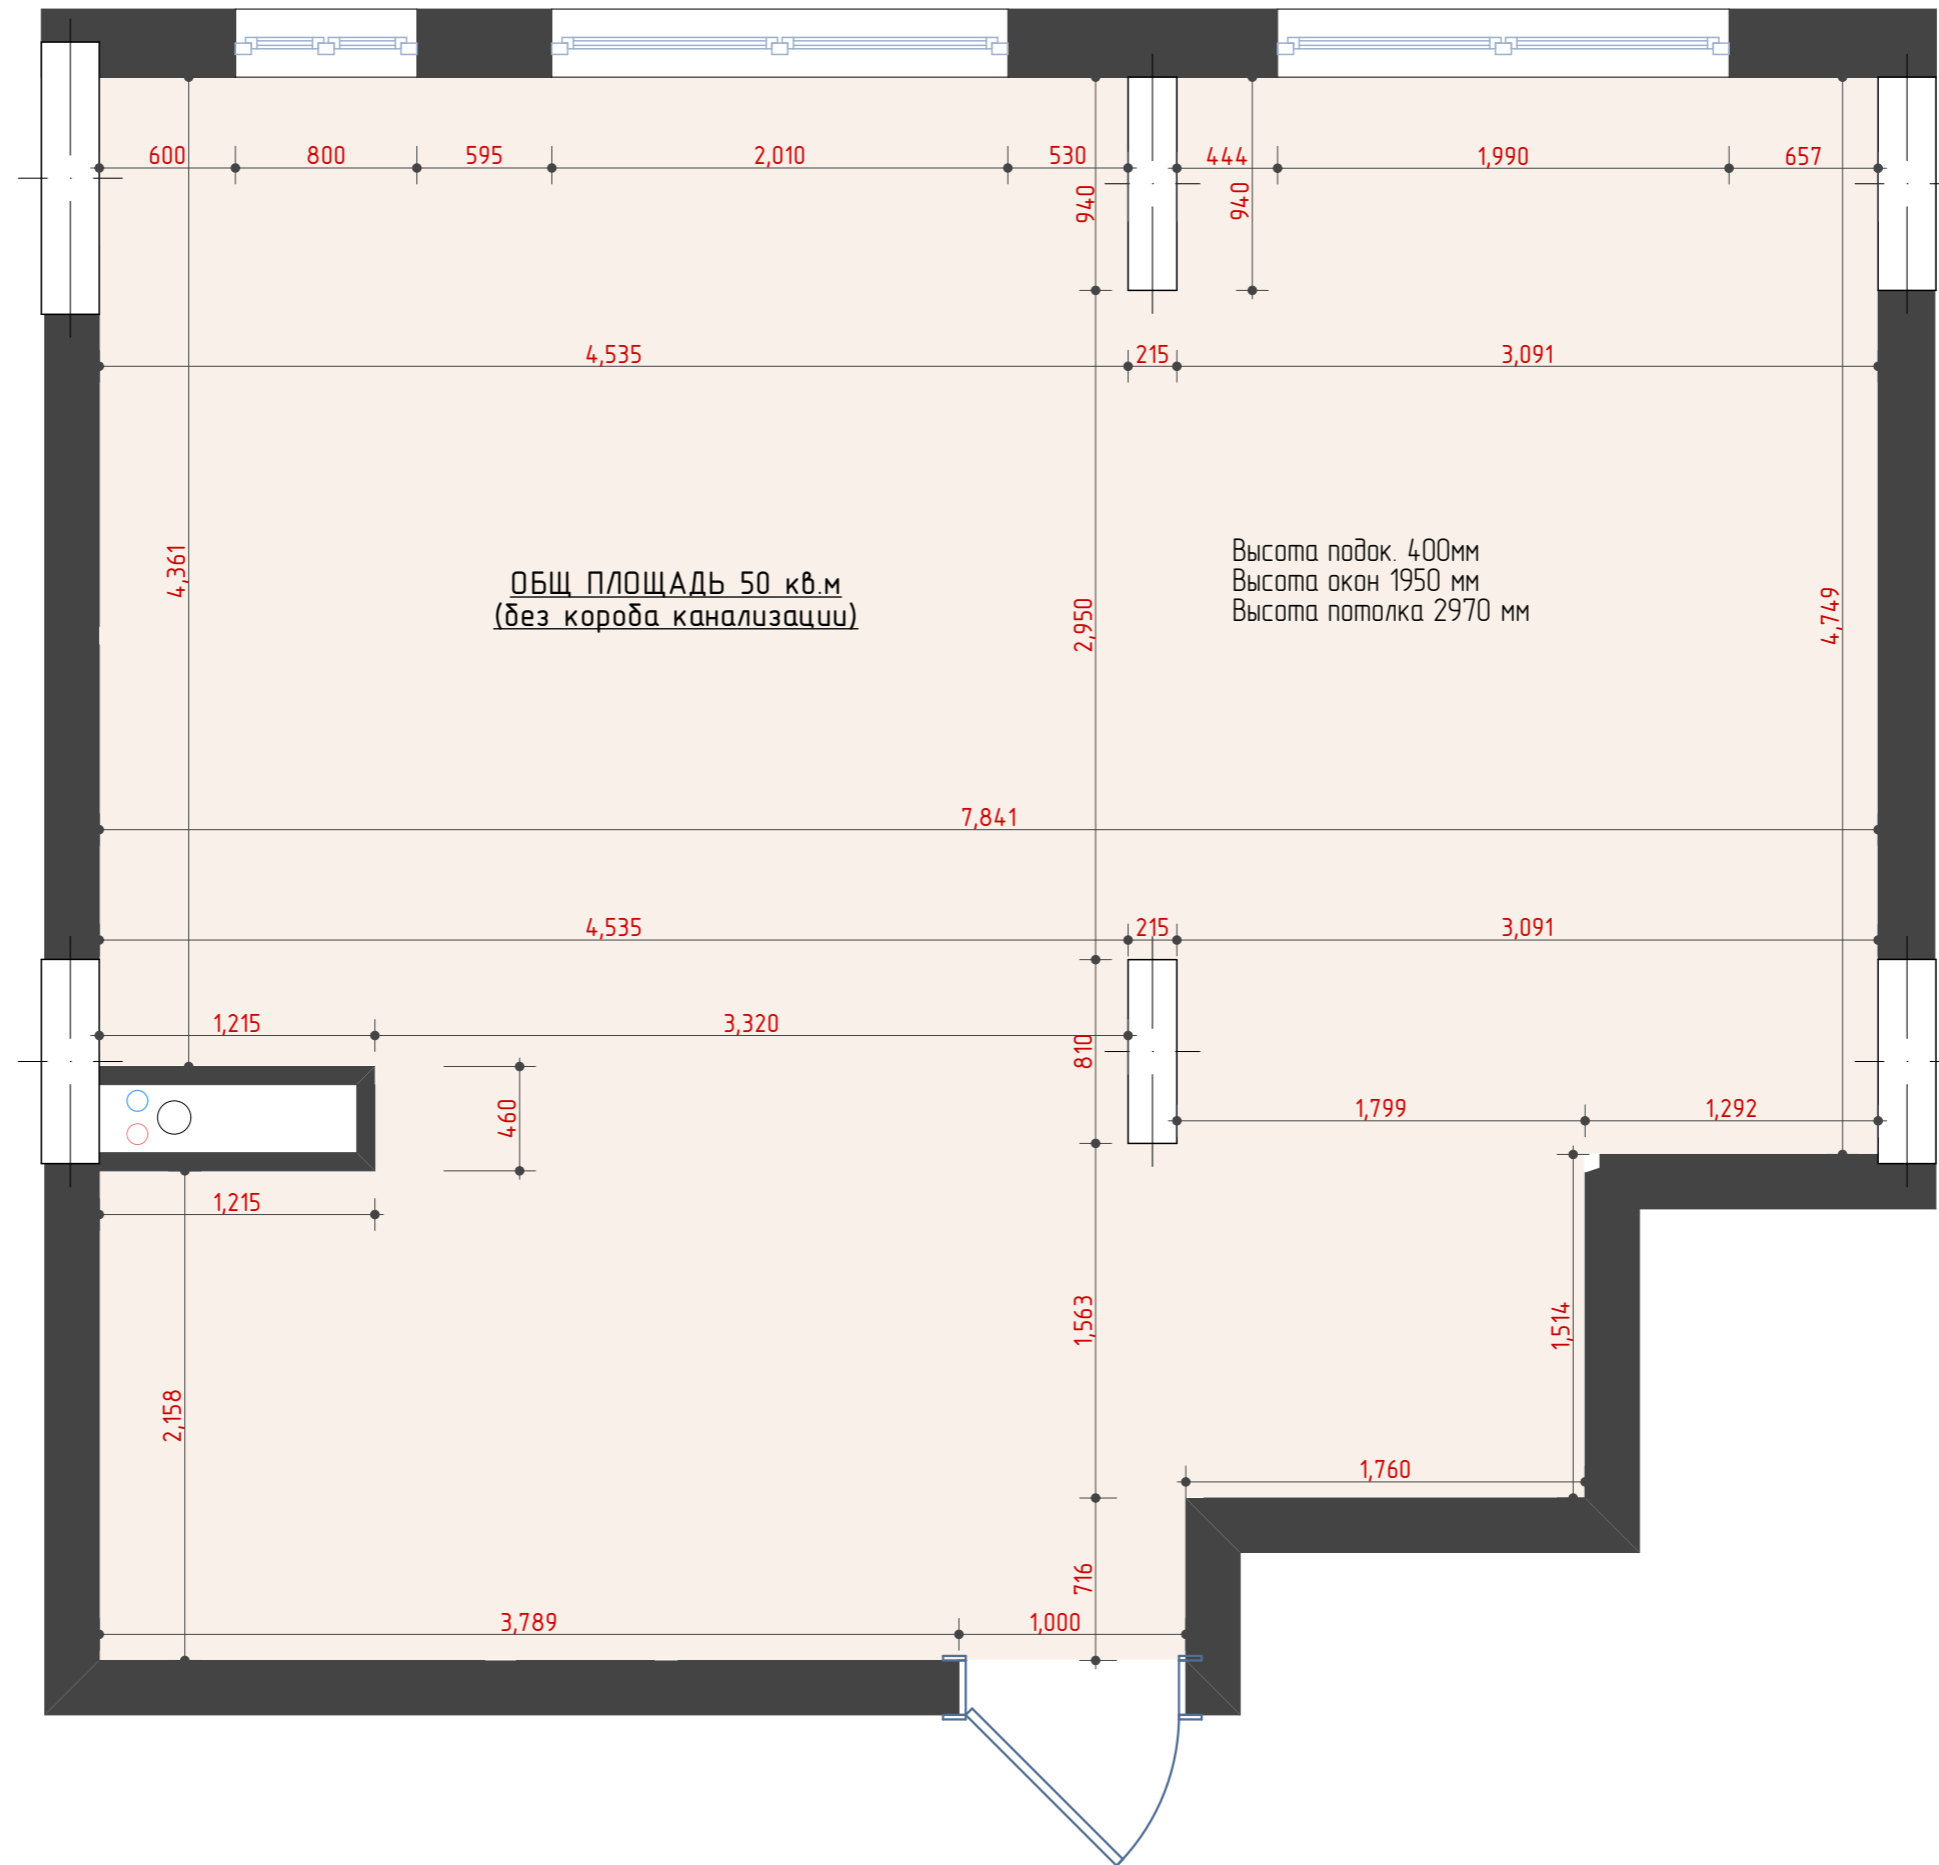

Обмерный план Квартира в ЖК Испанские Кварталы Дизайнер: Кбасова Алсу тел. 8-926-757-1205 What's App	Масштаб	Лист	ALSU <i>interiors</i>
	1:25	2