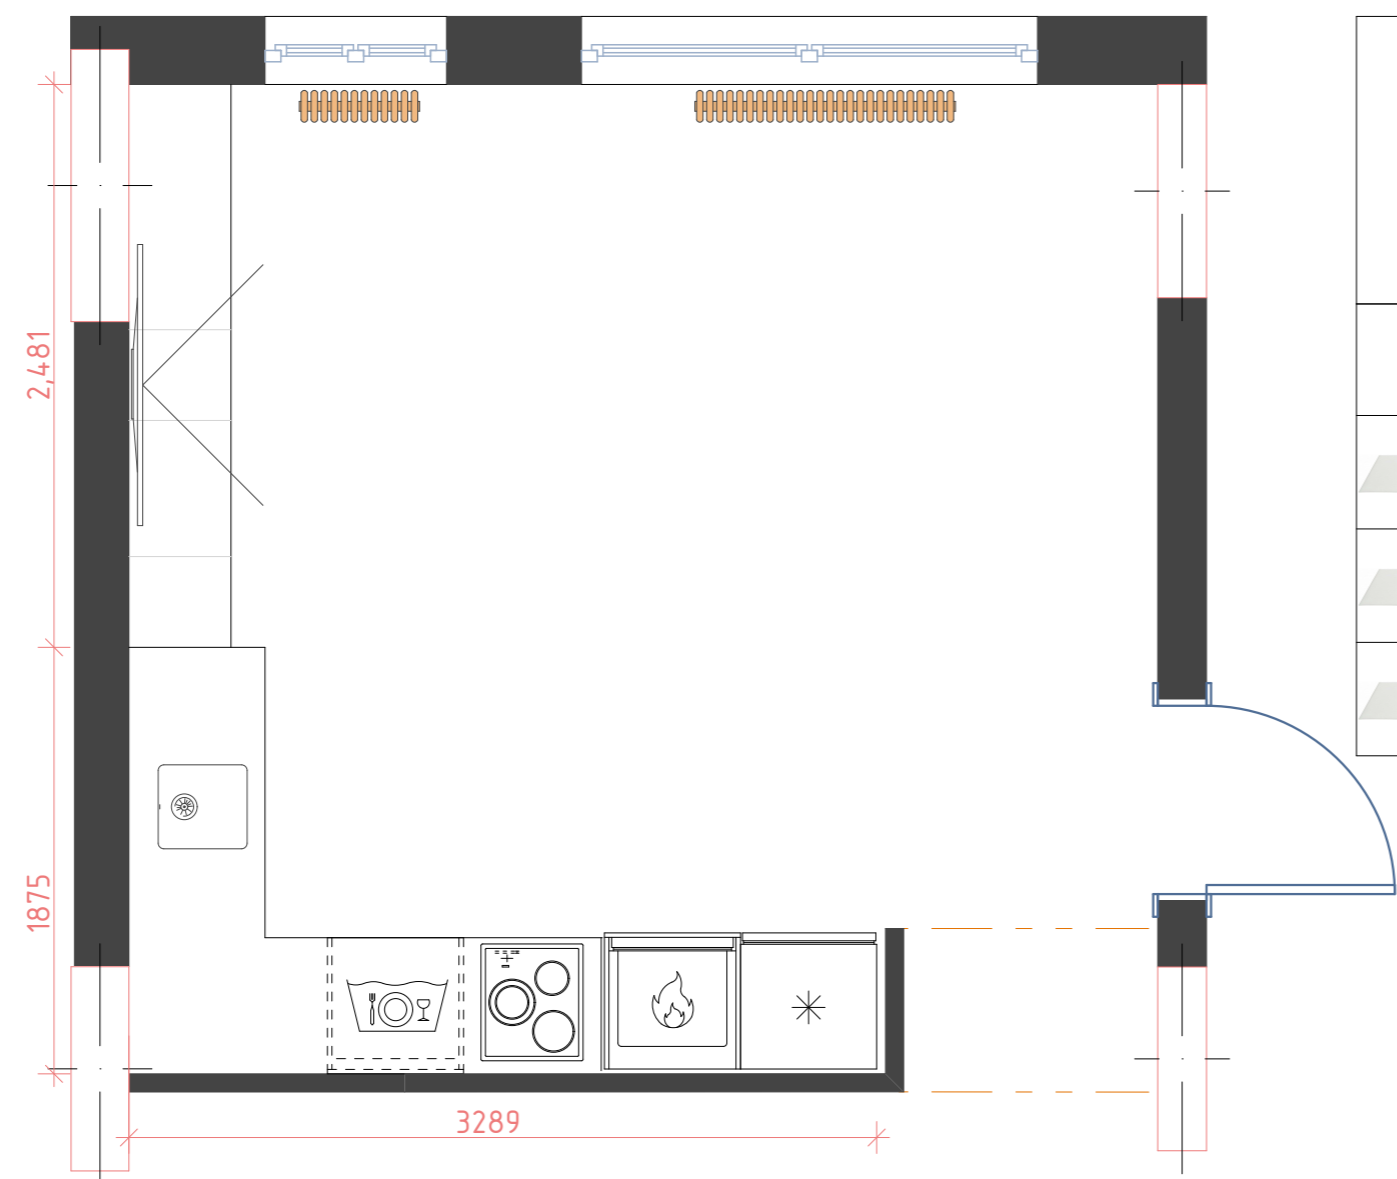

Примечания:

- Все размеры даны от неоштукатуренных стен
- Затирка подбирается в цвет плитки
- Количество плитки указано без учета запаса (!)
- Деревянные элементы изготавливаются под заказ (настенные рейки и деревянная столешница)

	Наименование	Кол-во
	Плитка Equipe Chevron Wall white mat RIGHT 23361	0,5 м²
	Плитка Equipe Chevron Wall white RIGHT 23358	0,5 м²
	Плитка Equipe Chevron Wall white mat LEFT 23351	1 м²