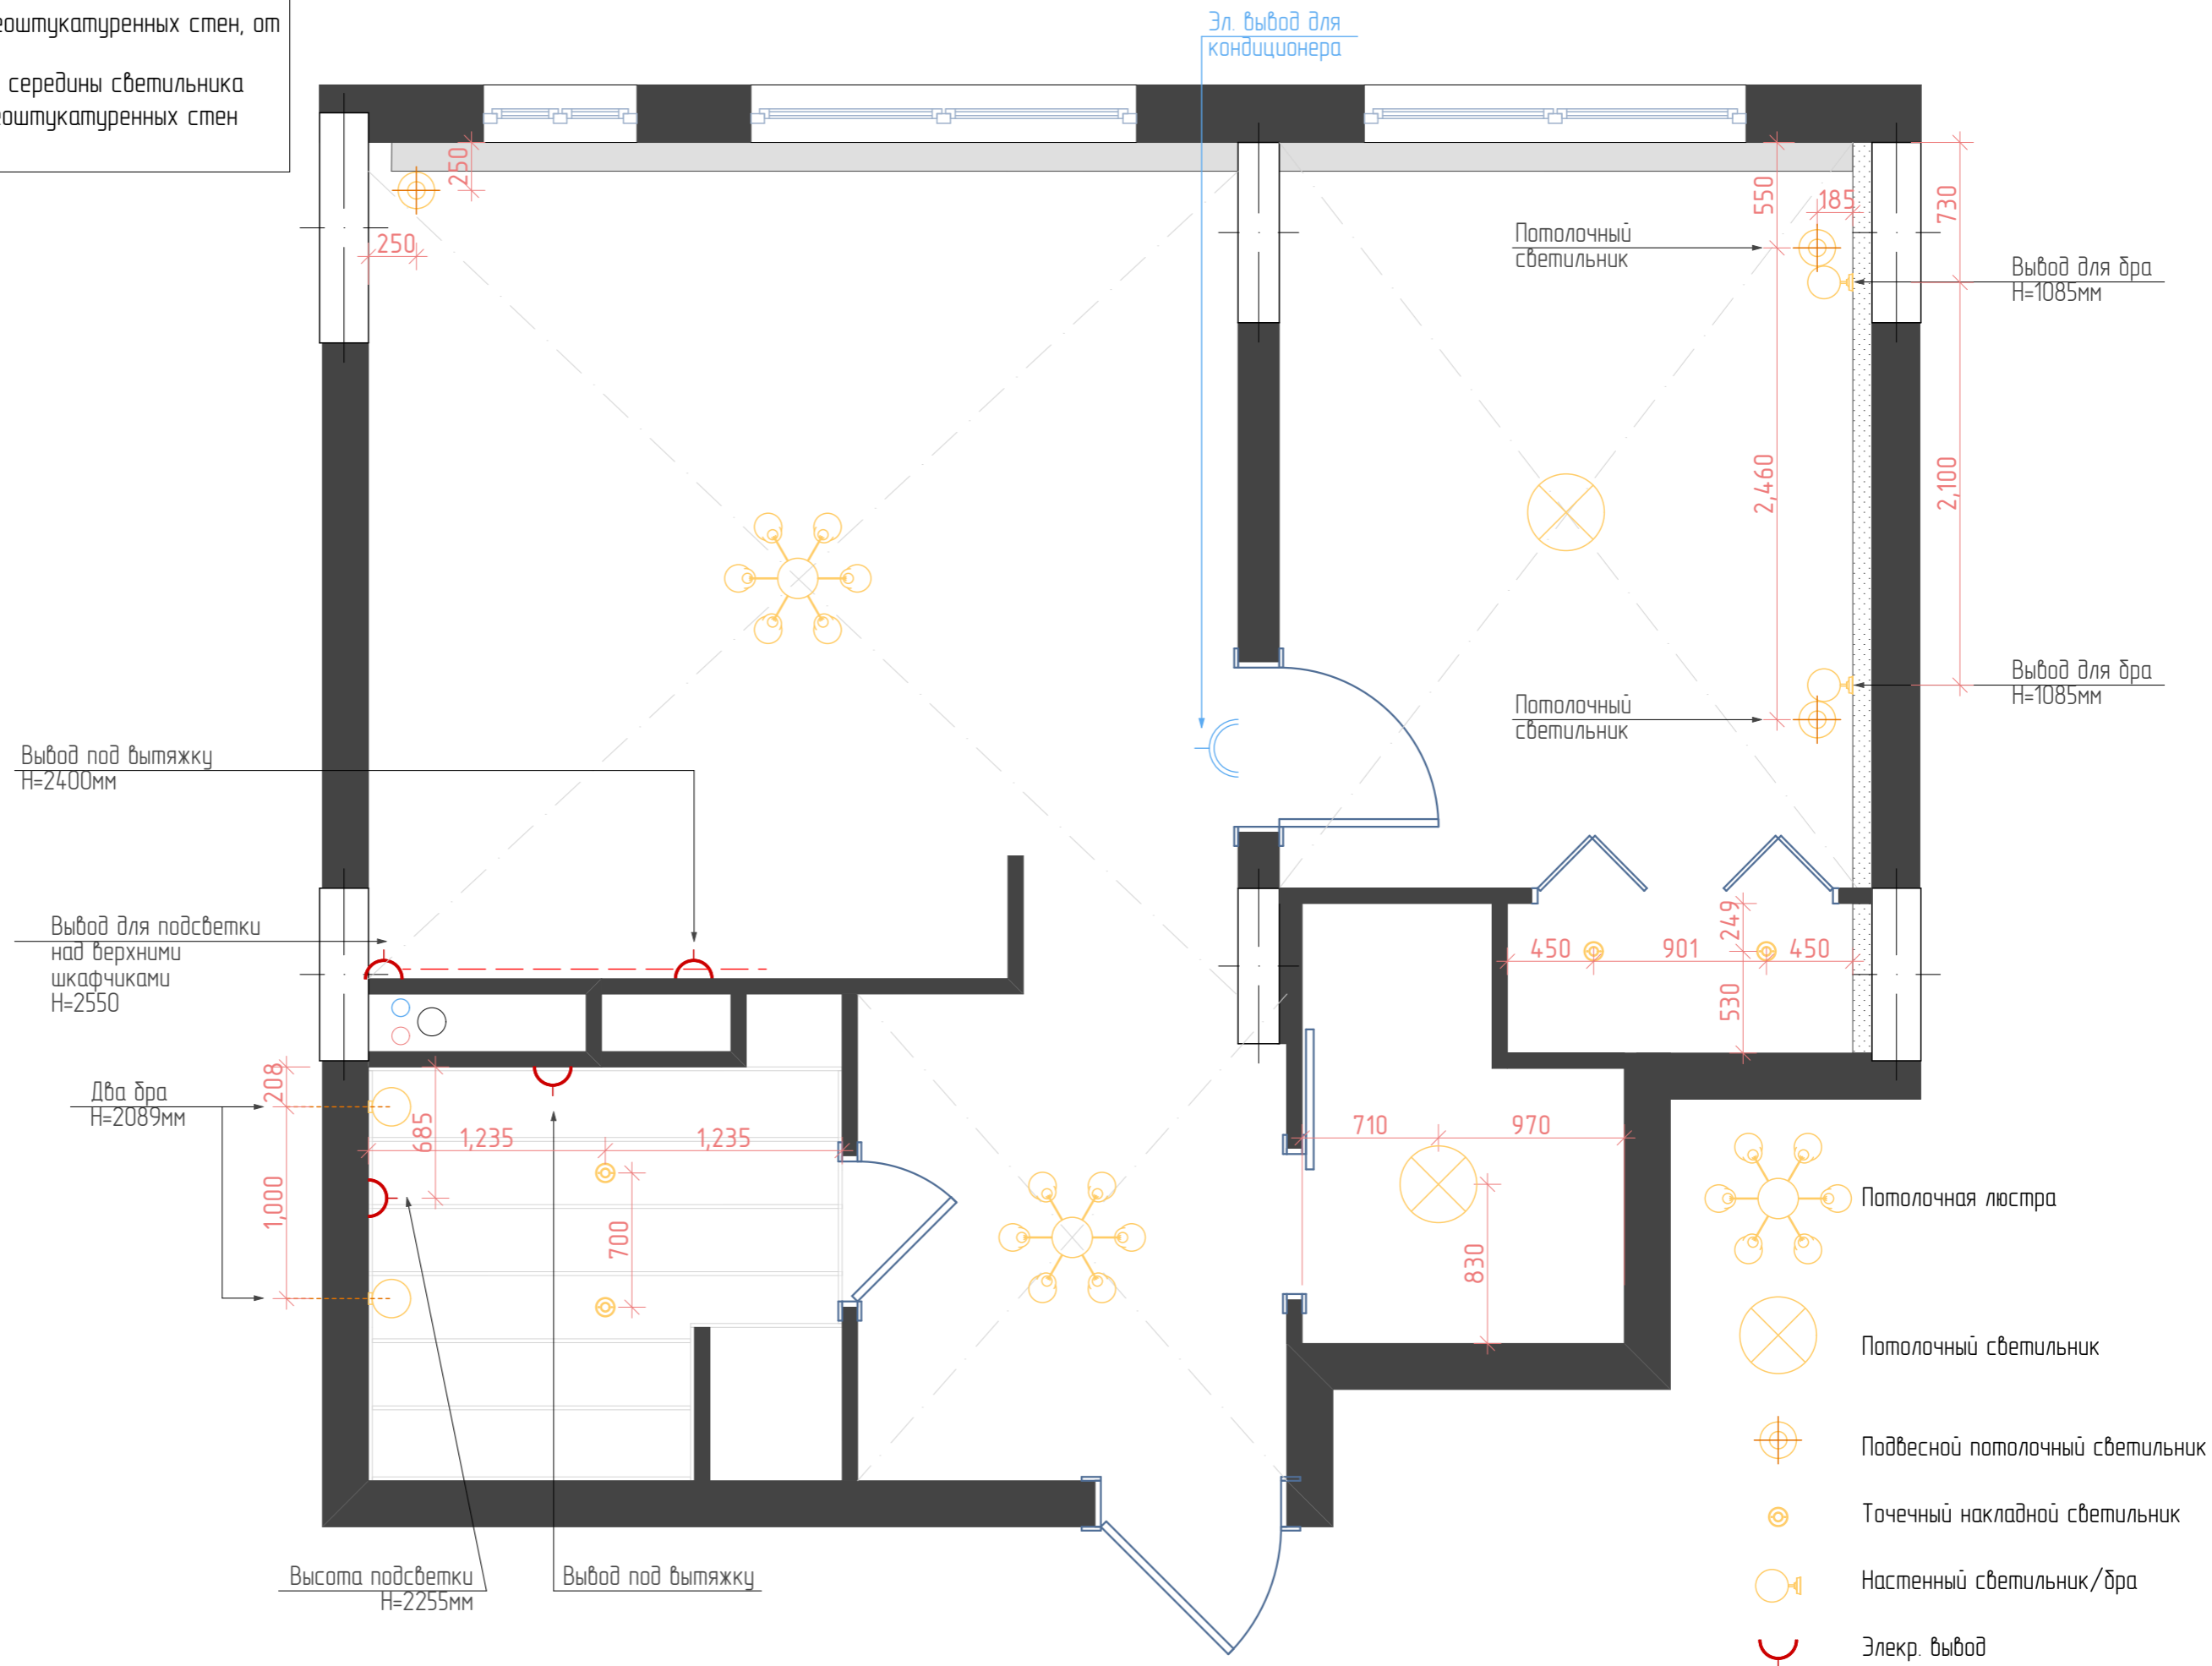

Отступ от стены 100 мм

-  Натяжной белый матовый потолок
Опускание 70-100мм
-  Влажостойкий ГКЛ
Опускание 100мм
-  Влажостойкий ГКЛ
Опускание 200мм
-  Ниша для скрытого шторного карниза
Глубина 150мм
-  Потолочный плинтус

Деревянные рейки поверх ГКЛ потолка
Расстояние между планками по потолку около 350мм

Встроенные ниши
Опускание 200мм, чтобы можно было провести деревянный карниз

Примечания:

- ▶ Все размеры даны от неоштукатуренных стен, от высоты чистового пола
- ▶ Размеры указаны от/до середины светильника
- ▶ Все размеры даны от неоштукатуренных стен

План привязки выключателей к осветительным приборам
Квартира в ЖК Испанские Кварталы

Масштаб 1:25
Лист 10

ALSU
inferiors

Дизайнер: Кбасова Алсу тел. 8-926-757-1205 What's App

Примечания:

- ▶ Розетки располагаются на высоте 300 мм, кроме специально обозначенных
- ▶ Высоты указаны от уровня чистового пола до середины розетки или блока
- ▶ Все размеры даны от неоштукатуренных стен
- ▶ Расположение розеток на кухне уточнить у производителя
- ▶ см. развертки с расположением розеток по стенам

- ⊠ электрическая розетка 220В
- ⊠ электрическая розетка над столешницей
- ⊠ электрическая розетка IP 44
- @ интернет-розетка
- TV телевизионная розетка
- D домофон

Примечание:

- ▶ Двойная линия обозначает покрытие не всей стены, а только части, над кухонными шкафами
- ▶ Количество краски дано без учета запаса
- ▶ Количество обоев дано С УЧЕТОМ запаса
- ▶ Точный оттенок краски определить в салоне