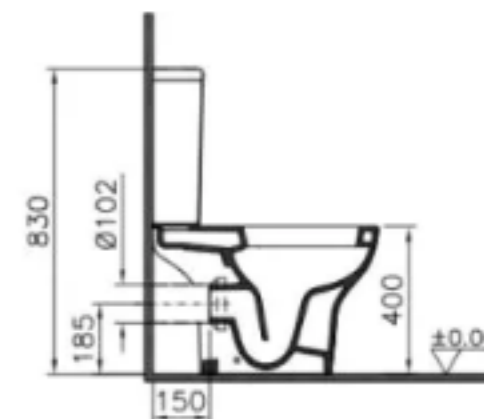

Унитаз-компакт Vitra Zentrum Open-back