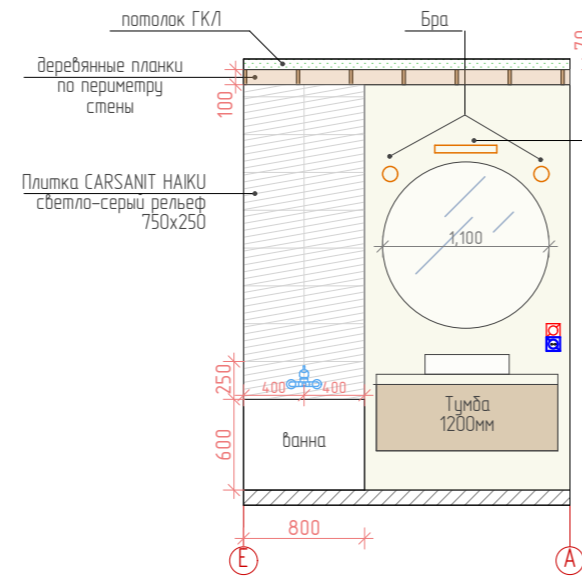

Примечания:

- Плитку зашлифовать под 45 градусов, на внешних углах
- Точное место под сантех. люк определить на месте
- Все размеры даны от неоштукатуренных стен
- Затирка подбирается в цвет плитки
- Количество плитки указано без учета запаса (!)

	Наименование	Кол-во
	Керамическая плитка CERSANIT HAIKU серая рельеф 750x250	3,4 м² или 36 плиток
	Керамическая плитка CERSANIT HAIKU гладкая серая 750x250	1,4 м² или 9 плиток
	Акриловая краска для стен и фасадов шкафа	18 м²
	Панно CERSANIT CARIOTA 750x750	9 шт.
	Напольная плитка CERSANIT KAMA 420x420	4,2 м²