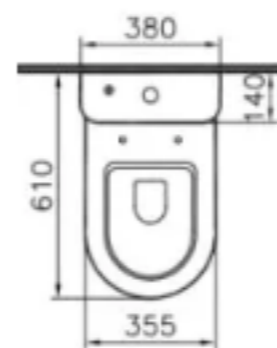

Унитаз-компакт Vitra Zentrum Open-back