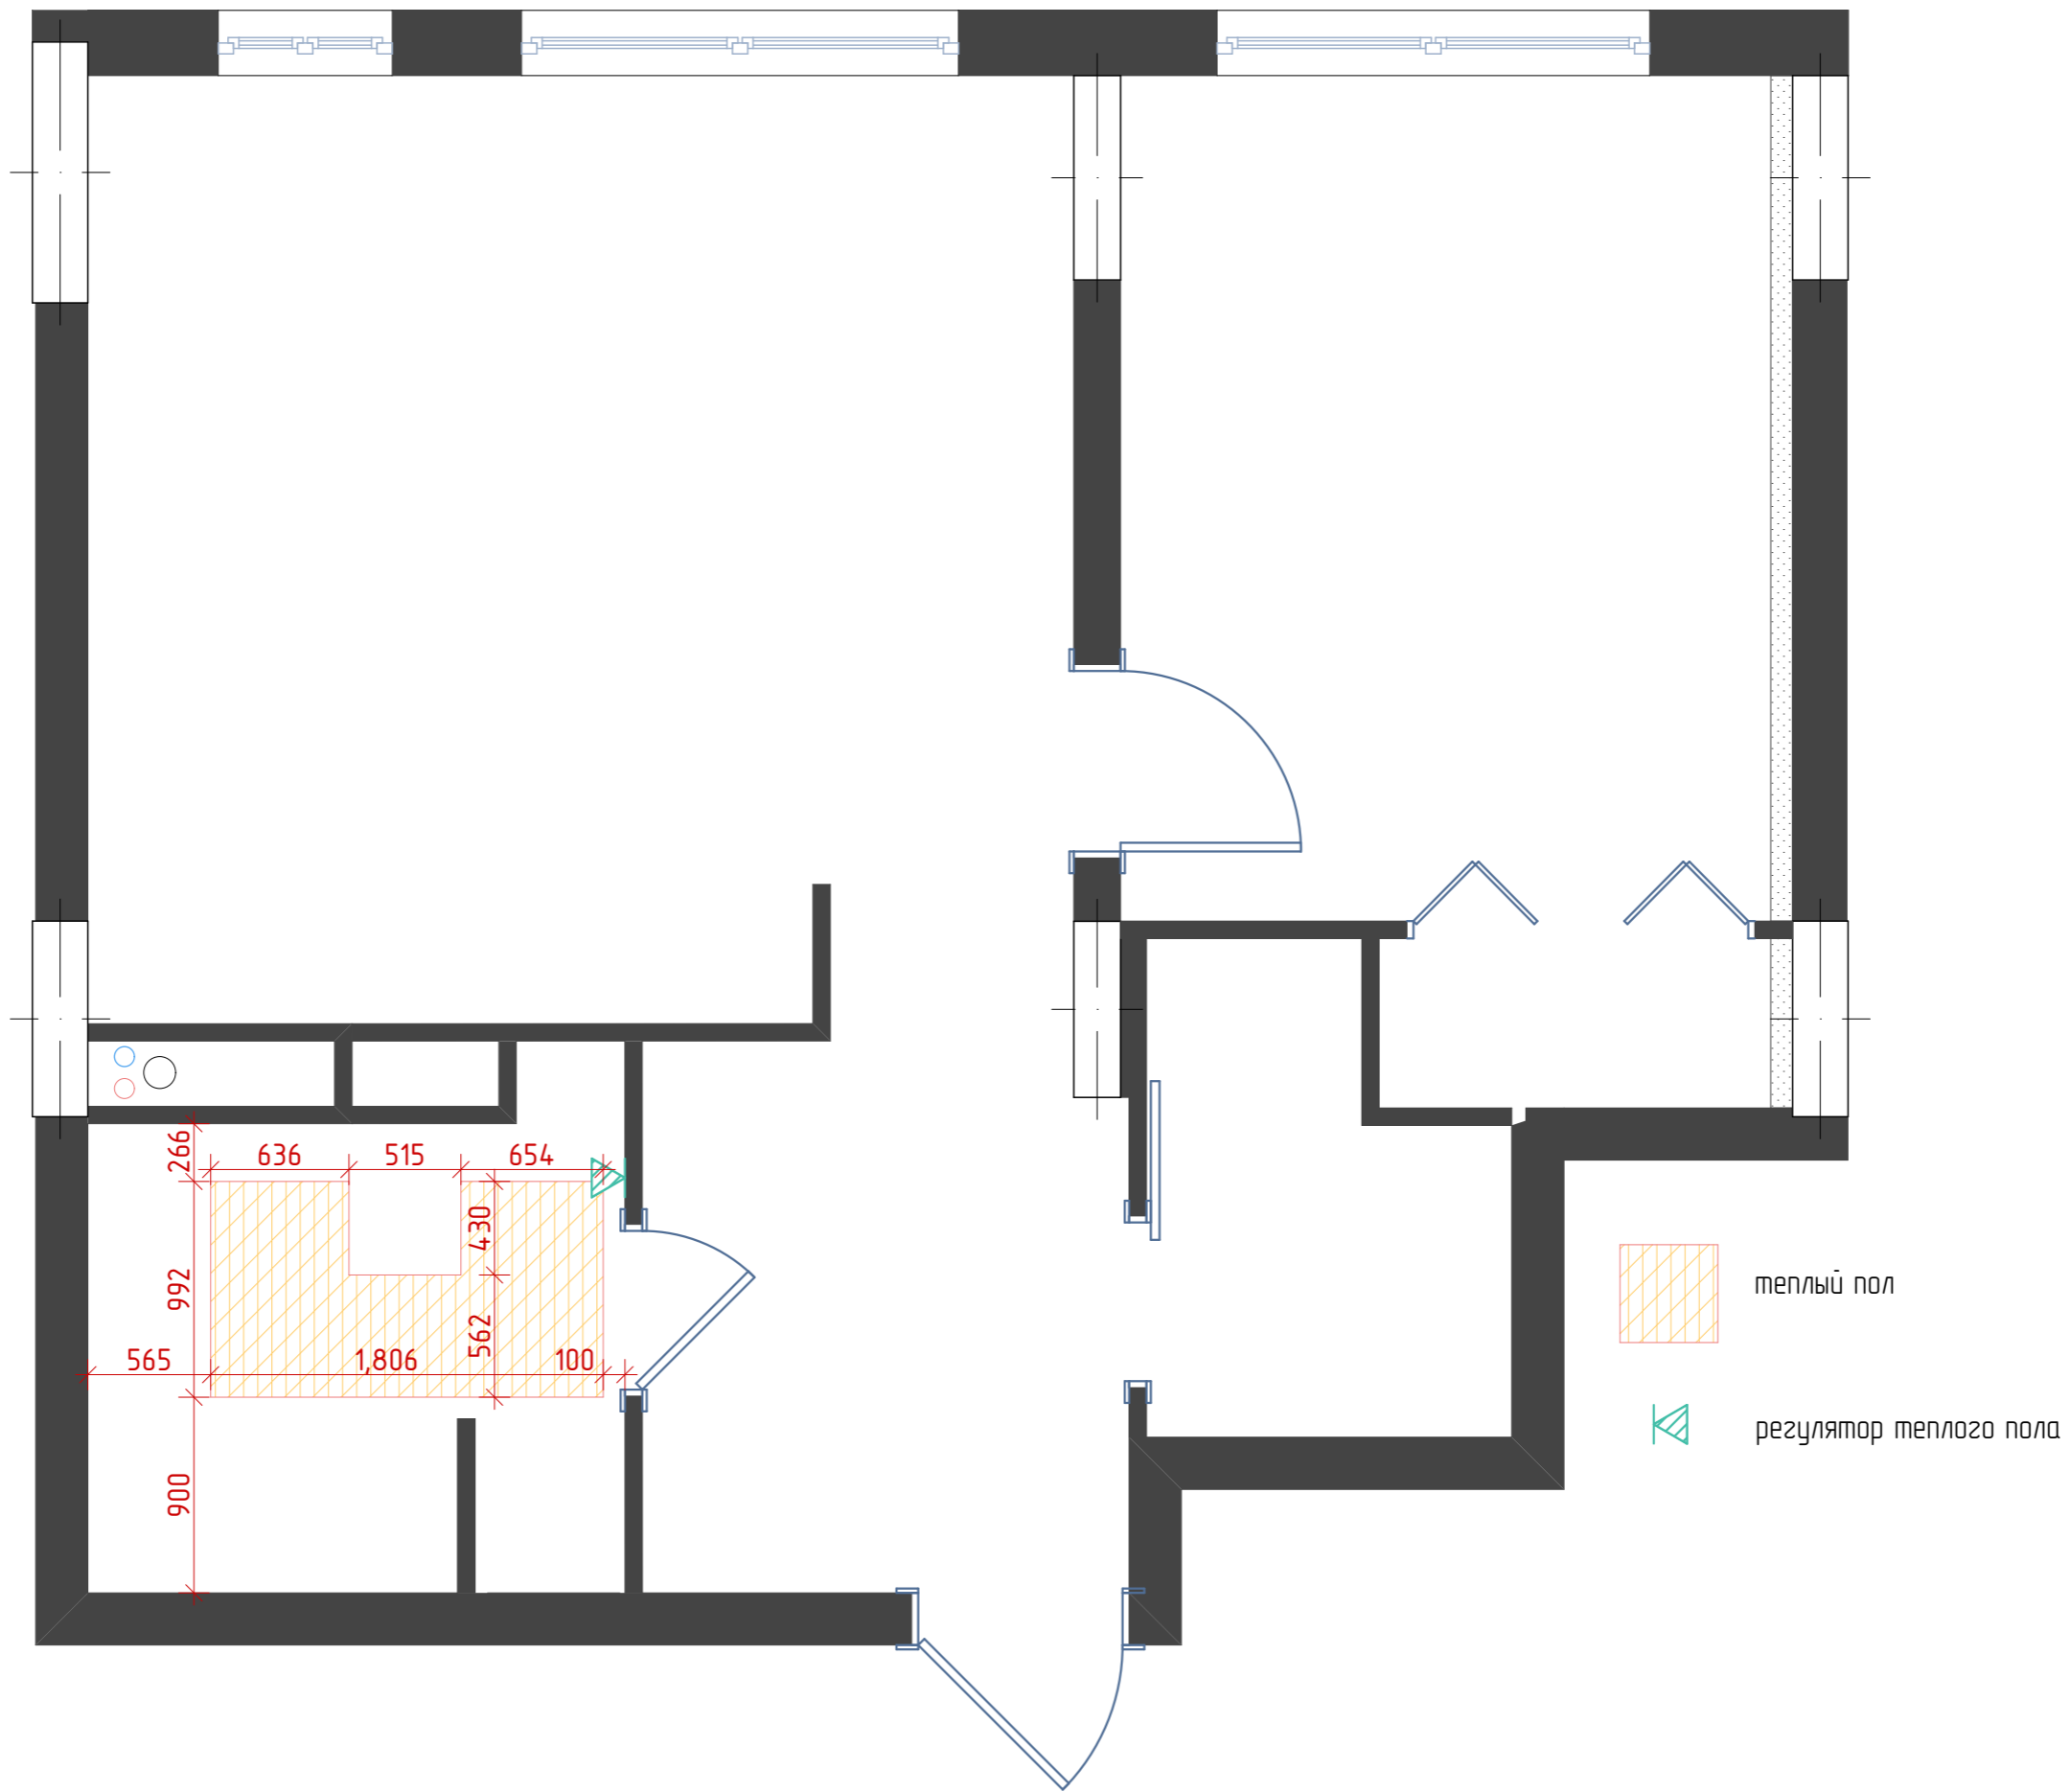

Прикроватная тумба

Гардеробная 2

Гардеробная 1

План расстановки мебели и техники
Квартира в ЖК Испанские Кварталы

Масштаб	Лист
1:25	5

ALSU
interiors

Дизайнер: Кбасова Алсу тел. 8-926-757-1205 What's App

4,0 кв.м		Ламинат
4,1 кв.м		Напольная плитка Cersanit Kama 42x42см
1 кв.м	 4100522 Half White	Напольная плитка 41ZERO42 FUTURA HALF WHITE 4100522 15x15см
0,5 кв.м	 4100525 T White	Напольная плитка 41ZERO42 FUTURA T WHITE 4100525 15x15см
0,5 кв.м	 4100523 Drop White	Напольная плитка 41ZERO42 FUTURA DROP WHITE 4100523 15x15см
0,5 кв.м	 4100516 Grey	Напольная плитка 41ZERO42 FUTURA GREY 4100516 15x15см

-  Направление укладки напольного покрытия (стартовая точка)
-  Обозначение расположения напольного плитуса

Примечание:
Количество плитки FUTURA указано С
УЧЕТОМ запаса!

-  теплый пол
-  регулятор теплого пола