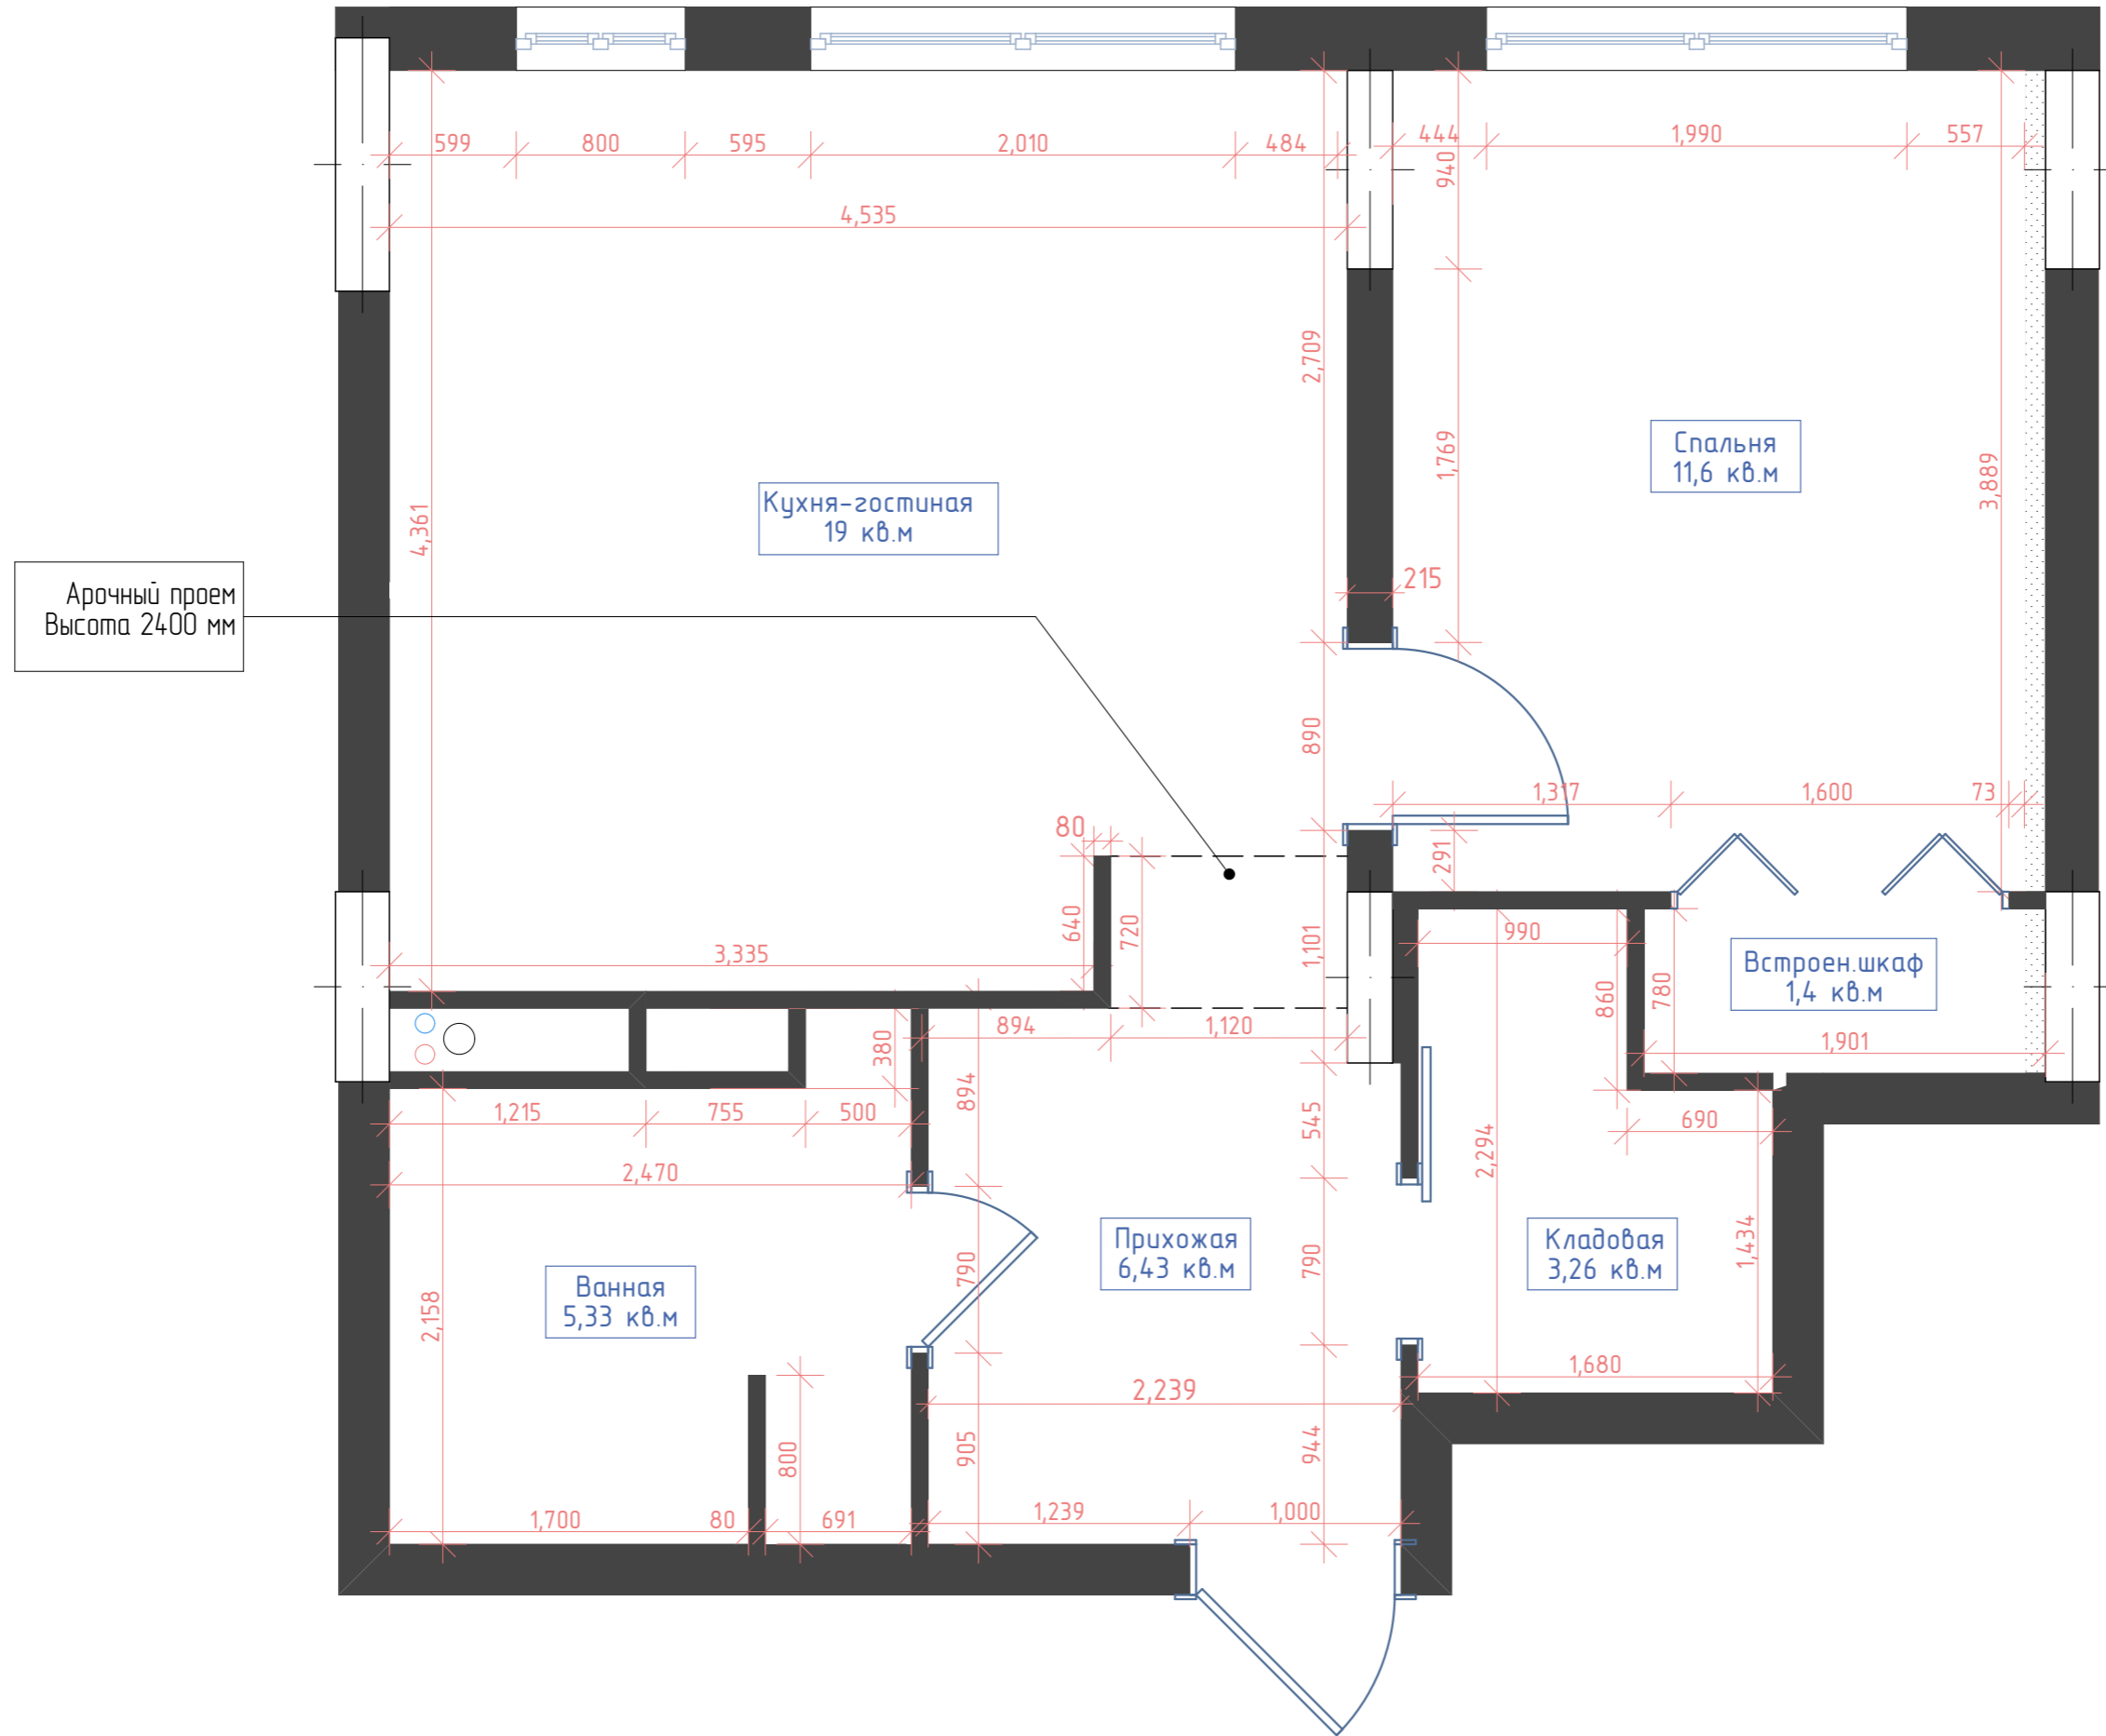

НИША ПОД КУХОННЫЕ ШКАФЫ ДОЛЖНА СТРОГО СООТВЕТСТВОВАТЬ УКАЗАННЫМ РАЗМЕРАМ, ПО ЧИСТОВЫМ СТЕНАМ! ДЛИНА КУХОННЫХ ШКАФОВ 3289 ММ

Расстояние от стены до центральной оси унитаза 1450 мм

Ниша ширина 500 мм высота от пола до потолка

Ниша под стиральную машину и полки
Высота от пола до потолка

Звукоизоляция. По всей стене, граничащей с соседней квартирой

Примечание!
Высота всех дверных проемов 2090 мм
Арка - 2400 мм

Арочный проем
Высота 2400 мм

Зона отдыха с диваном 210см,
журн.столиком и мини-креслом
Это же кресло для рабочей зоны

Батарея

Прикроватная тумба

Тумба для ТВ,
переходящая в раб.стол

Мойка

Справа налево:
Холодильник
Духовой шкаф
Вар.плита
Посудомойка