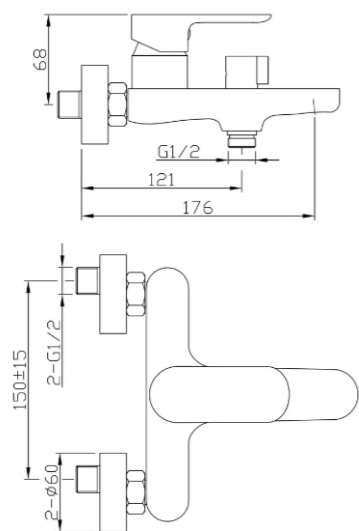

Смеситель Agger Gorgeous A0210044 для ванны с душем