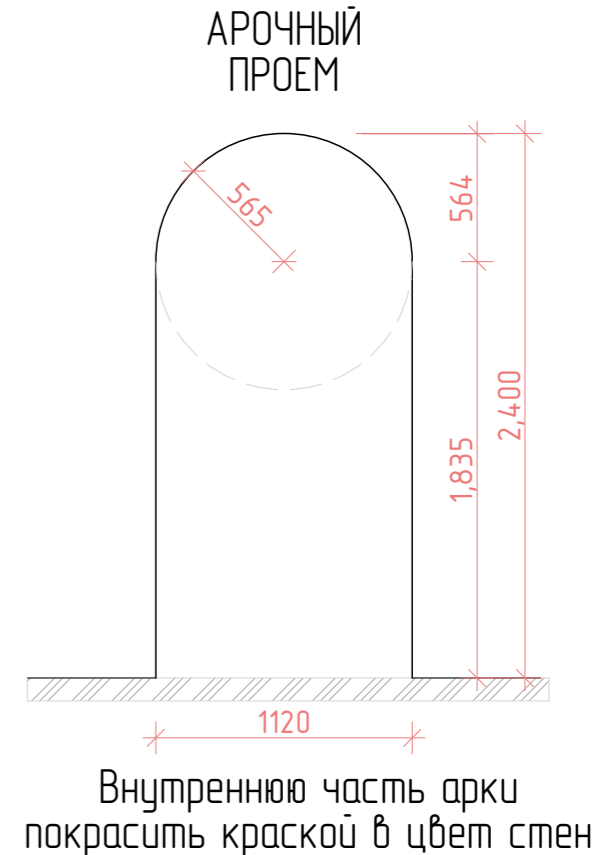

НИША ПОД КУХОННЫЕ ШКАФЫ ДОЛЖНА СТРОГО СООТВЕТСТВОВАТЬ УКАЗАННЫМ РАЗМЕРАМ, ПО ЧИСТОВЫМ СТЕНАМ! ДЛИНА КУХОННЫХ ШКАФОВ 3289 ММ

Расстояние от стены до центральной оси унитаза 1450 мм

Ниша ширина 500 мм высота от пола до потолка

Ниша под стиральную машину и полки
Высота от пола до потолка

Звукоизоляция. По всей стене, граничащей с соседней квартирой

Примечание!
Высота всех дверных проемов 2090 мм
Арка - 2400 мм