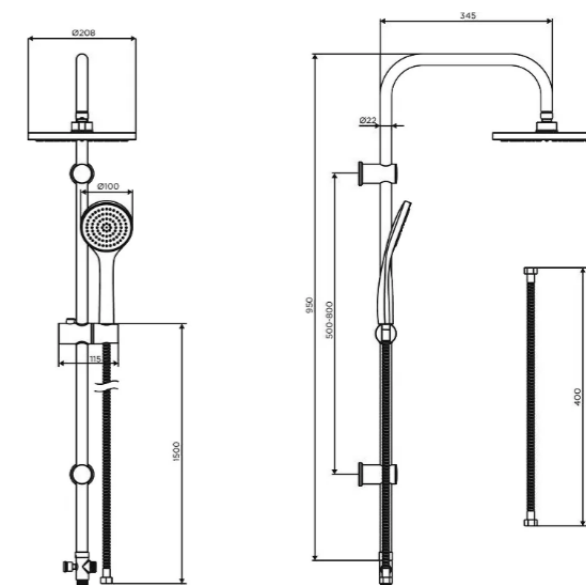

Ванна акриловая Cezares Plane Solo Mini

MODEL	A [mm]	B [mm]	C [mm]	H [mm]	M [mm]	N [mm]	P [mm]
150 x 70	1500	700	270	1050	430	75	80
160 x 70	1600	700	270	1145	430	75	80
170 x 70	1700	700	270	1230	420	75	80
170 x 75	1700	750	270	1230	470	75	80
170 x 80	1700	800	280	1210	490	80	95
180 x 80	1800	800	280	1310	500	80	95

Тумба с раковиной Aqwella 5 stars Mobi

T - место подвода воды и слив **П** - возможность вывода труб в пол

Душевая стойка Dorff Comfort D0708000BL

Смеситель Agger Gorgeous A0210044 для ванны с душем

Смеситель Orange Lutz M04-121b для раковины