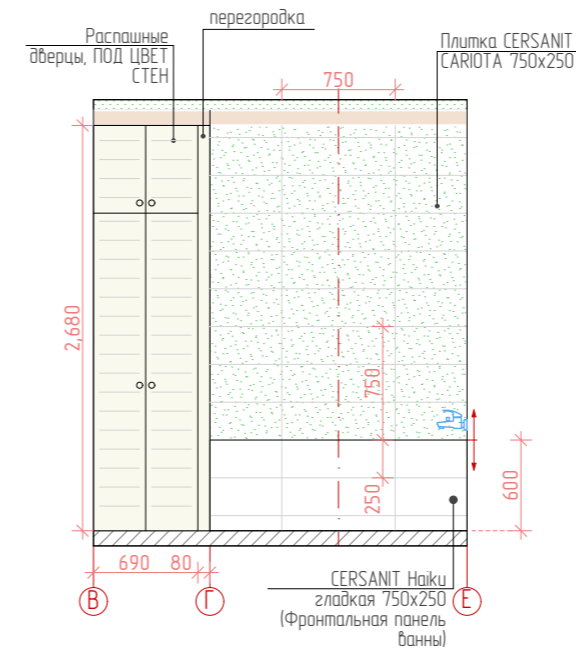

Примечания:

- Плитку зашлифовать под 45 градусов, на внешних углах
- Точное место под сантех. люк определить на месте
- Все размеры даны от неоштукатуренных стен
- Затирка подбирается в цвет плитки
- Количество плитки указано без учета запаса (!)

	Наименование	Кол-во
	Керамическая плитка CERSANIT HAIKU серая рельеф 750x250	3,4 м² или 36 плиток
	Керамическая плитка CERSANIT HAIKU гладкая серая 750x250	1,4 м² или 9 плиток
	Акриловая краска для стен и фасадов шкафа	18 м²
	Панно CERSANIT CARIOTA 750x750	9 шт.
	Напольная плитка CERSANIT KAMA 420x420	4,2 м²