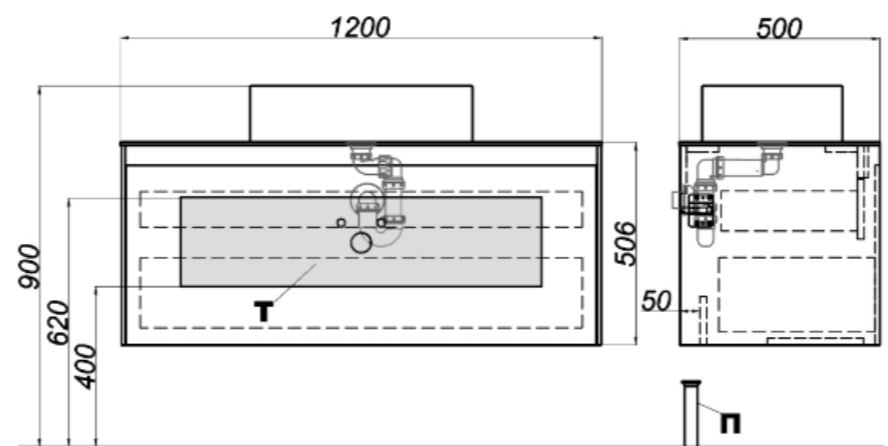

Тумба с раковиной Aqwella 5 stars Mobi