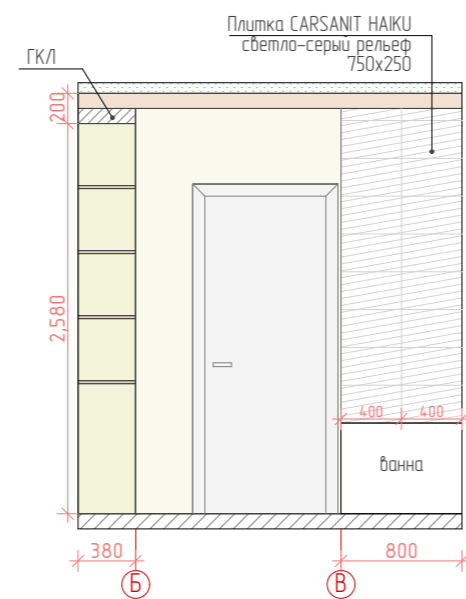

Примечания:

- Плитку зашлифовать под 45 градусов, на внешних углах
- Точное место под сантех. люк определить на месте
- Все размеры даны от неоштукатуренных стен
- Затирка подбирается в цвет плитки
- Количество плитки указано без учета запаса (!)

	Наименование	Кол-во
	Керамическая плитка CERSANIT HAIKU серая рельеф 750x250	3,4 м² или 36 плиток
	Керамическая плитка CERSANIT HAIKU гладкая серая 750x250	1,4 м² или 9 плиток
	Акриловая краска для стен и фасадов шкафа	18 м²
	Панно CERSANIT CARIOTA 750x750	9 шт.
	Напольная плитка CERSANIT KAMA 420x420	4,2 м²