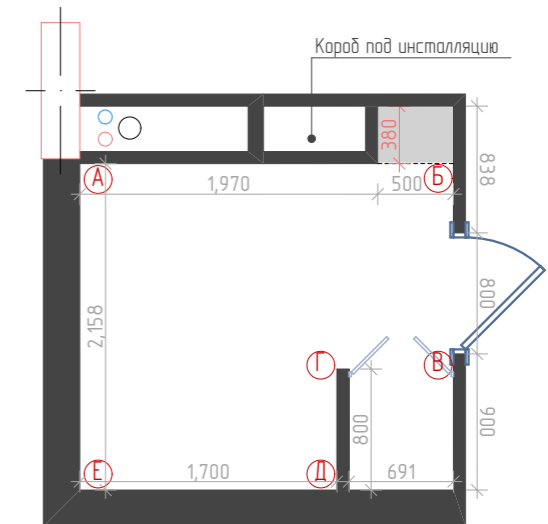

Примечания:

- Плитку зашлифовать под 45 градусов, на внешних углах
- Точное место под сантех. люк определить на месте
- Все размеры даны от неоштукатуренных стен
- Затирка подбирается в цвет плитки
- Количество плитки указано без учета запаса (!)

	Наименование	Кол-во
	Керамическая плитка CERSANIT HAIKU серая рельеф 750x250	3,4 м² или 36 плиток
	Керамическая плитка CERSANIT HAIKU гладкая серая 750x250	1,4 м² или 9 плиток
	Акриловая краска для стен и фасадов шкафа	18 м²
	Панно CERSANIT CARIOTA 750x750	9 шт.
	Напольная плитка CERSANIT KAMA 420x420	4,2 м²