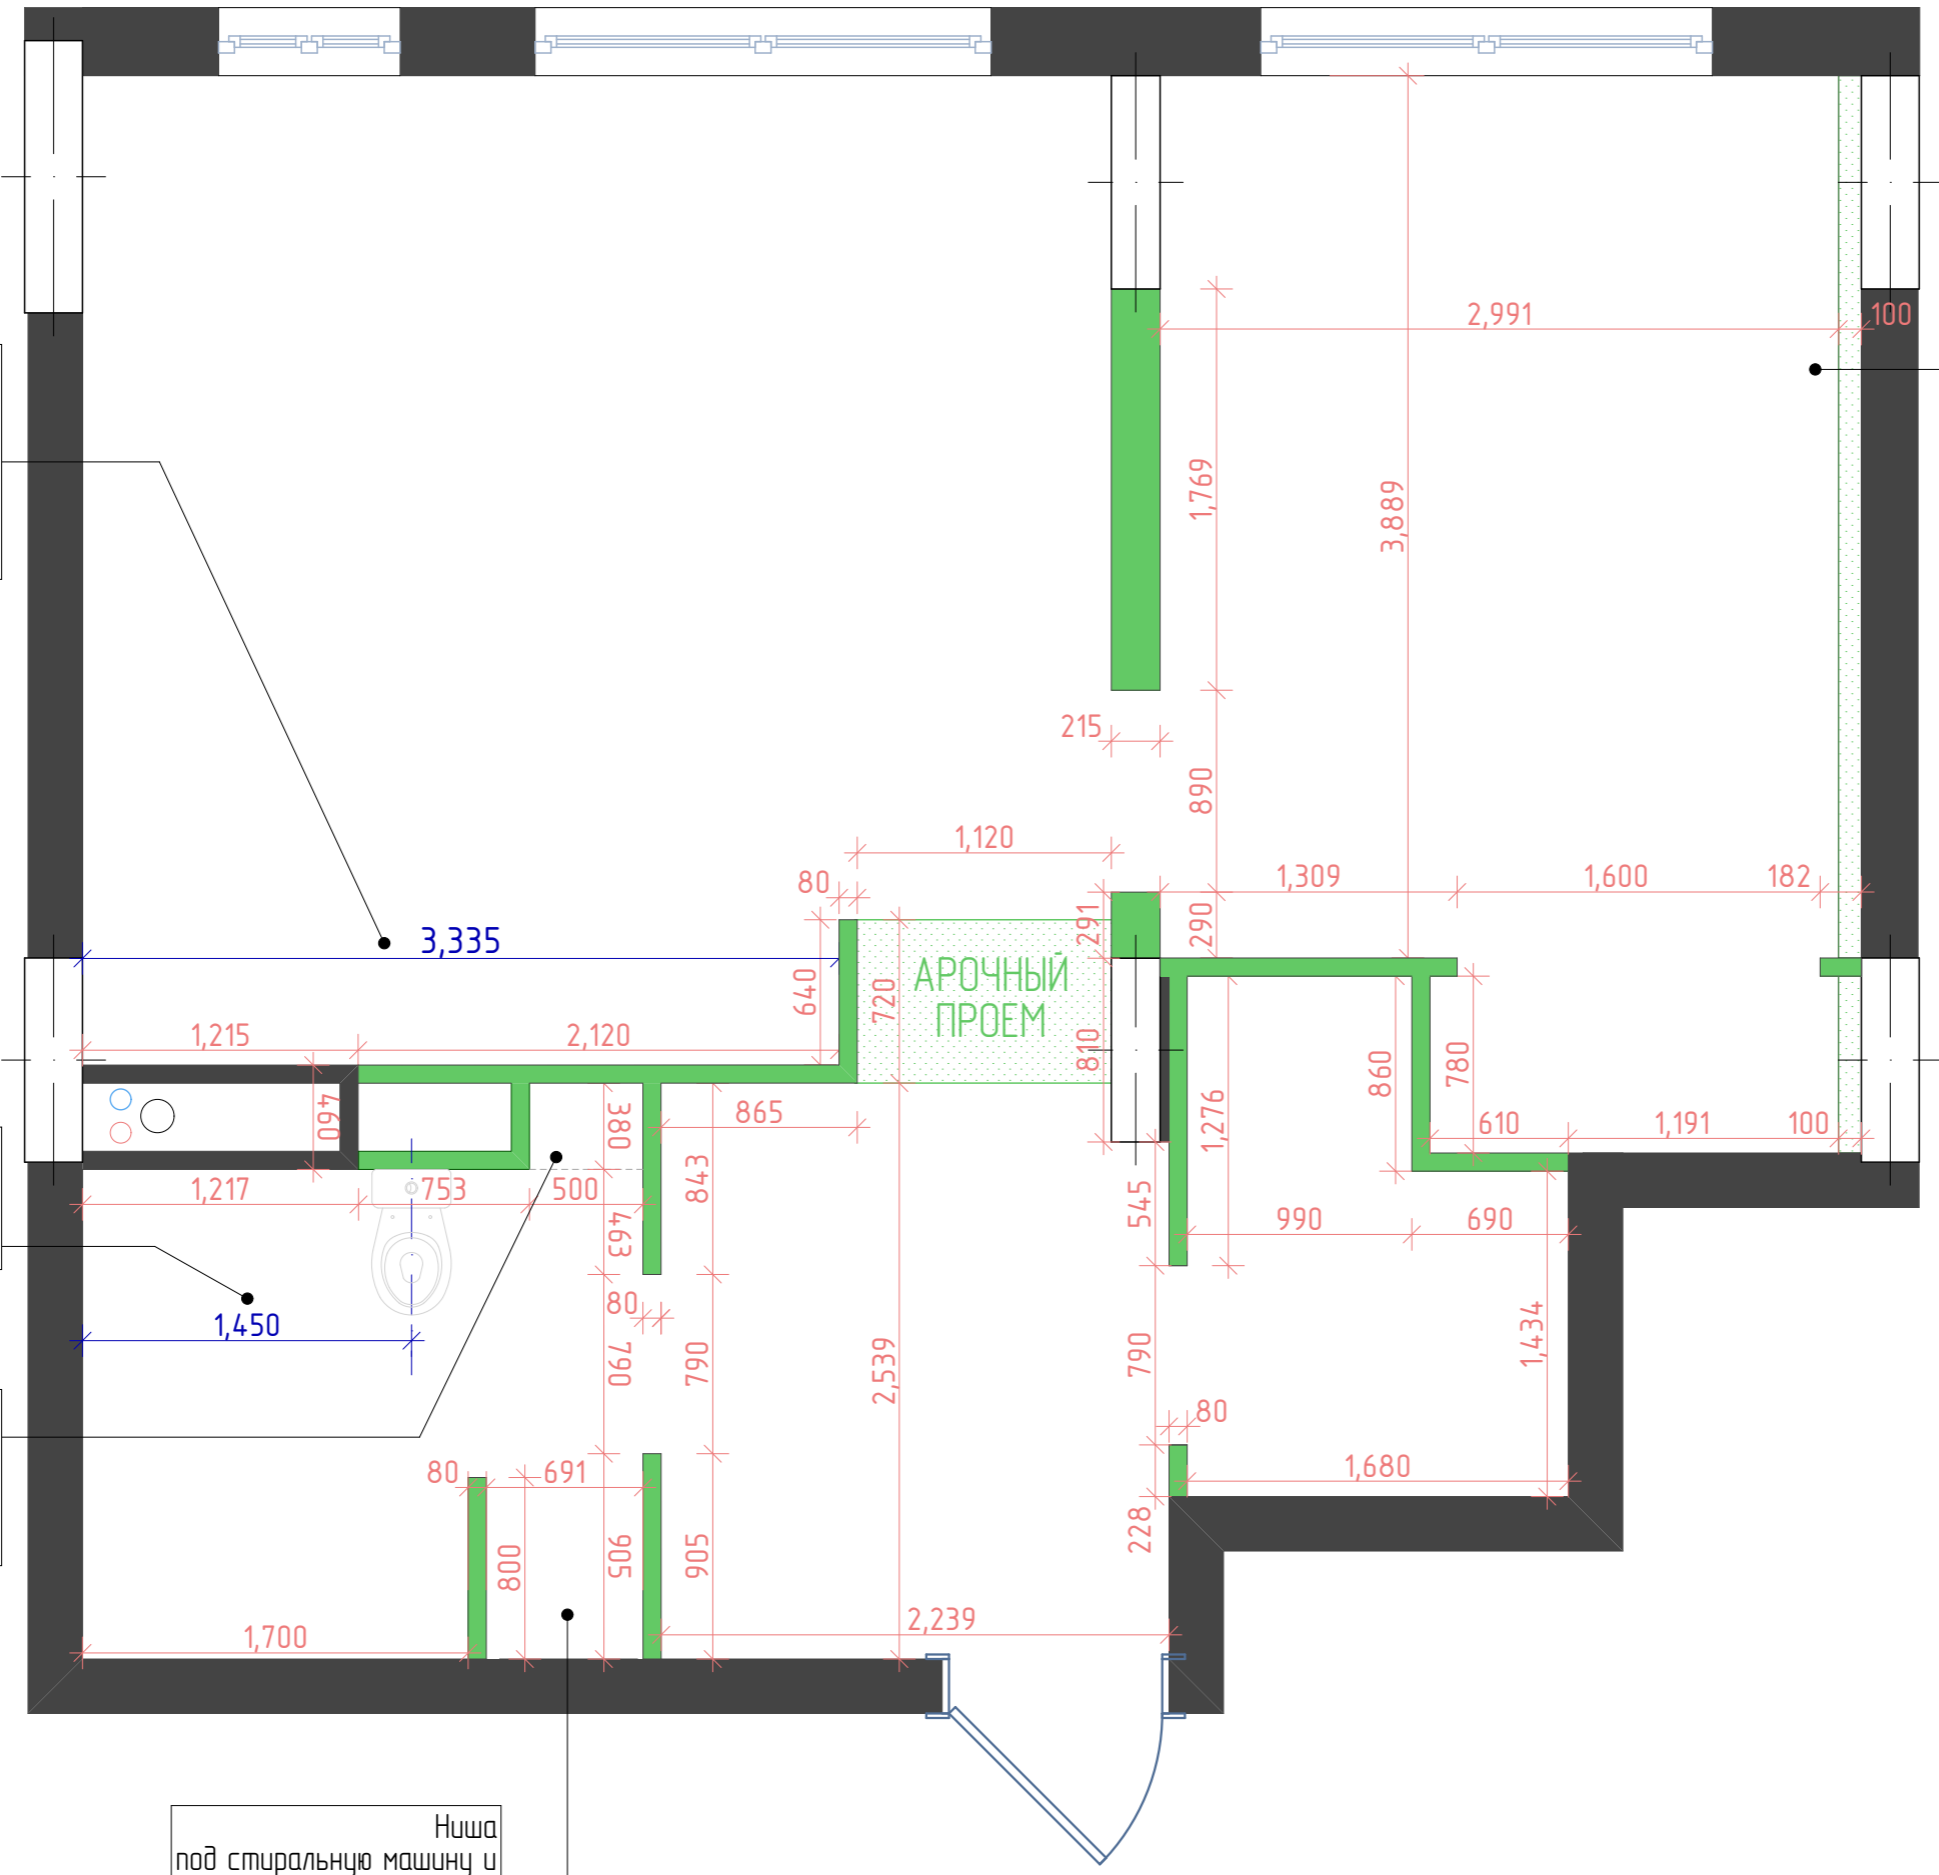

НИША ПОД КУХОННЫЕ ШКАФЫ ДОЛЖНА СТРОГО СООТВЕТСТВОВАТЬ УКАЗАННЫМ РАЗМЕРАМ, ПО ЧИСТОВЫМ СТЕНАМ! ДЛИНА КУХОННЫХ ШКАФОВ 3289 ММ

Расстояние от стены до центральной оси унитаза 1450 мм

Ниша ширина 500 мм высота от пола до потолка

Ниша под стиральную машину и полки
Высота от пола до потолка

Звукоизоляция. По всей стене, граничащей с соседней квартирой

Примечание!
Высота всех дверных проемов 2090 мм
Арка - 2400 мм

Арочный проем
Высота 2400 мм