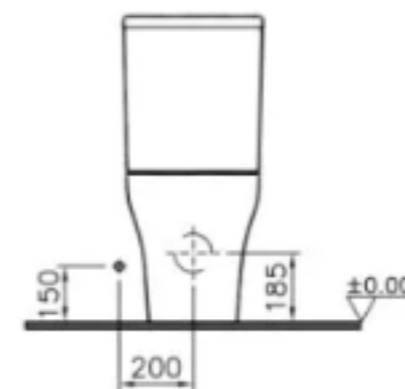

Унитаз-компакт Vitra Zentrum Open-back