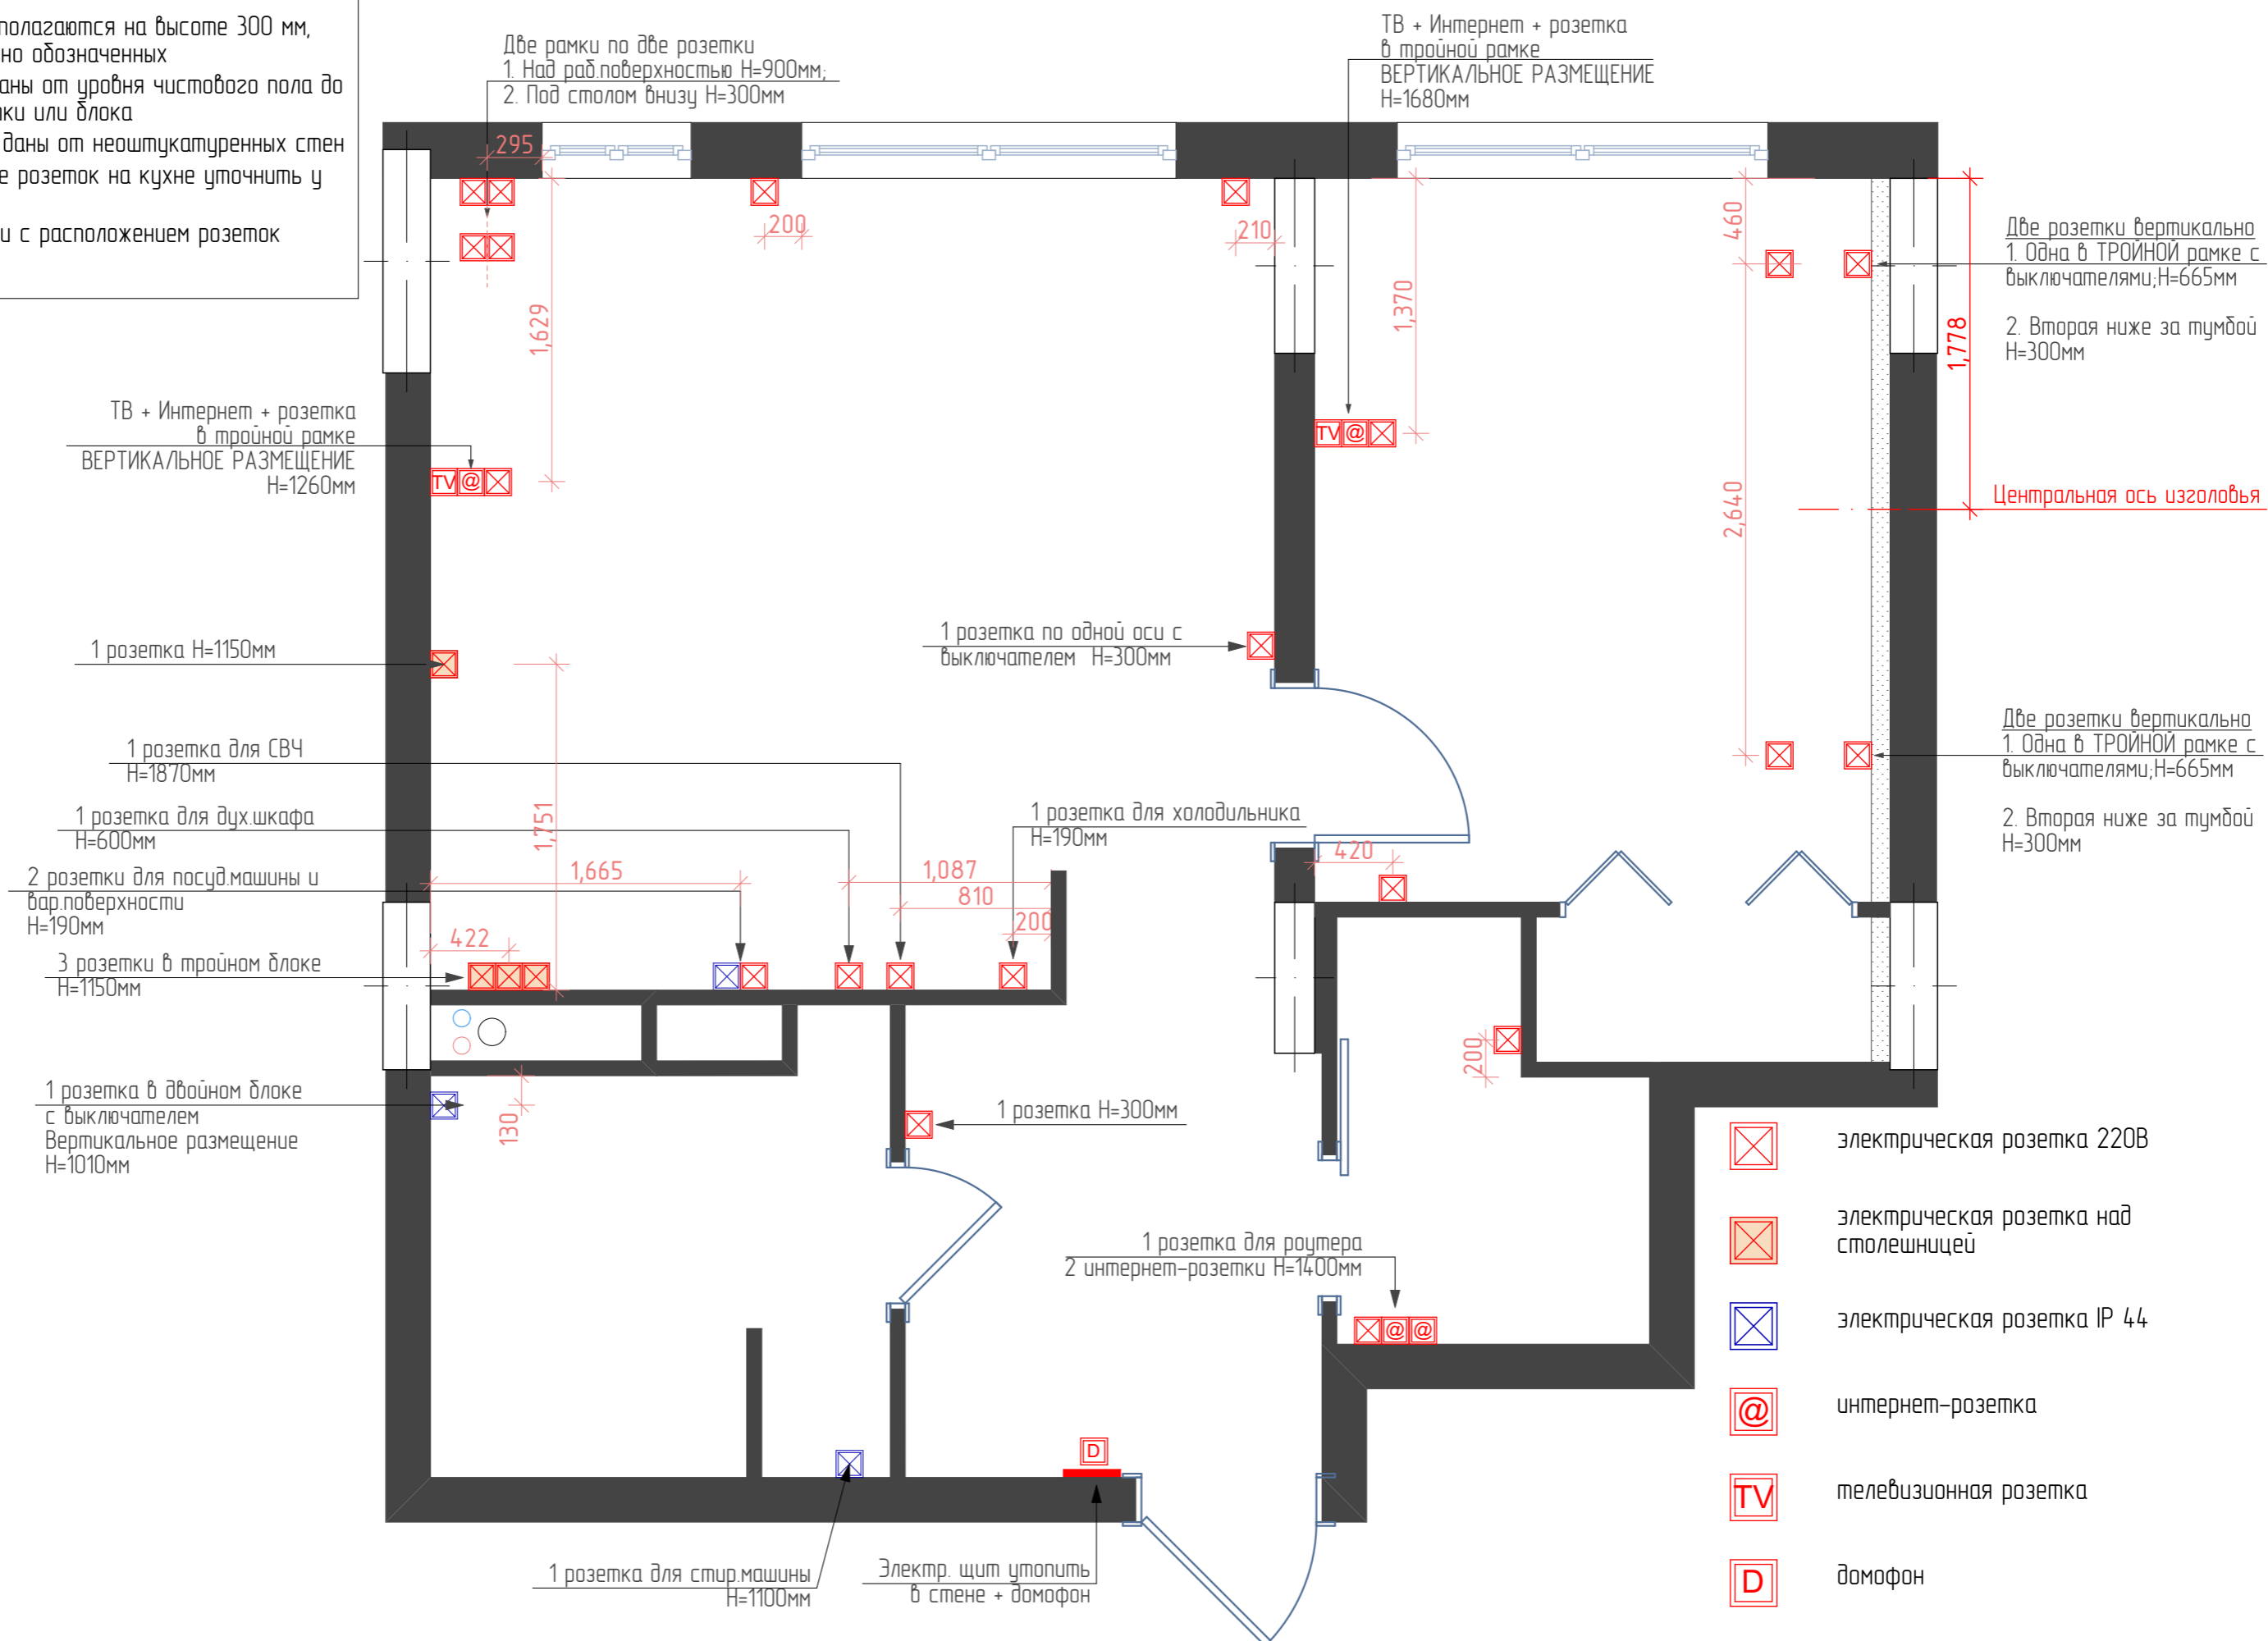

Деревянные рейки поверх ГКЛ потолка
Расстояние между планками по потолку около 350мм

Встроенные ниши
Опускание 200мм, чтобы можно было провести деревянный карниз

Примечания:

- ▶ Все размеры даны от неоштукатуренных стен, от высоты чистового пола
- ▶ Размеры указаны от/до середины светильника
- ▶ Все размеры даны от неоштукатуренных стен

Примечания:

- ▶ Выключатели располагаются на высоте 900мм от чистого пола, КРОМЕ специально обозначенных
- ▶ Выключатели располагаются на 200мм от угла или края проема, или посередине простенка
- ▶ Все размеры даны от неоштукатуренных стен

План привязки выключателей к осветительным приборам
Квартира в ЖК Испанские Кварталы

Масштаб 1:25
Лист 10

ALSU
inferiors

Дизайнер: Кбасова Алсу тел. 8-926-757-1205 What's App

Примечания:

- ▶ Розетки располагаются на высоте 300 мм, кроме специально обозначенных
- ▶ Высоты указаны от уровня чистового пола до середины розетки или блока
- ▶ Все размеры даны от неоштукатуренных стен
- ▶ Расположение розеток на кухне уточнить у производителя
- ▶ см. развертки с расположением розеток по стенам

- ⊠ электрическая розетка 220В
- ⊠ электрическая розетка над столешницей
- ⊠ электрическая розетка IP 44
- @ интернет-розетка
- TV телевизионная розетка
- D домофон

Примечание:

- ▶ Двойная линия обозначает покрытие не всей стены, а только части, над кухонными шкафами
- ▶ Количество краски дано без учета запаса
- ▶ Количество обоев дано С УЧЕТОМ запаса
- ▶ Точный оттенок краски определить в салоне