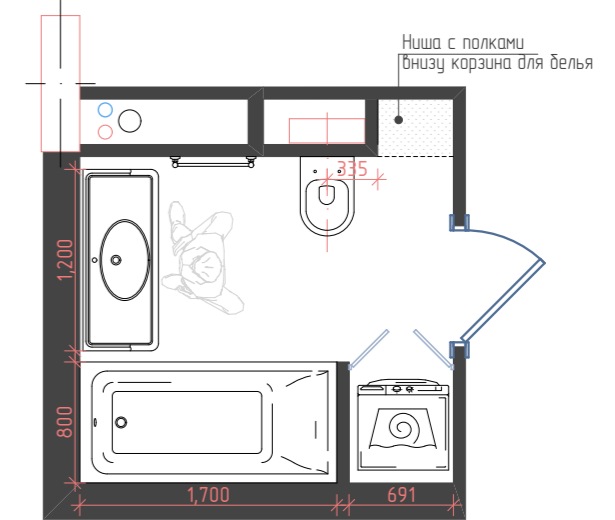

Примечания:

- Плитку зашлифовать под 45 градусов, на внешних углах
- Точное место под сантех. люк определить на месте
- Все размеры даны от неоштукатуренных стен
- Затирка подбирается в цвет плитки
- Количество плитки указано без учета запаса (!)

	Наименование	Кол-во
	Керамическая плитка CERSANIT HAIKU серая рельеф 750x250	3,4 м² или 36 плиток
	Керамическая плитка CERSANIT HAIKU гладкая серая 750x250	1,4 м² или 9 плиток
	Акриловая краска для стен и фасадов шкафа	18 м²
	Панно CERSANIT CARIOTA 750x750	9 шт.
	Напольная плитка CERSANIT KAMA 420x420	4,2 м²