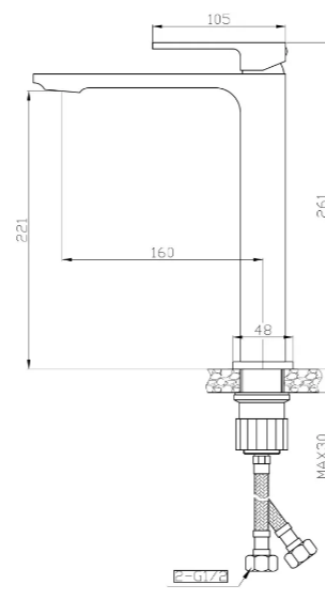

Смеситель Orange Lutz M04-121b для раковины