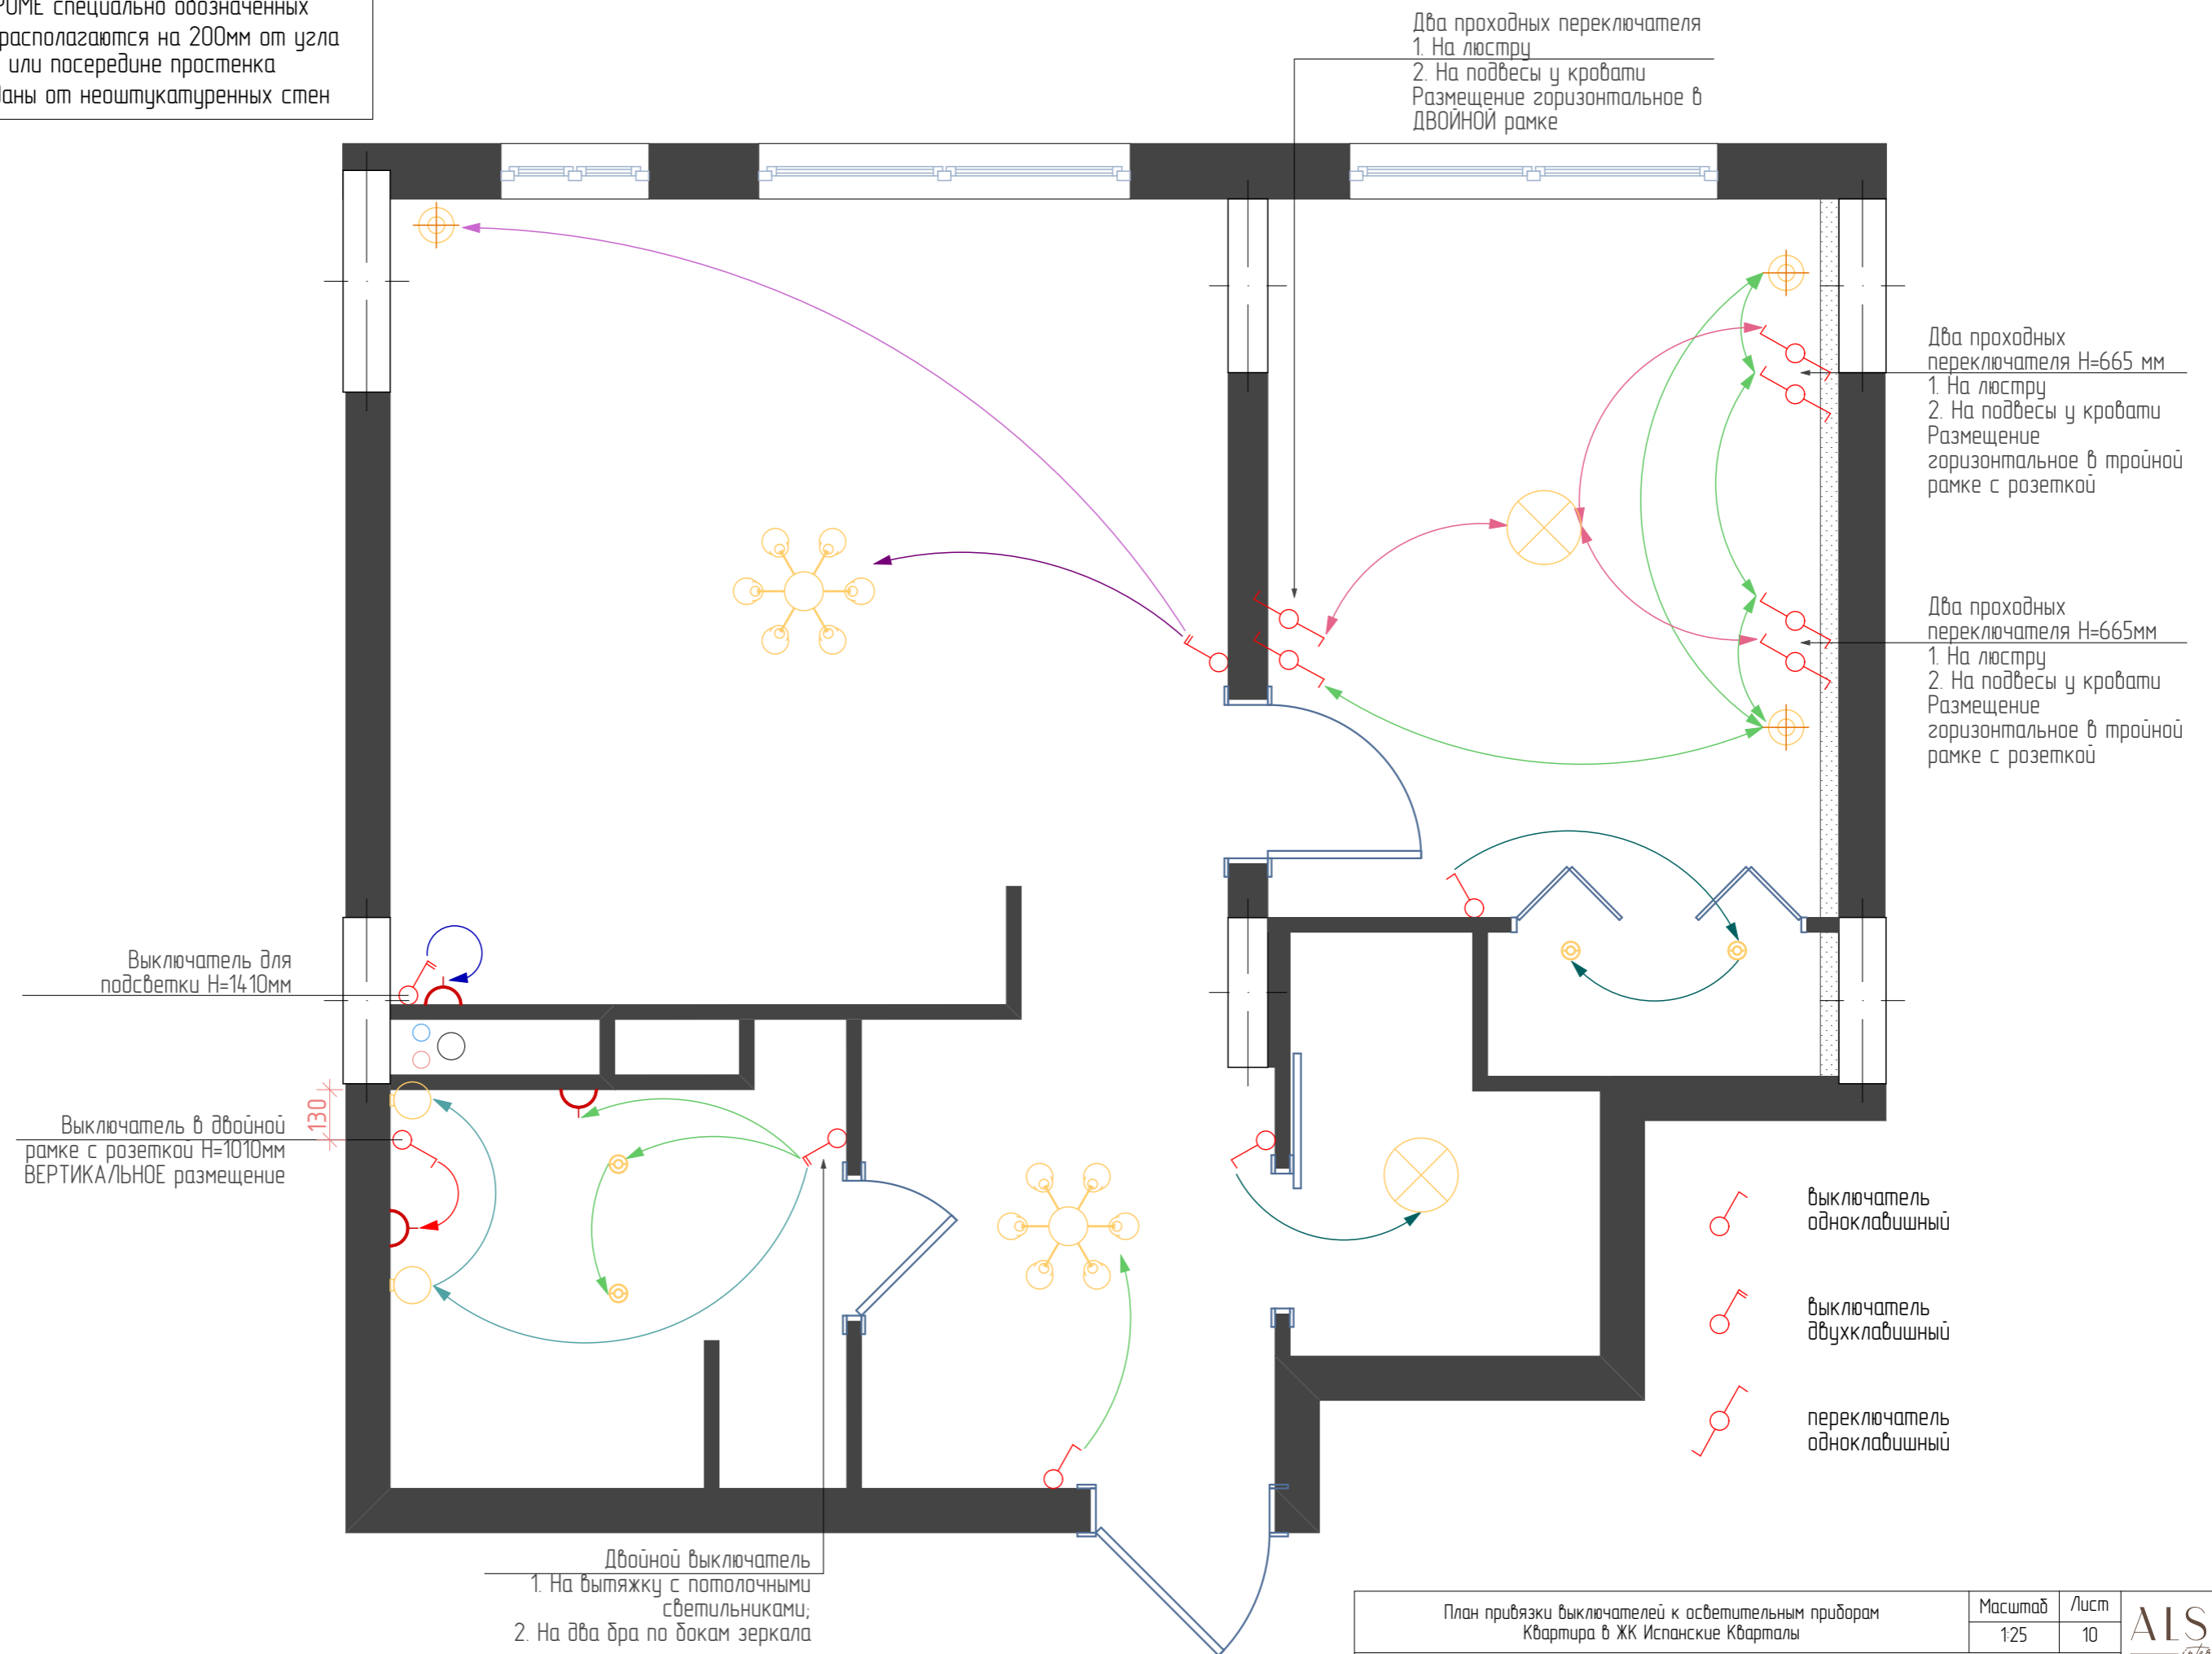

Деревянные рейки поверх ГКЛ потолка
Расстояние между планками по потолку около 350мм

Встроенные ниши
Опускание 200мм, чтобы можно было провести деревянный карниз

Примечания:

- ▶ Все размеры даны от неоштукатуренных стен, от высоты чистового пола
- ▶ Размеры указаны от/до середины светильника
- ▶ Все размеры даны от неоштукатуренных стен

Примечания:

- ▶ Выключатели располагаются на высоте 900мм от чистого пола, КРОМЕ специально обозначенных
- ▶ Выключатели располагаются на 200мм от угла или края проема, или посередине простенка
- ▶ Все размеры даны от неоштукатуренных стен

План привязки выключателей к осветительным приборам
Квартира в ЖК Испанские Кварталы

Масштаб 1:25
Лист 10

ALSU
inferiors

Дизайнер: Кбасова Алсу тел. 8-926-757-1205 What's App

Примечания:

- ▶ Розетки располагаются на высоте 300 мм, кроме специально обозначенных
- ▶ Высоты указаны от уровня чистового пола до середины розетки или блока
- ▶ Все размеры даны от неоштукатуренных стен
- ▶ Расположение розеток на кухне уточнить у производителя
- ▶ см. развертки с расположением розеток по стенам

- ⊠ электрическая розетка 220В
- ⊠ электрическая розетка над столешницей
- ⊠ электрическая розетка IP 44
- @ интернет-розетка
- TV телевизионная розетка
- D домофон

Примечание:

- ▶ Двойная линия обозначает покрытие не всей стены, а только части, над кухонными шкафами
- ▶ Количество краски дано без учета запаса
- ▶ Количество обоев дано С УЧЕТОМ запаса
- ▶ Точный оттенок краски определить в салоне