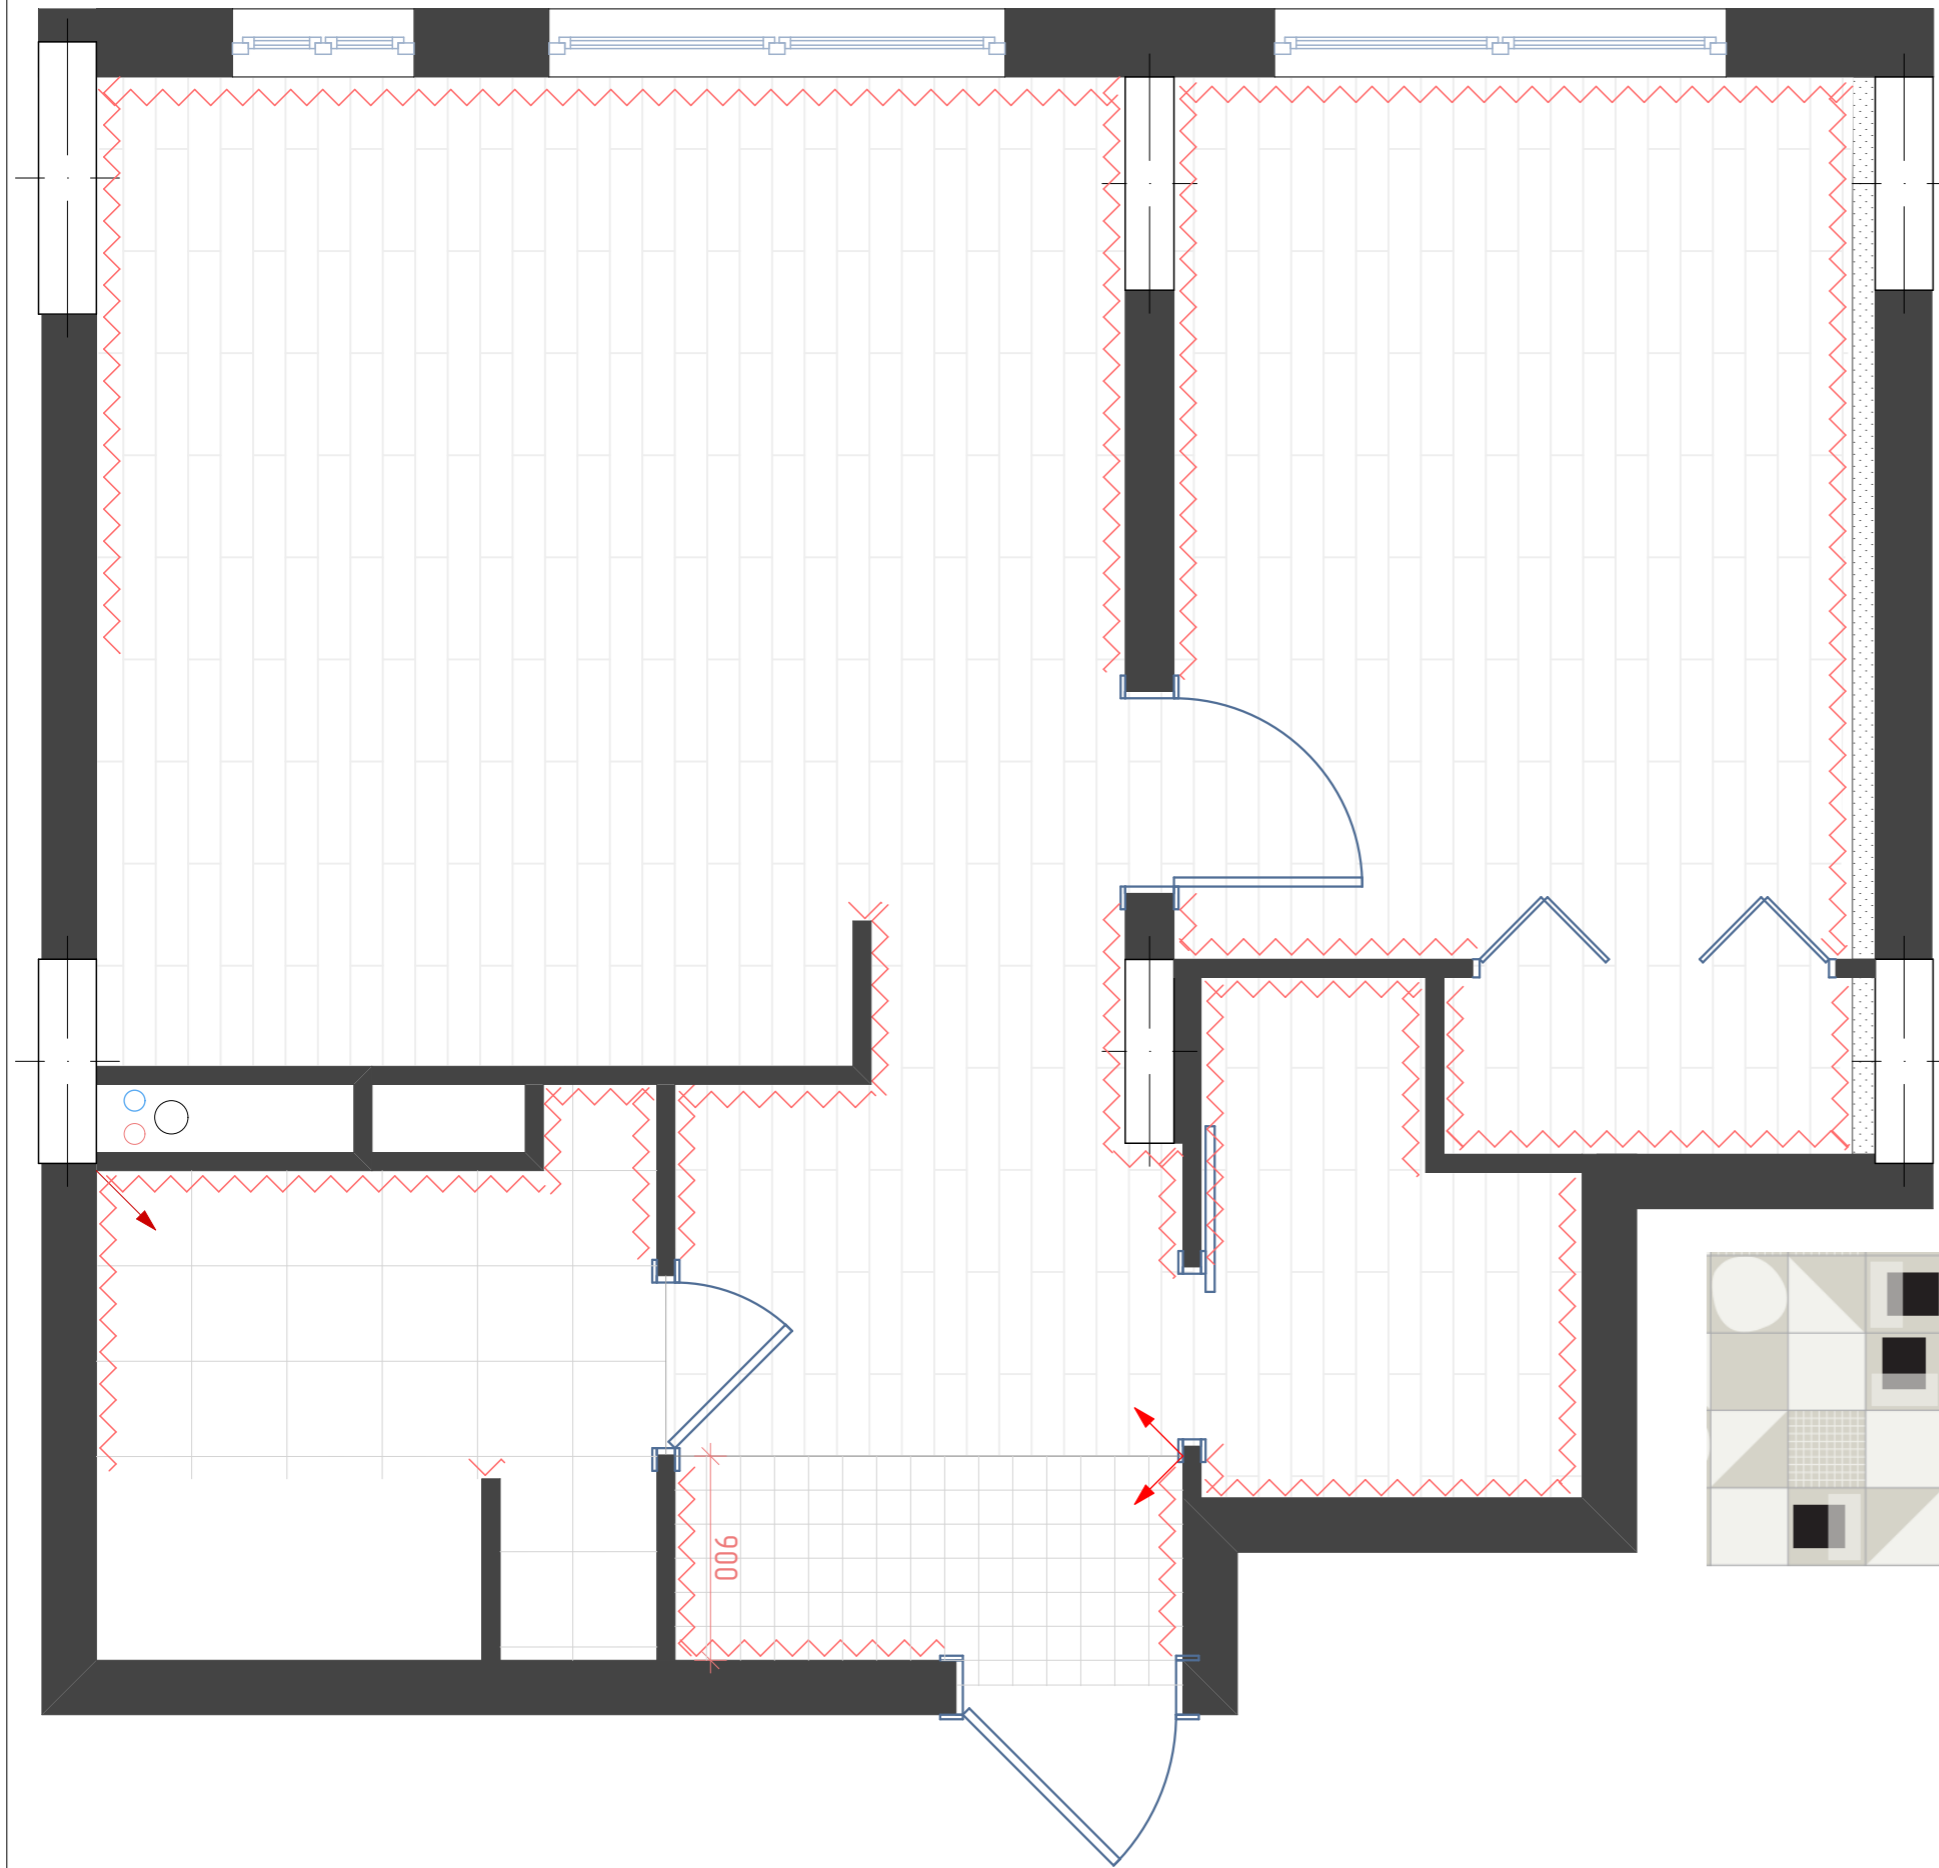

Прикроватная тумба

Гардеробная 2

Гардеробная 1

План расстановки мебели и техники
Квартира в ЖК Испанские Кварталы

Масштаб	Лист
1:25	5

ALSU
interiors

Дизайнер: Кбасова Алсу тел. 8-926-757-1205 What's App

4,0 кв.м		Ламинат
4,1 кв.м		Напольная плитка Cersanit Kama 42x42см
1 кв.м	 4100522 Half White	Напольная плитка 41ZERO42 FUTURA HALF WHITE 4100522 15x15см
0,5 кв.м	 4100525 T White	Напольная плитка 41ZERO42 FUTURA T WHITE 4100525 15x15см
0,5 кв.м	 4100523 Drop White	Напольная плитка 41ZERO42 FUTURA DROP WHITE 4100523 15x15см
0,5 кв.м	 4100516 Grey	Напольная плитка 41ZERO42 FUTURA GREY 4100516 15x15см

-  Направление укладки напольного покрытия (стартовая точка)
-  Обозначение расположения напольного плитуса

Примечание:
Количество плитки FUTURA указано С
УЧЕТОМ запаса!

-  теплый пол
-  регулятор теплого пола

Отступ от стены 100 мм

-  Натяжной белый матовый потолок
Опускание 70-100мм
-  Влажостойкий ГКЛ
Опускание 100мм
-  Влажостойкий ГКЛ
Опускание 200мм
-  Ниша для скрытого шторного карниза
Глубина 150мм
-  Потолочный плинтус