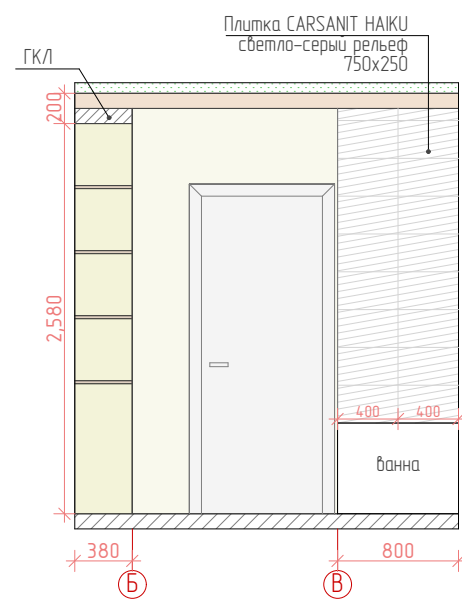

Примечания:

- Плитку зашлифовать под 45 градусов, на внешних углах
- Точное место под сантех. люк определить на месте
- Все размеры даны от неоштукатуренных стен
- Затирка подбирается в цвет плитки
- Количество плитки указано без учета запаса (!)

Наименование	Кол-во
Керамическая плитка CERSANIT HAIKU серая рельеф 750x250	3,4 м² или 36 плиток
Керамическая плитка CERSANIT HAIKU гладкая серая 750x250	1,4 м² или 9 плиток
Акриловая краска для стен и фасадов шкафа	18 м²
Панно CERSANIT CARIOTA 750x750	9 шт.
Напольная плитка CERSANIT KAMA 420x420	4,2 м²