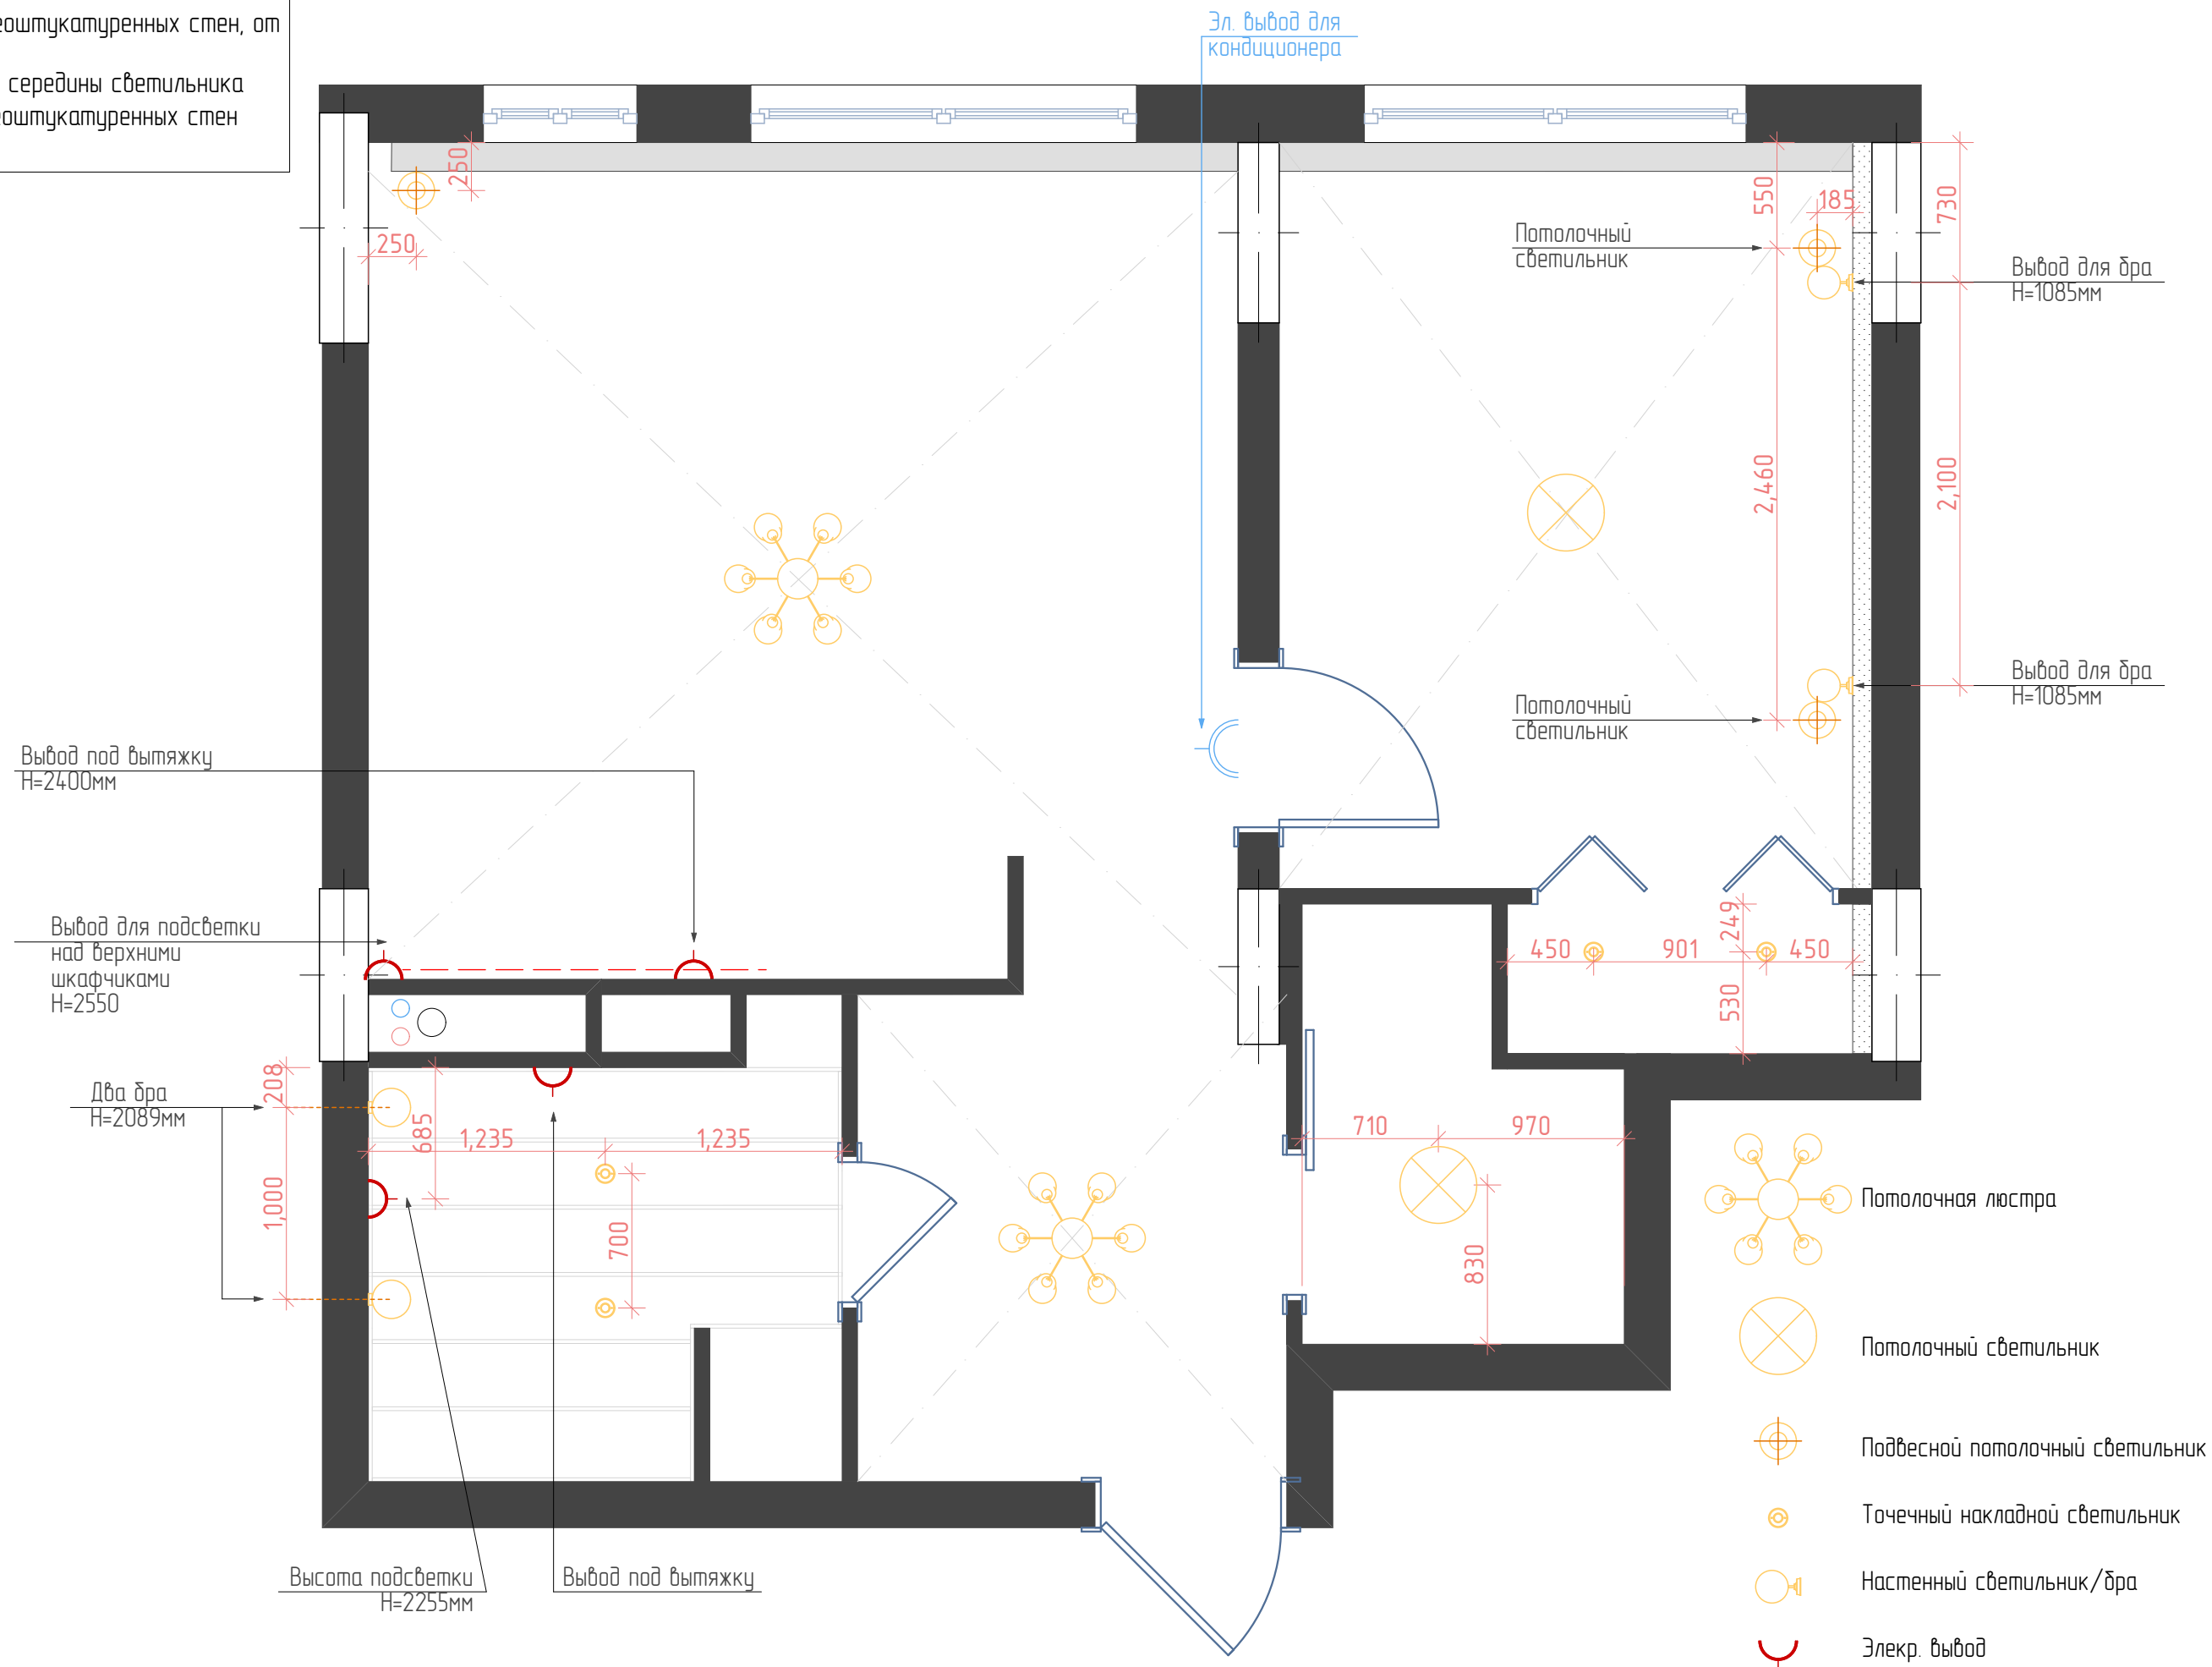

Примечания:

- Все размеры даны от неоштукатуренных стен, от высоты чистового пола
- Размеры указаны от/до середины светильника
- Все размеры даны от неоштукатуренных стен