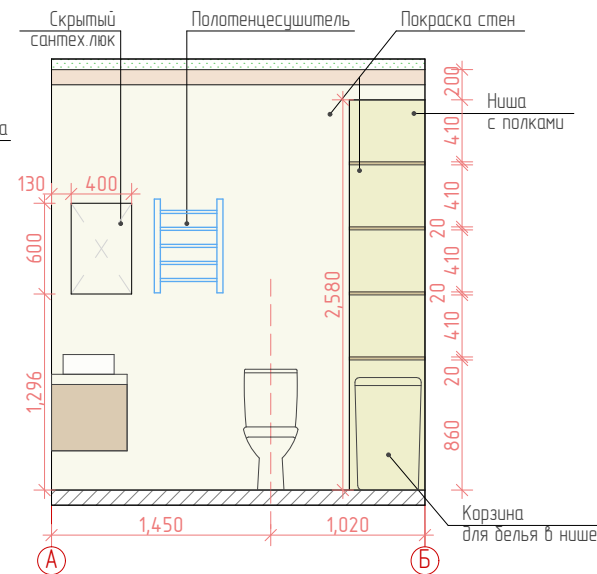

Примечания:

- Плитку зашлифовать под 45 градусов, на внешних углах
- Точное место под сантех. люк определить на месте
- Все размеры даны от неоштукатуренных стен
- Затирка подбирается в цвет плитки
- Количество плитки указано без учета запаса (!)

Наименование	Кол-во
Керамическая плитка CERSANIT HAIKU серая рельеф 750x250	3,4 м² или 36 плиток
Керамическая плитка CERSANIT HAIKU гладкая серая 750x250	1,4 м² или 9 плиток
Акриловая краска для стен и фасадов шкафа	18 м²
Панно CERSANIT CARIOTA 750x750	9 шт.
Напольная плитка CERSANIT KAMA 420x420	4,2 м²