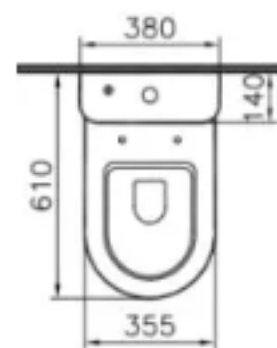

Унитаз-компакт Vitra Zentrum Open-back