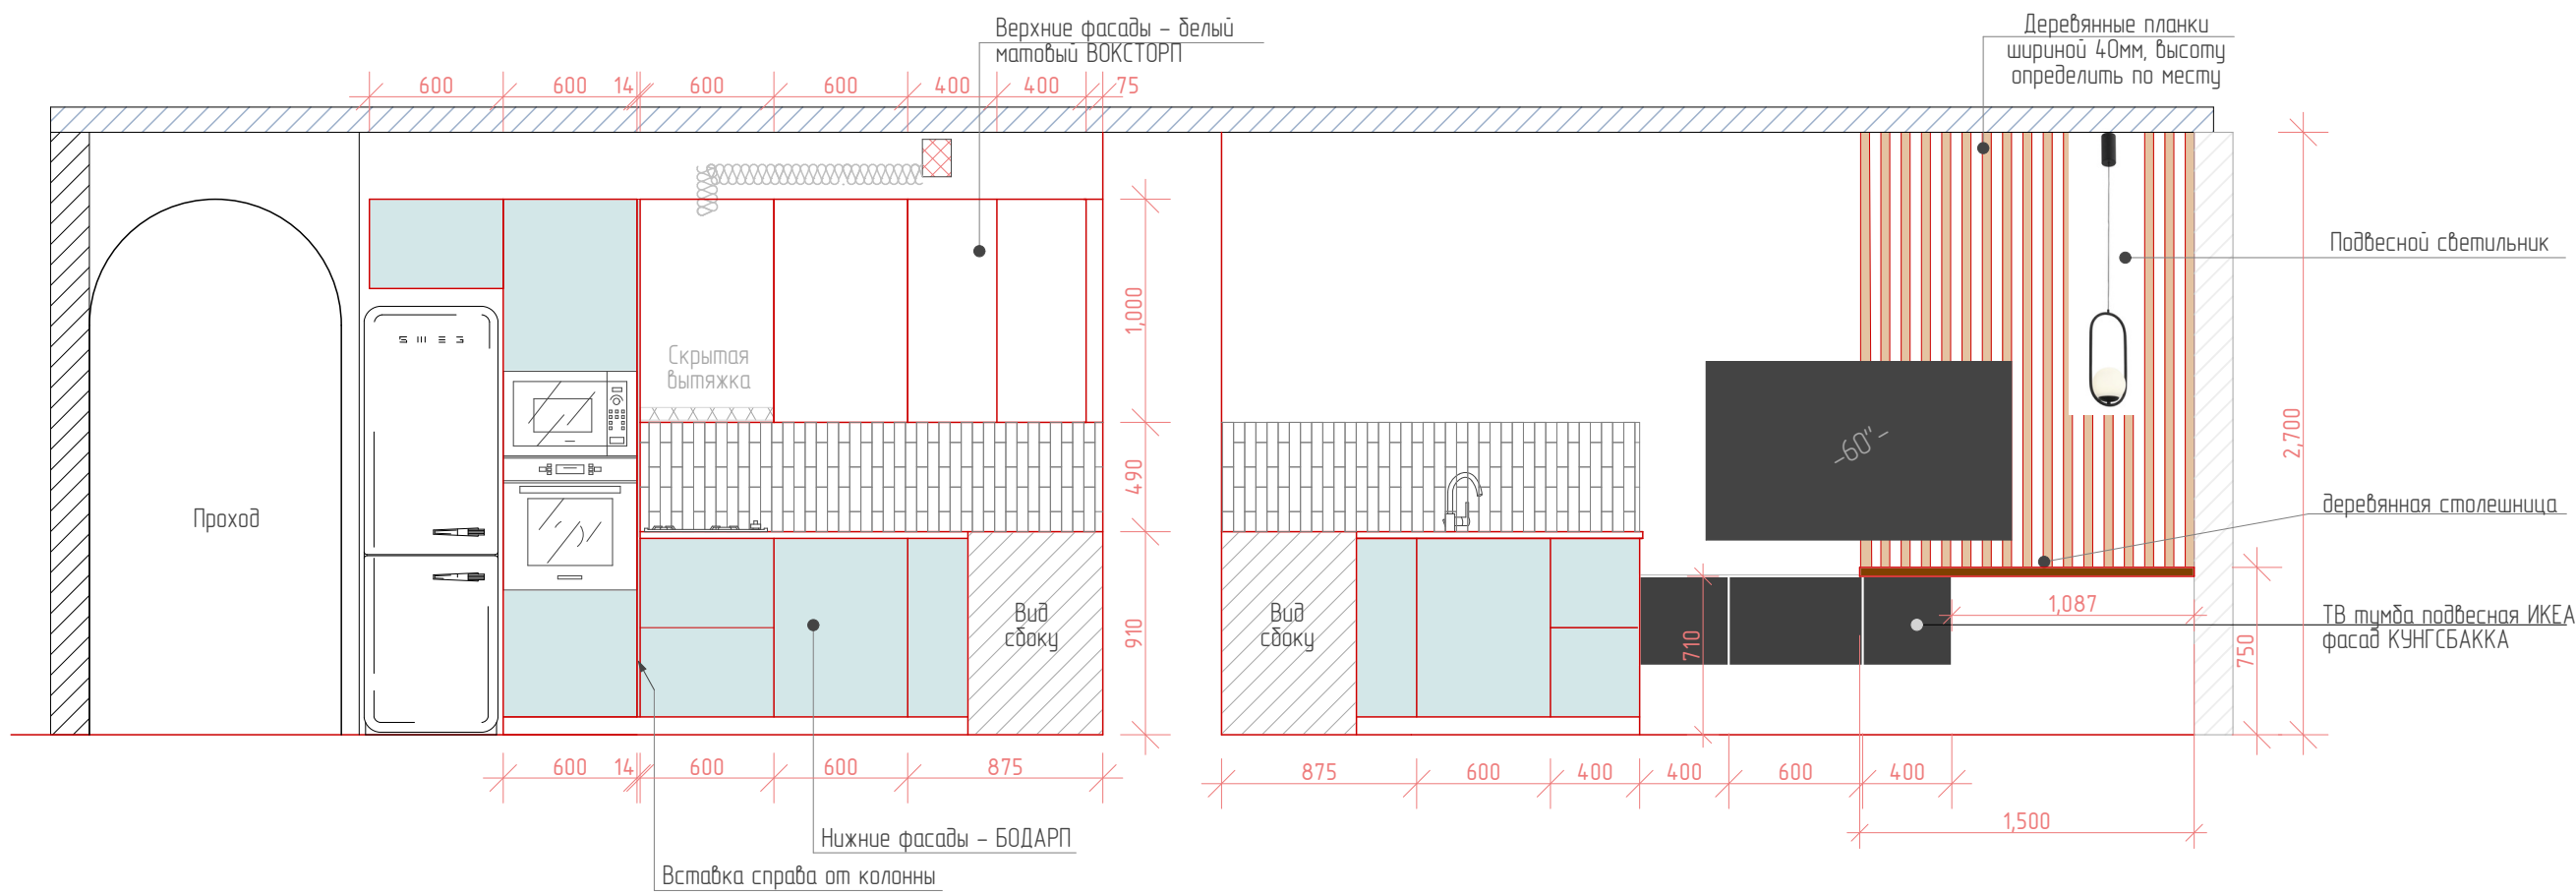

Примечания:

- Все размеры даны от неоштукатуренных стен
- Затирка подбирается в цвет плитки
- Количество плитки указано без учета запаса (!)
- Деревянные элементы изготавливаются под заказ (настенные рейки и деревянная столешница)

	Наименование	Кол-во
	Плитка Equipe Chevron Wall white mat RIGHT 23361	0,5 м²
	Плитка Equipe Chevron Wall white RIGHT 23358	0,5 м²
	Плитка Equipe Chevron Wall white mat LEFT 23351	1 м²