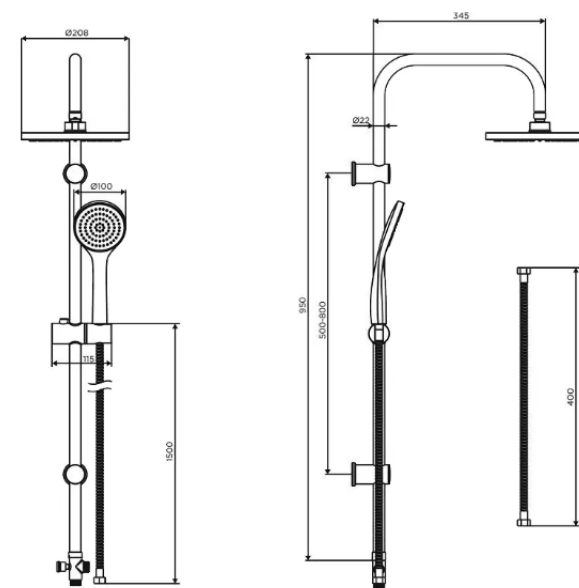

Ванна акриловая Cezares Plane Solo Mini

MODEL	A [mm]	B [mm]	C [mm]	H [mm]	M [mm]	N [mm]	P [mm]
150 x 70	1500	700	270	1050	430	75	80
160 x 70	1600	700	270	1145	430	75	80
170 x 70	1700	700	270	1230	420	75	80
170 x 75	1700	750	270	1230	470	75	80
170 x 80	1700	800	280	1210	490	80	95
180 x 80	1800	800	280	1310	500	80	95

Тумба с раковиной Aqwella 5 stars Mobi

T - место подвода воды и слив **П** - возможность вывода труб в пол

Душевая стойка Dorff Comfort D0708000BL

Смеситель Agger Gorgeous A0210044 для ванны с душем

Смеситель Orange Lutz M04-121b для раковины