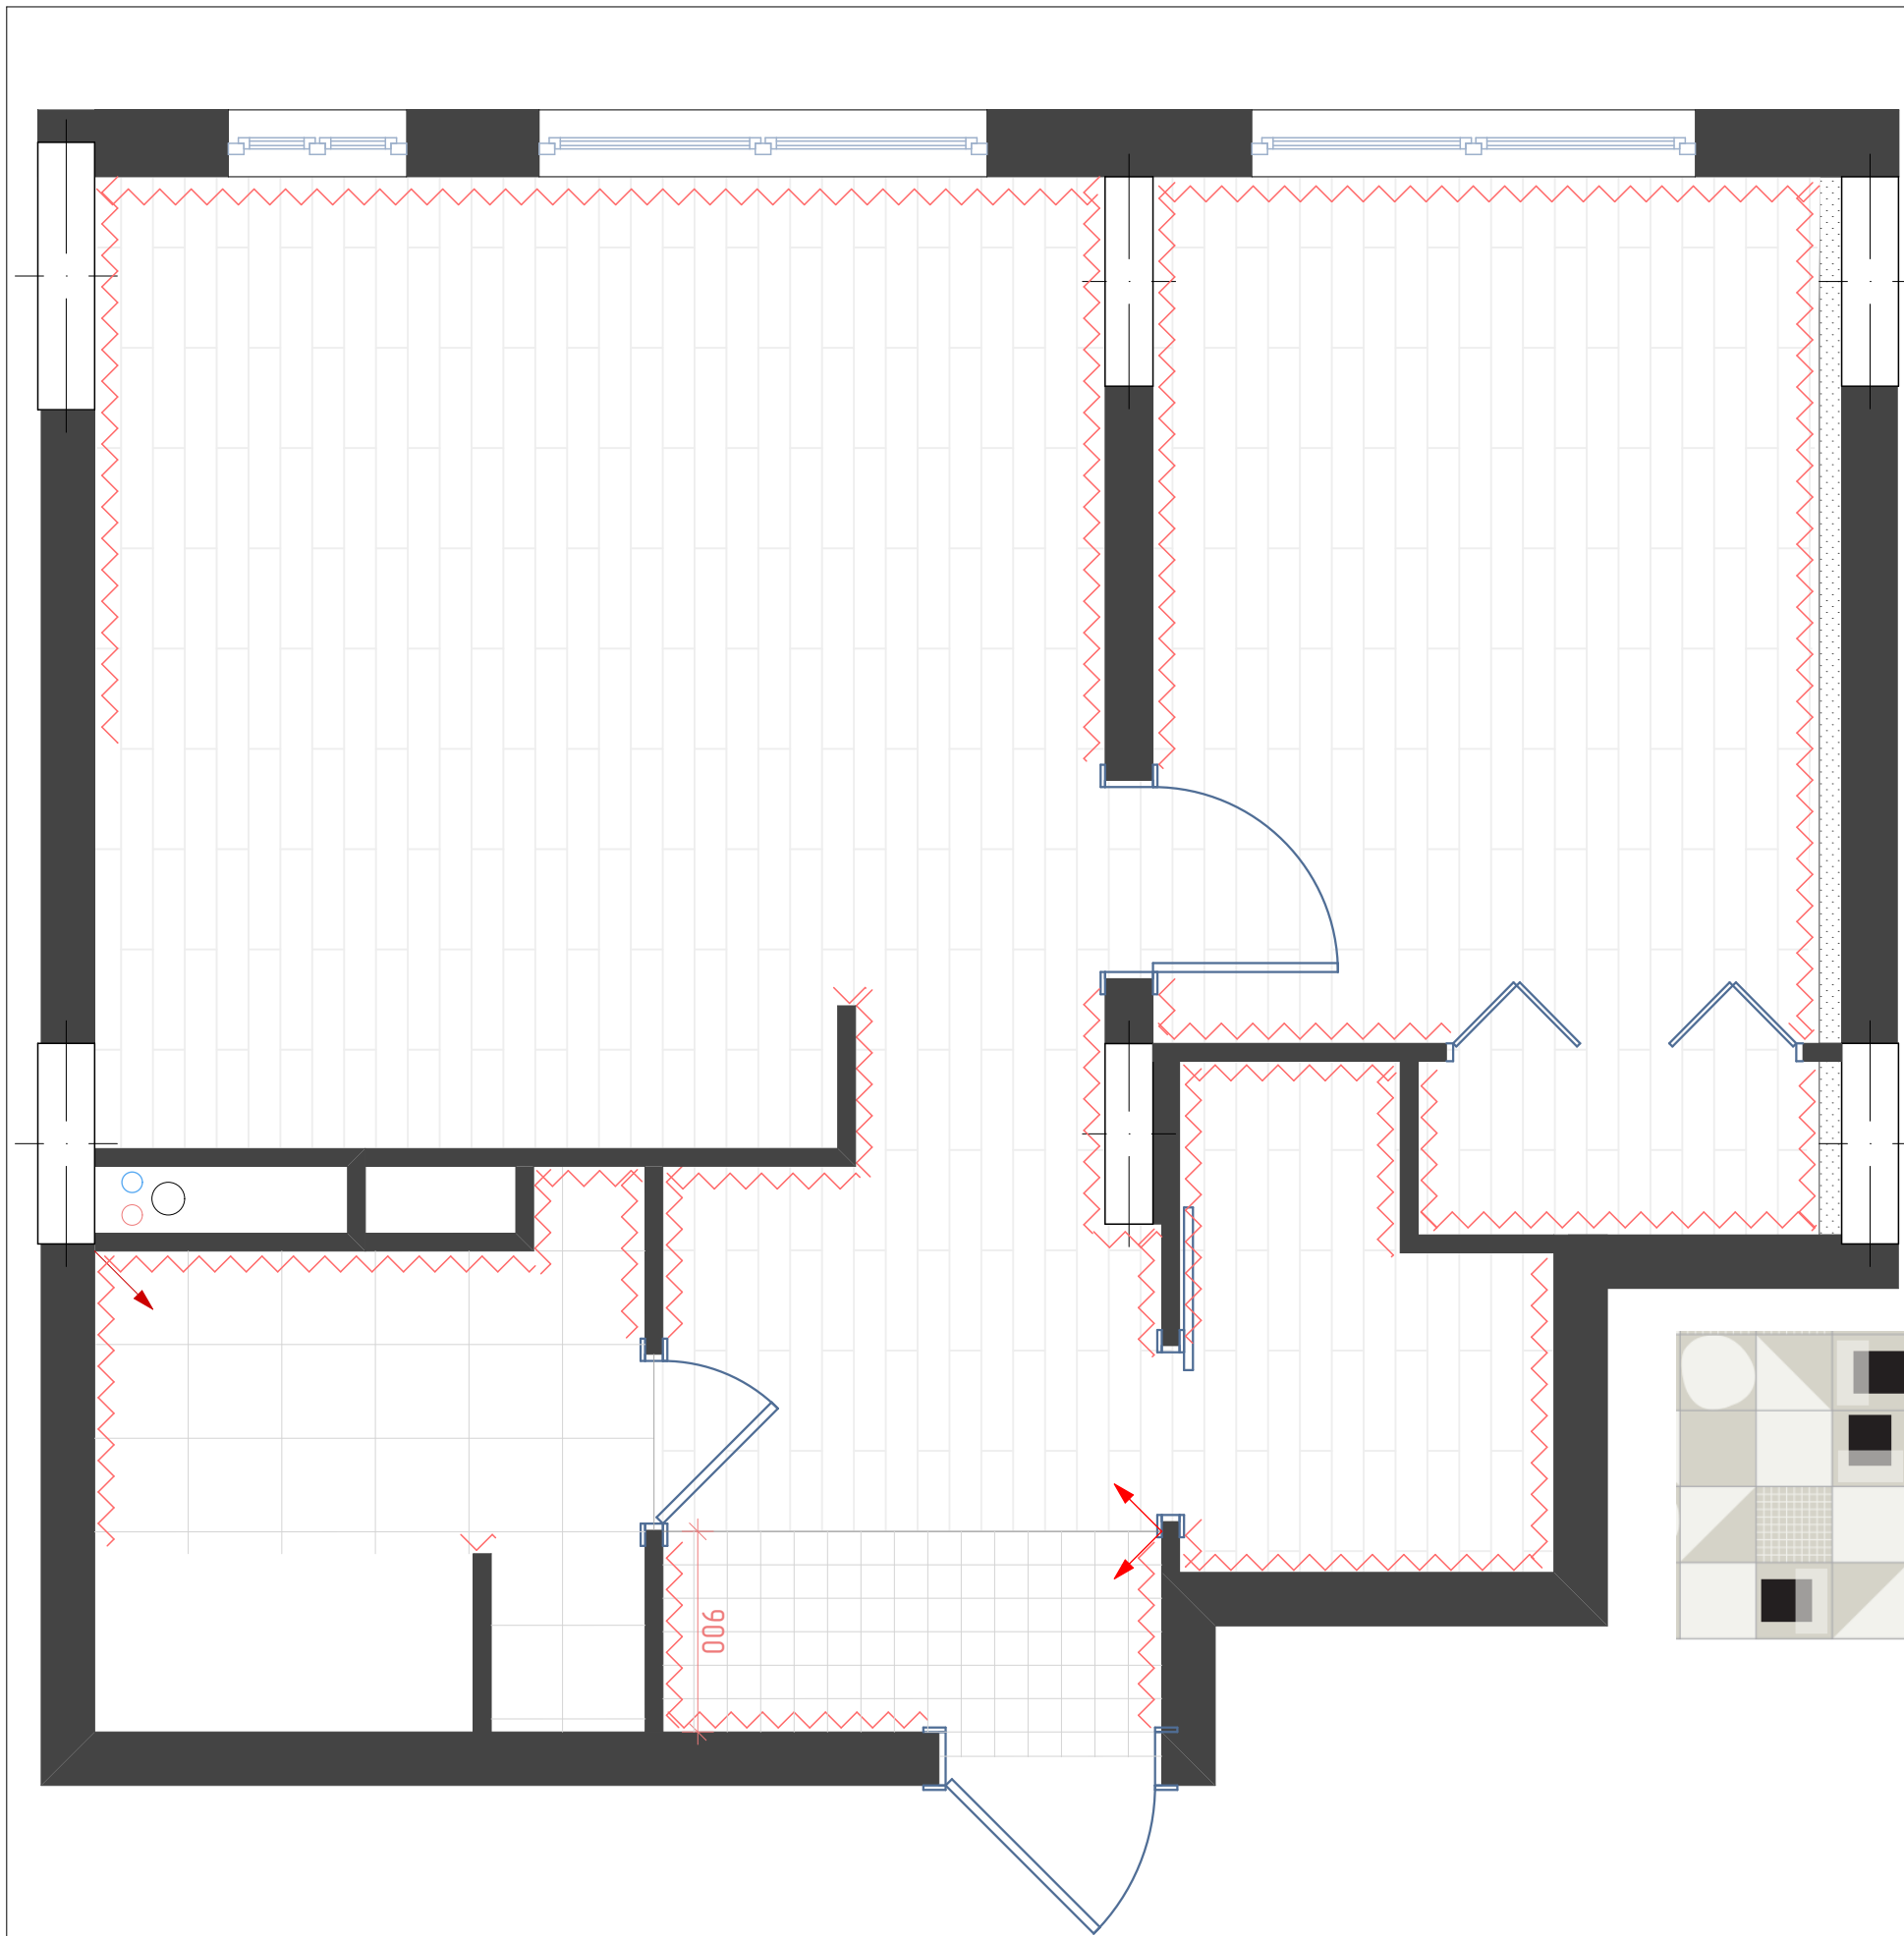

4,0 кв.м		Ламинат
4,1 кв.м		Напольная плитка Cersanit Kama 42x42см
1 кв.м	 4100522 Half White	Напольная плитка 41ZERO42 FUTURA HALF WHITE 4100522 15x15см
0,5 кв.м	 4100525 T White	Напольная плитка 41ZERO42 FUTURA T WHITE 4100525 15x15см
0,5 кв.м	 4100523 Drop White	Напольная плитка 41ZERO42 FUTURA DROP WHITE 4100523 15x15см
0,5 кв.м	 4100516 Grey	Напольная плитка 41ZERO42 FUTURA GREY 4100516 15x15см

- Направление укладки напольного покрытия (стартовая точка)
- Обозначение расположения напольного плитуса

Примечание:
Количество плитки FUTURA указано С УЧЕТОМ запаса!