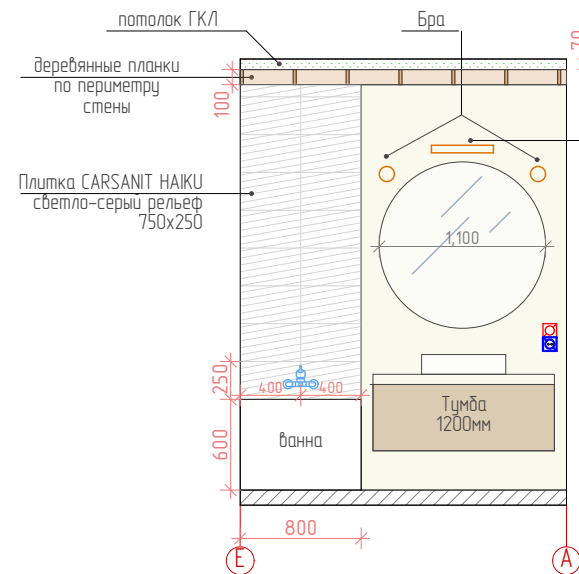

Примечания:

- Плитку зашлифовать под 45 градусов, на внешних углах
- Точное место под сантех. люк определить на месте
- Все размеры даны от неоштукатуренных стен
- Затирка подбирается в цвет плитки
- Количество плитки указано без учета запаса (!)

Наименование	Кол-во
Керамическая плитка CERSANIT HAIKU серая рельеф 750x250	3,4 м² или 36 плиток
Керамическая плитка CERSANIT HAIKU гладкая серая 750x250	1,4 м² или 9 плиток
Акриловая краска для стен и фасадов шкафа	18 м²
Панно CERSANIT CARIOTA 750x750	9 шт.
Напольная плитка CERSANIT KAMA 420x420	4,2 м²