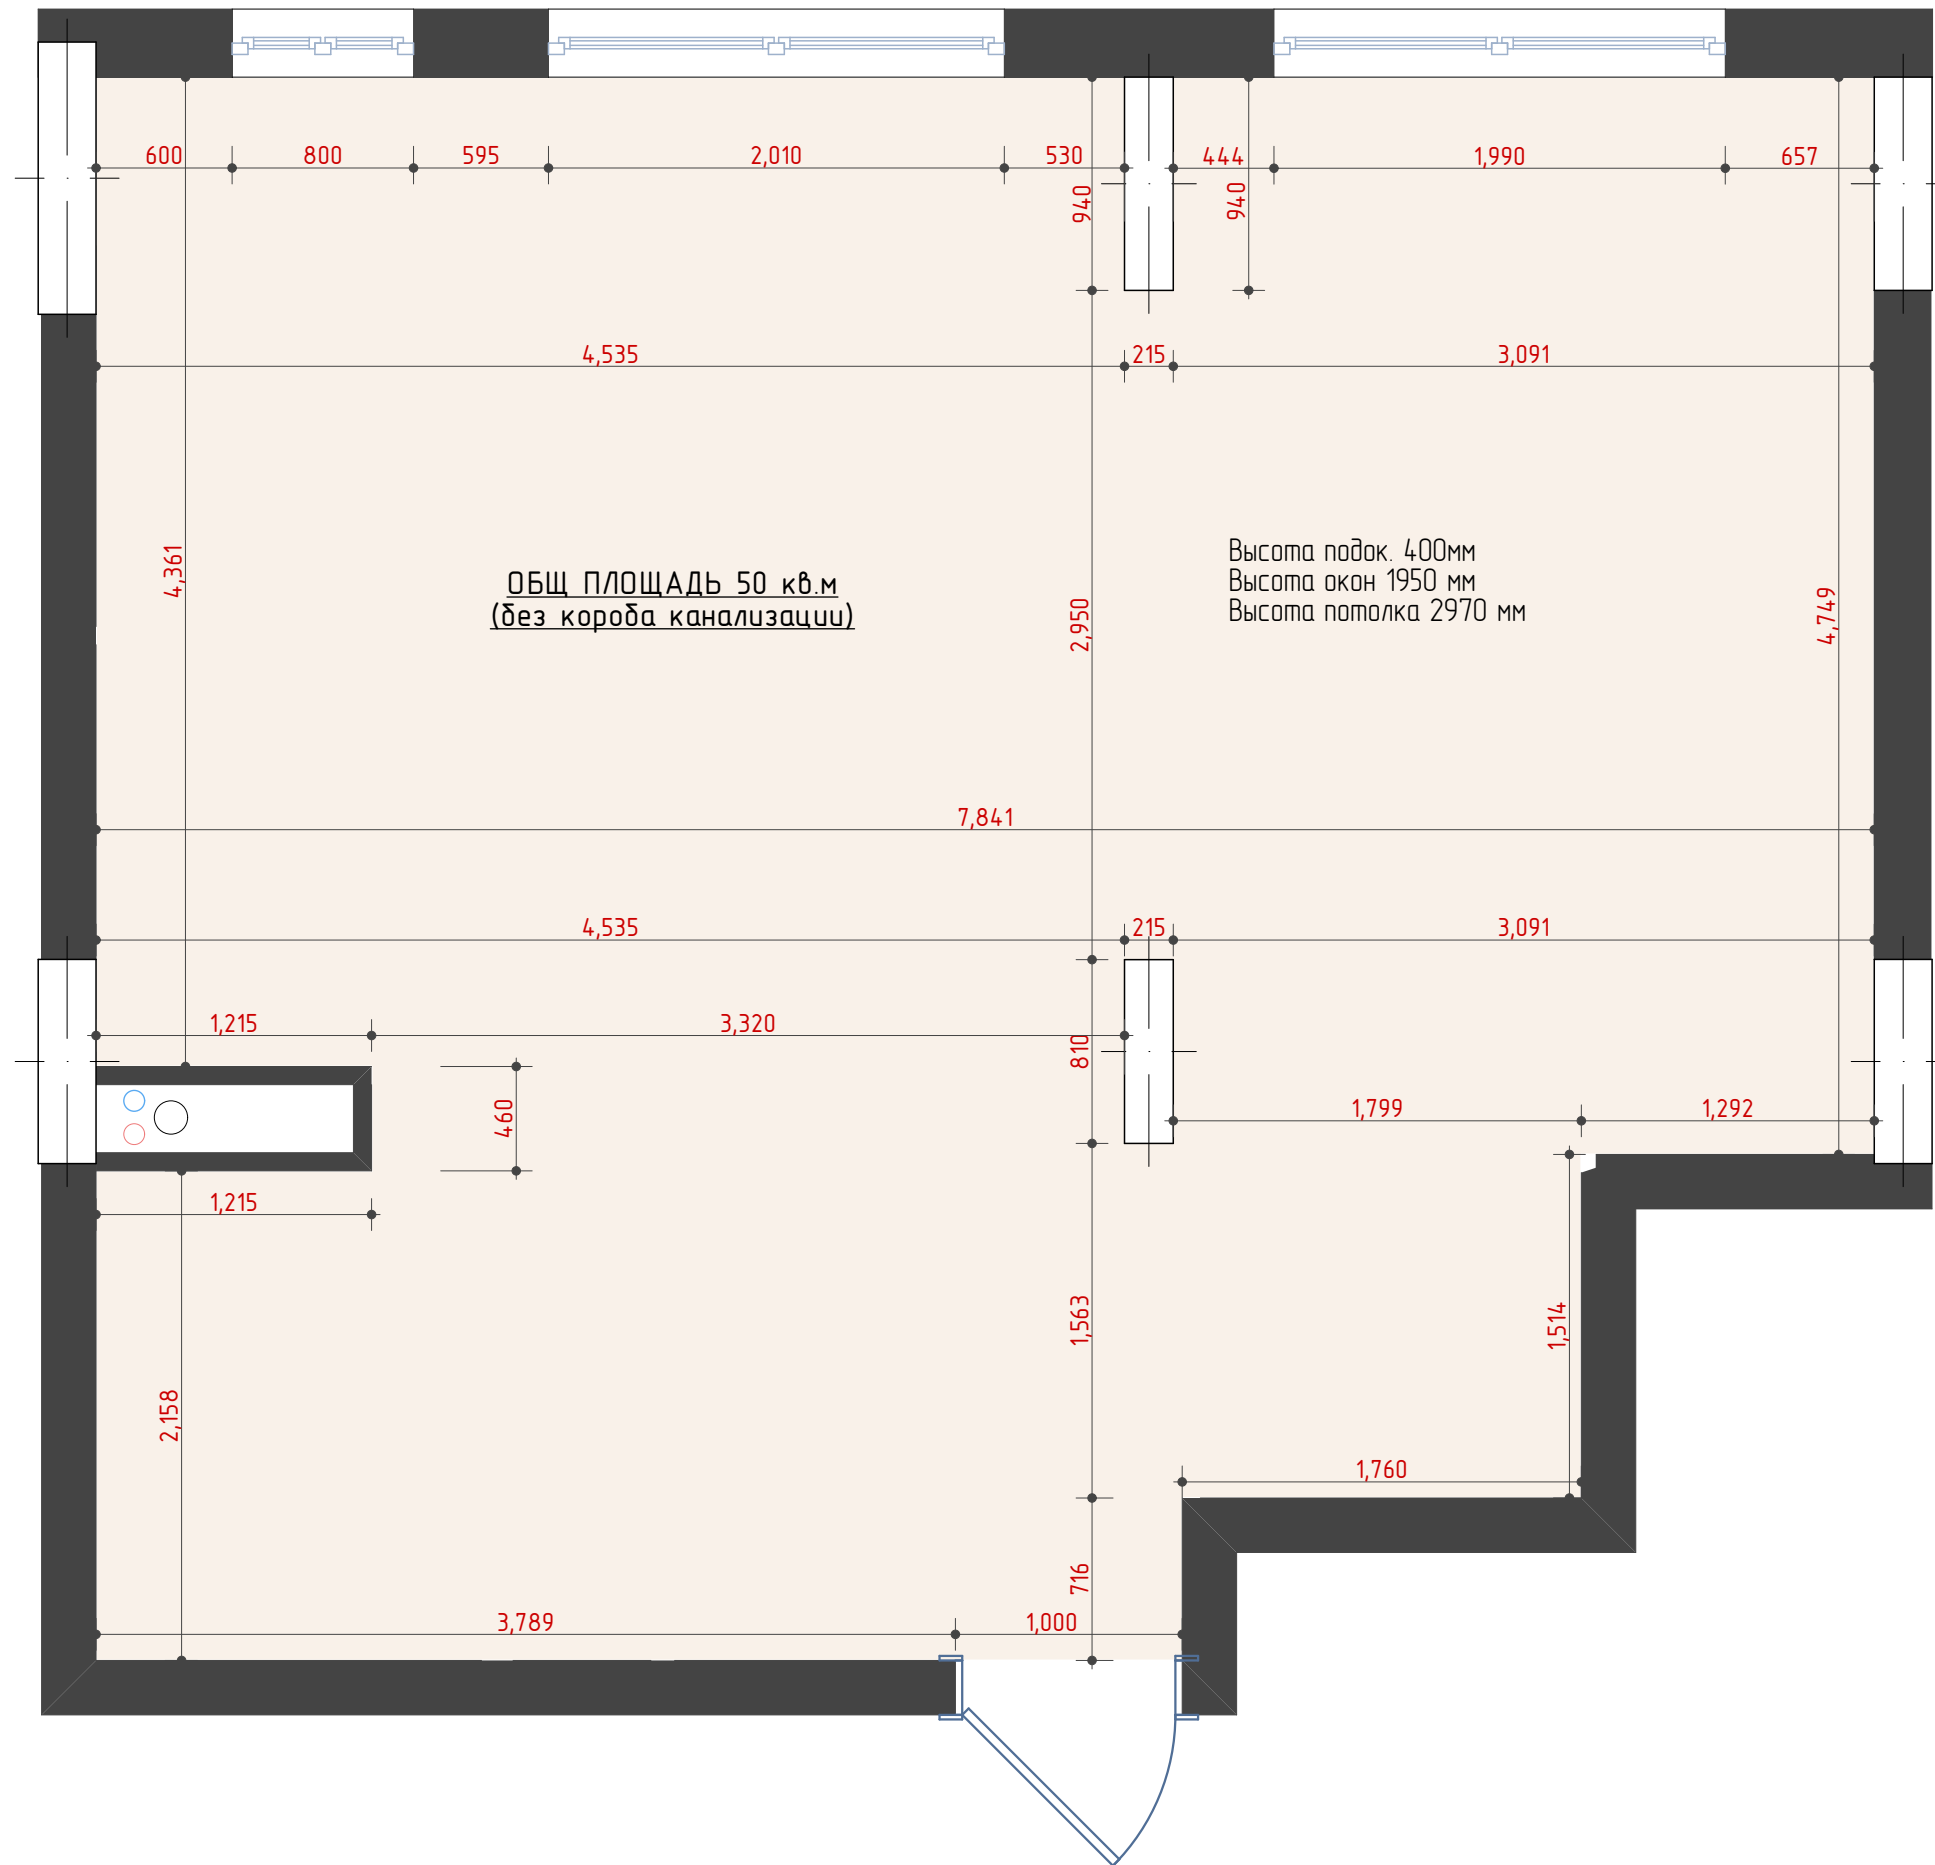

Примечания:

Общая площадь помещения: 50 м²
H потолка=2970 мм

Обмерный план Квартира в ЖК Испанские Кварталы Дизайнер: Кбасова Алсу тел. 8-926-757-1205 What's App	Масштаб	Лист	ALSU <i>interiors</i>
	1:25	2