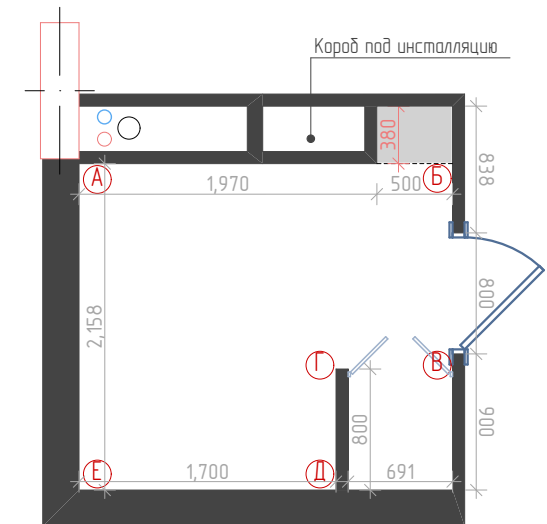

Примечания:

- Плитку зашлифовать под 45 градусов, на внешних углах
- Точное место под сантех. люк определить на месте
- Все размеры даны от неоштукатуренных стен
- Затирка подбирается в цвет плитки
- Количество плитки указано без учета запаса (!)

Наименование	Кол-во
Керамическая плитка CERSANIT HAIKU серая рельеф 750x250	3,4 м² или 36 плиток
Керамическая плитка CERSANIT HAIKU гладкая серая 750x250	1,4 м² или 9 плиток
Акриловая краска для стен и фасадов шкафа	18 м²
Панно CERSANIT CARIOTA 750x750	9 шт.
Напольная плитка CERSANIT KAMA 420x420	4,2 м²