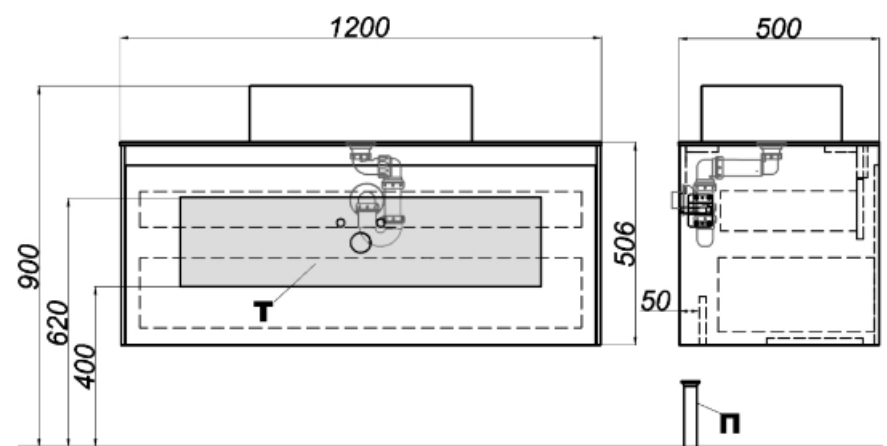

Тумба с раковиной Aqwella 5 stars Mobi