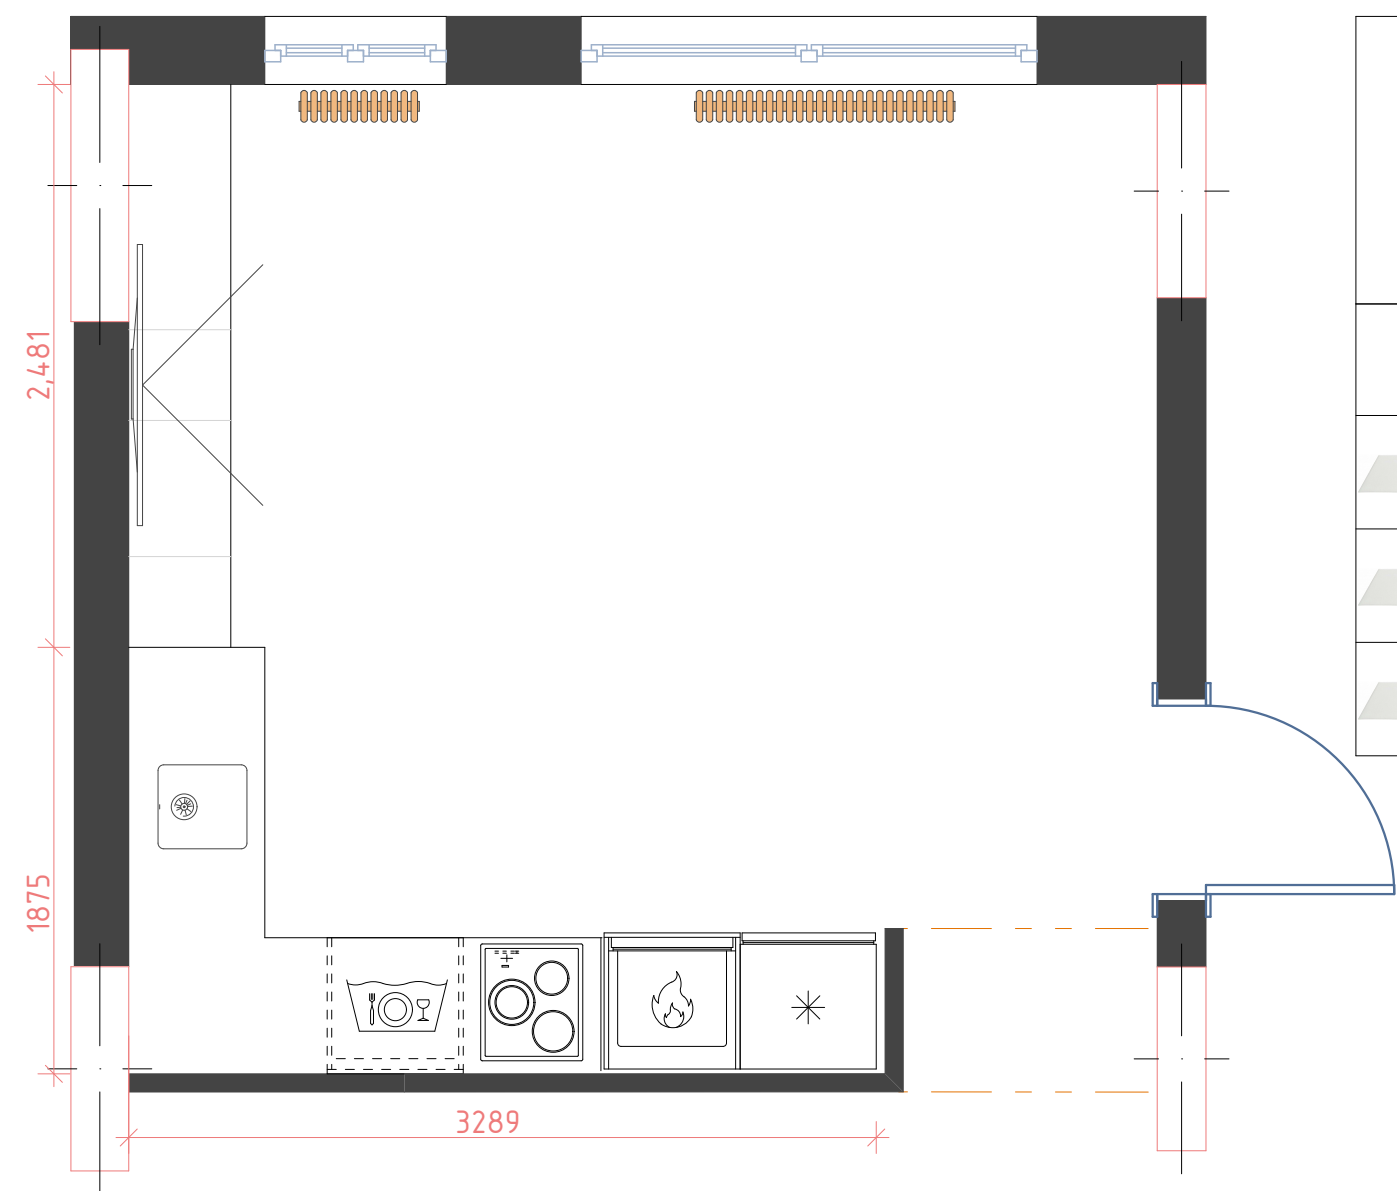

Примечания:

- Все размеры даны от неоштукатуренных стен
- Затирка подбирается в цвет плитки
- Количество плитки указано без учета запаса (!)
- Деревянные элементы изготавливаются под заказ (настенные рейки и деревянная столешница)

	Наименование	Кол-во
	Плитка Equipe Chevron Wall white mat RIGHT 23361	0,5 м²
	Плитка Equipe Chevron Wall white RIGHT 23358	0,5 м²
	Плитка Equipe Chevron Wall white mat LEFT 23351	1 м²