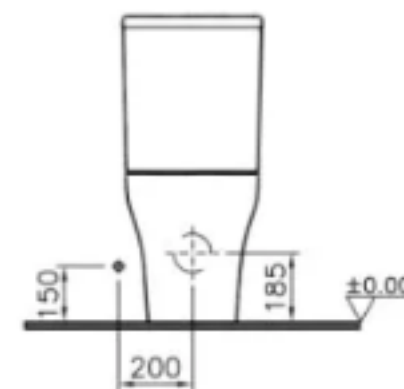

Унитаз-компакт Vitra Zentrum Open-back