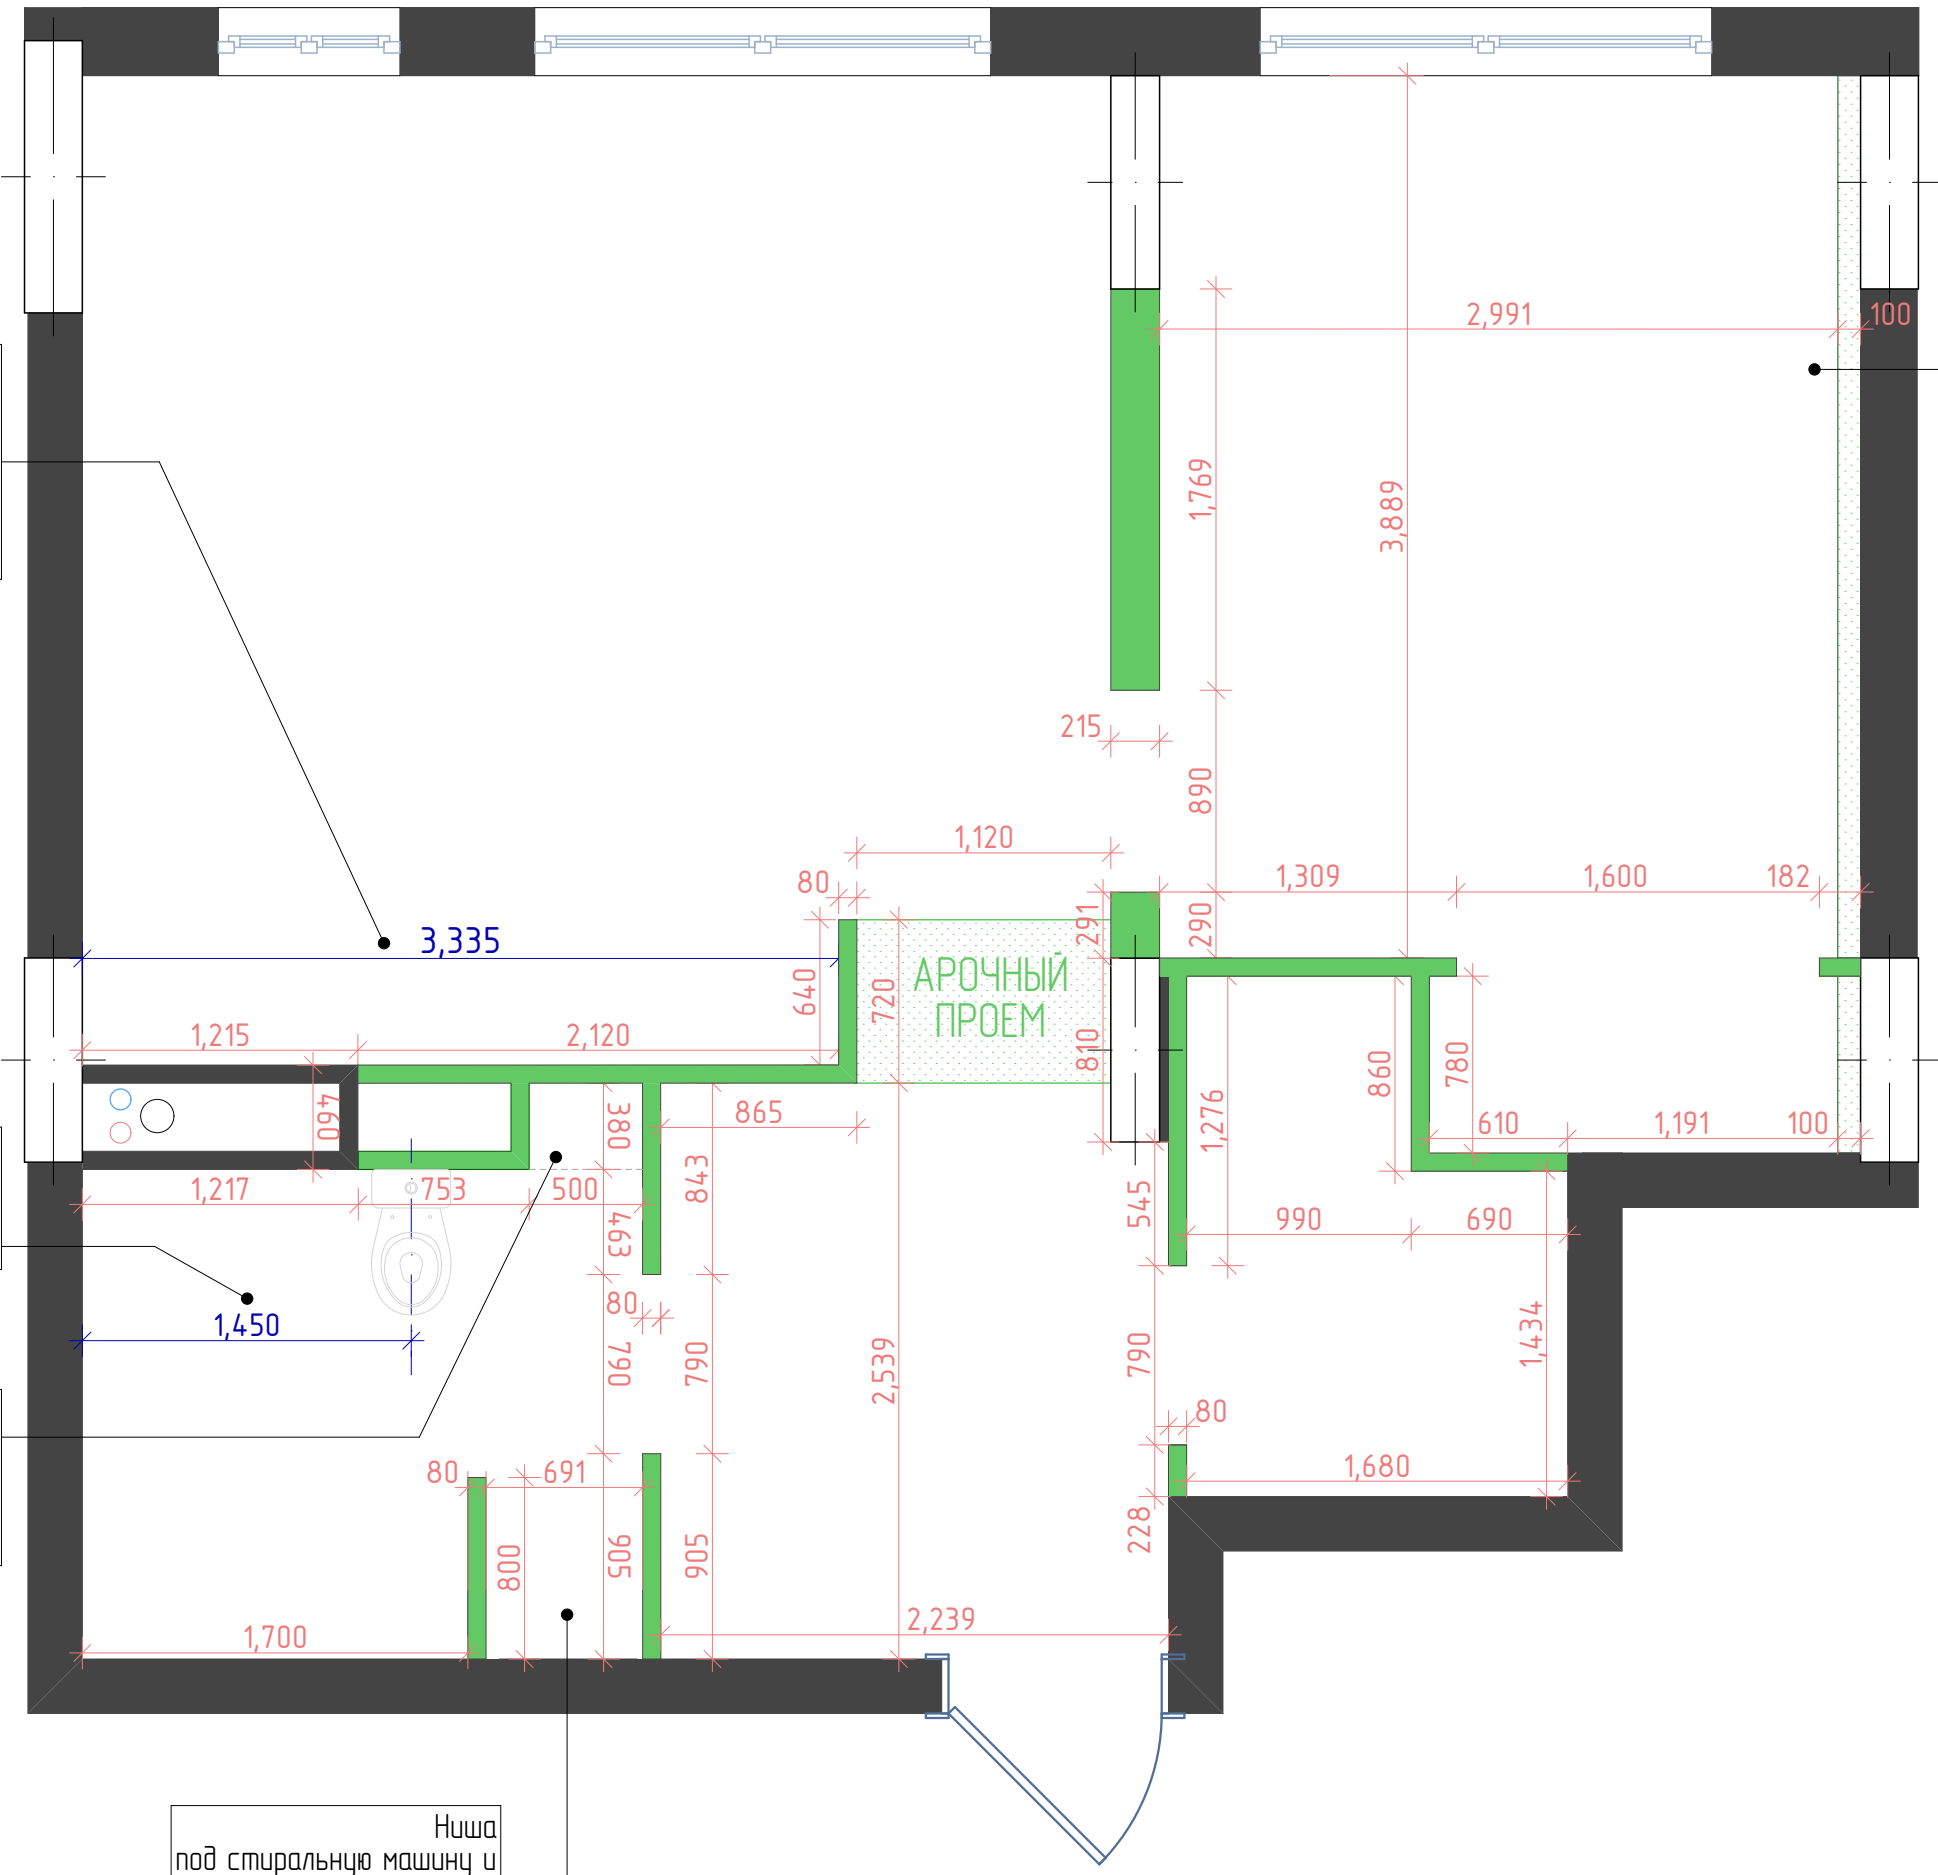

Общая площадь помещения: 50 м²
H потолка=2970 мм

Обмерный план Квартира в ЖК Испанские Кварталы Дизайнер: Кбасова Алсу тел. 8-926-757-1205 What's App	Масштаб	Лист	ALSU <i>interiors</i>
	1:25	2	

НИША ПОД КУХОННЫЕ ШКАФЫ ДОЛЖНА СТРОГО СООТВЕТСТВОВАТЬ УКАЗАННЫМ РАЗМЕРАМ, ПО ЧИСТОВЫМ СТЕНАМ! ДЛИНА КУХОННЫХ ШКАФОВ 3289 ММ

Расстояние от стены до центральной оси унитаза 1450 мм

Ниша ширина 500 мм высота от пола до потолка

Ниша под стиральную машину и полки
Высота от пола до потолка

Звукоизоляция. По всей стене, граничащей с соседней квартирой

Примечание!
Высота всех дверных проемов 2090 мм
Арка - 2400 мм

Зона отдыха с диваном 210см,
журн.столиком и мини-креслом
Это же кресло для рабочей зоны

Батарея

Прикроватная тумба

Тумба для ТВ,
переходящая в раб.стол