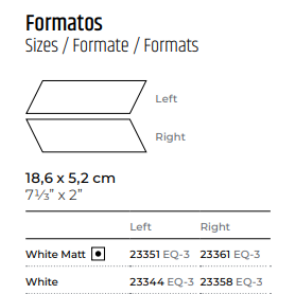

Примечания:

- Все размеры даны от неоштукатуренных стен
- Затирка подбирается в цвет плитки
- Количество плитки указано без учета запаса (!)
- Деревянные элементы изготавливаются под заказ (настенные рейки и деревянная столешница)

	Наименование	Кол-во
	Плитка Equipe Chevron Wall white mat RIGHT 23361	0,5 м²
	Плитка Equipe Chevron Wall white RIGHT 23358	0,5 м²
	Плитка Equipe Chevron Wall white mat LEFT 23351	1 м²