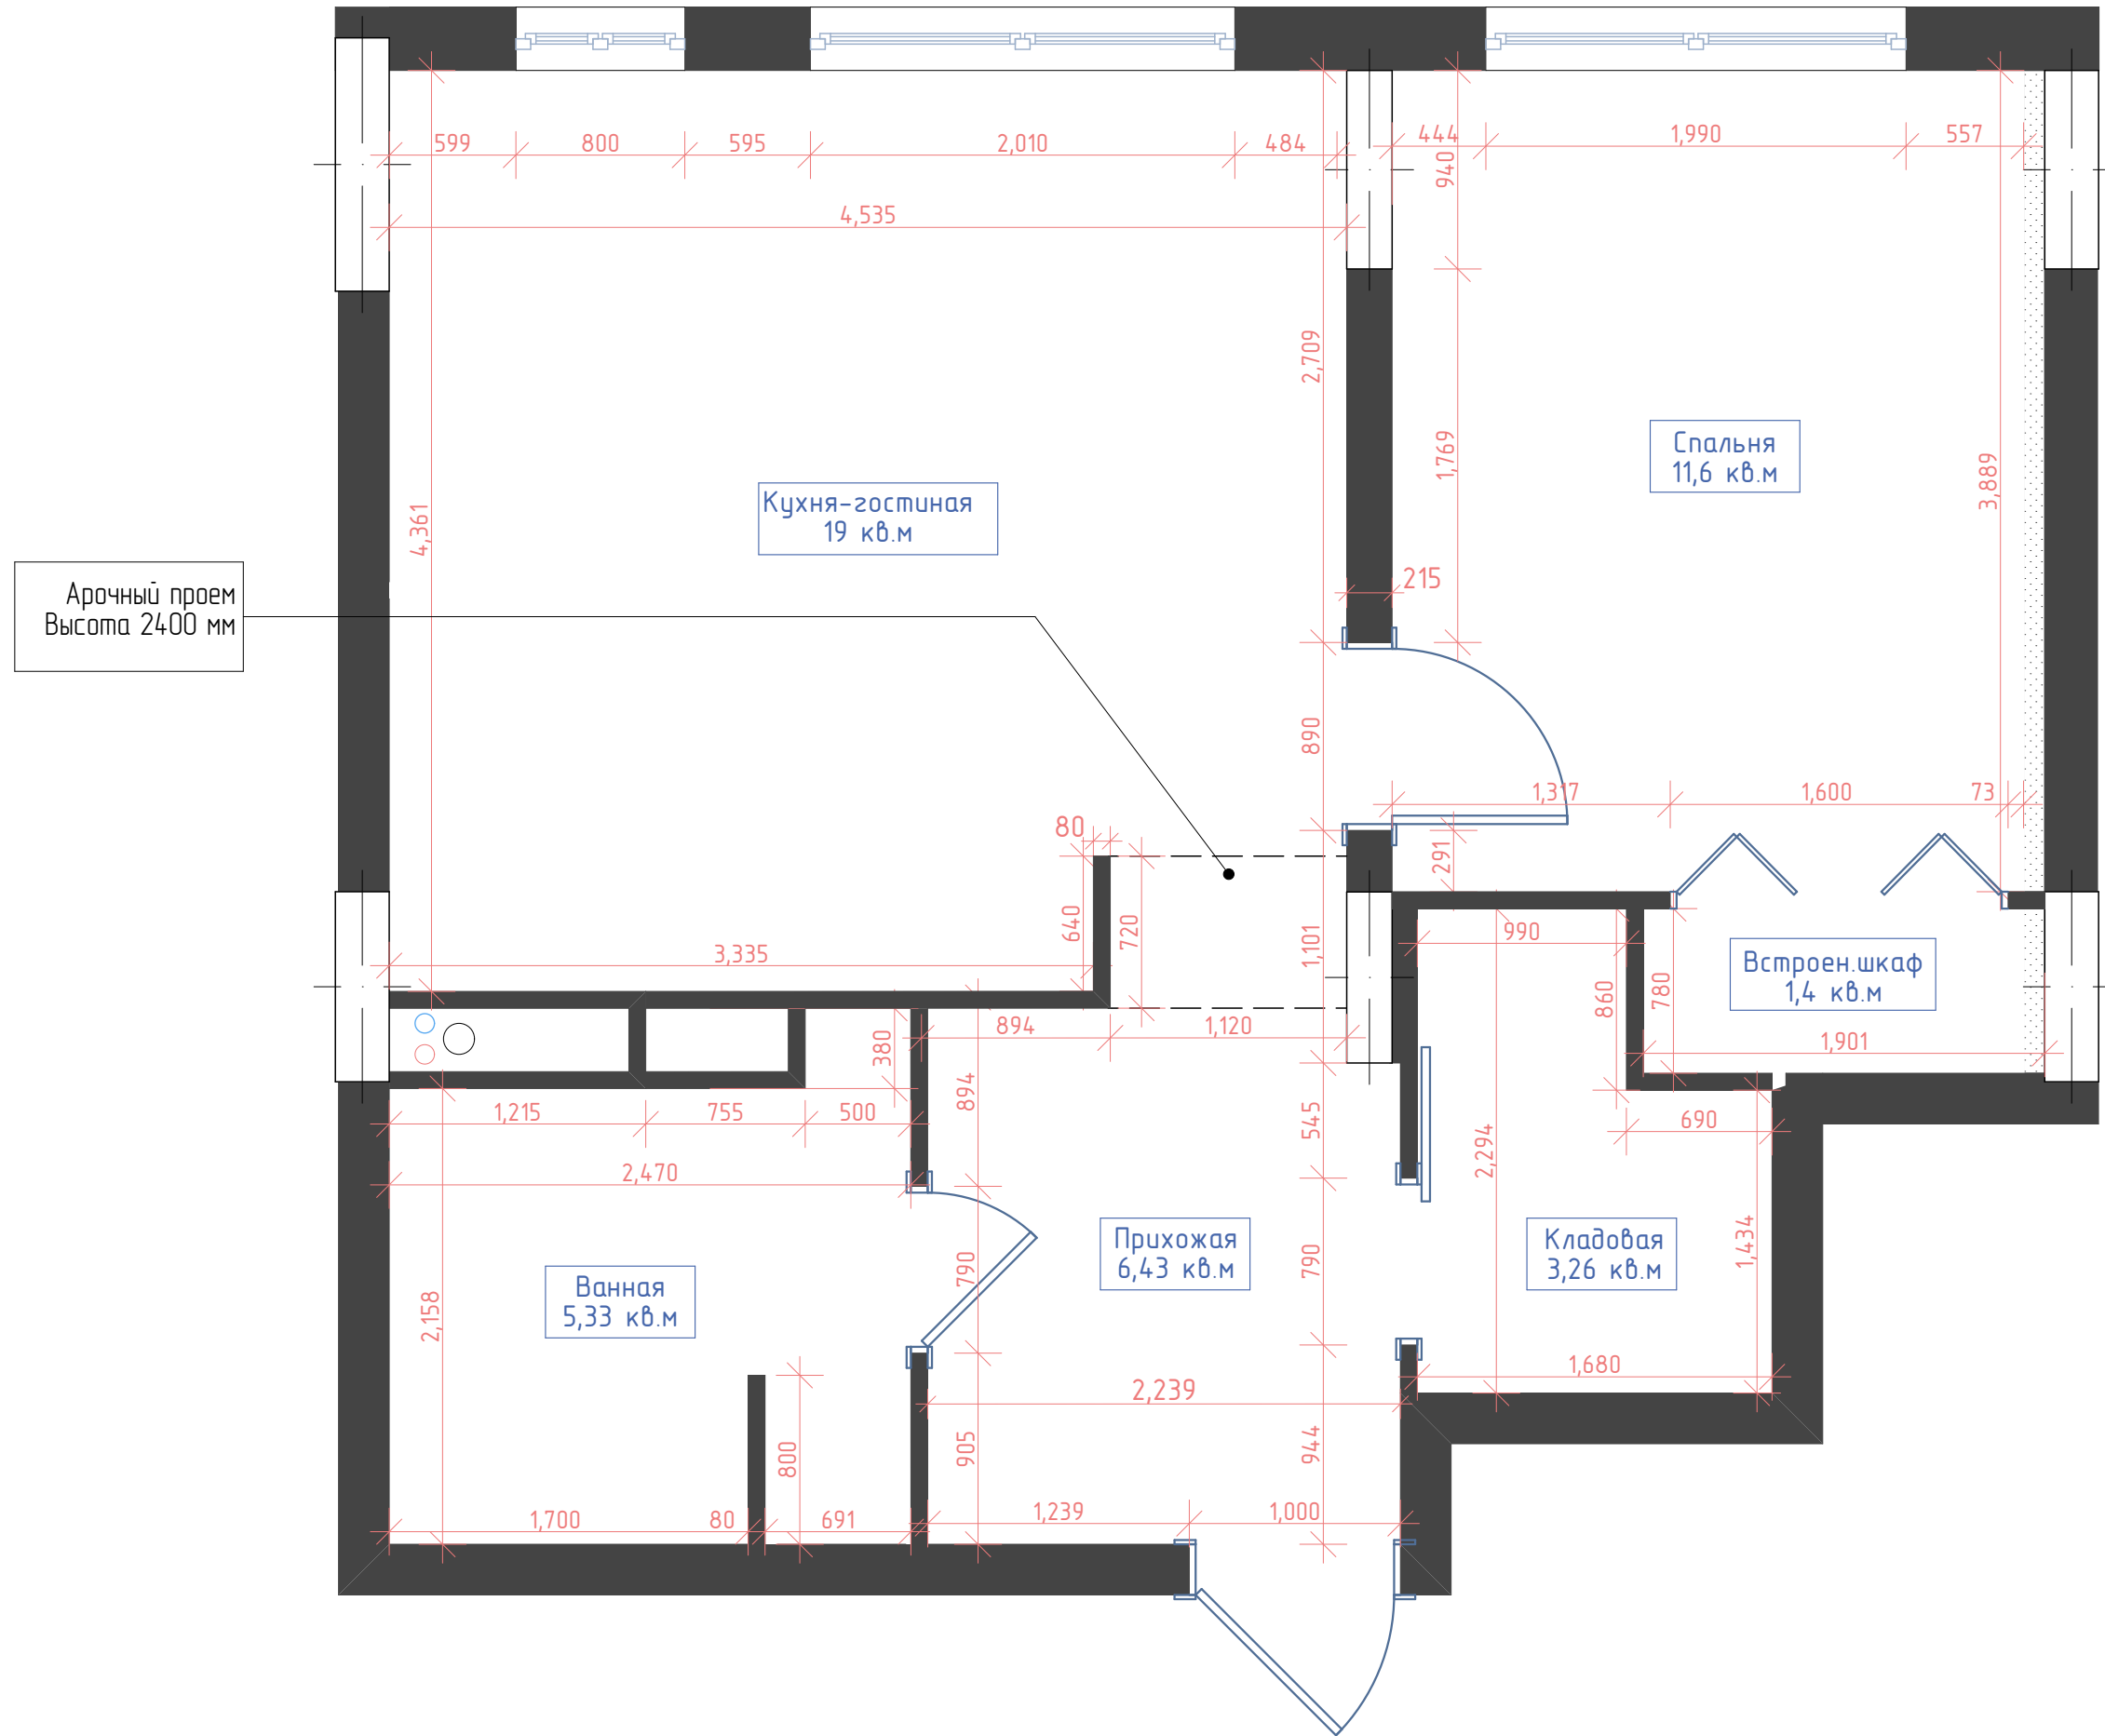

Общая площадь помещения: 50 м²
H потолка=2970 мм

Обмерный план Квартира в ЖК Испанские Кварталы Дизайнер: Кбасова Алсу тел. 8-926-757-1205 What's App	Масштаб	Лист	ALSU <i>interiors</i>
	1:25	2	

НИША ПОД КУХОННЫЕ ШКАФЫ ДОЛЖНА СТРОГО СООТВЕТСТВОВАТЬ УКАЗАННЫМ РАЗМЕРАМ, ПО ЧИСТОВЫМ СТЕНАМ! ДЛИНА КУХОННЫХ ШКАФОВ 3289 ММ

Расстояние от стены до центральной оси унитаза 1450 мм

Ниша ширина 500 мм высота от пола до потолка

Ниша под стиральную машину и полки
Высота от пола до потолка

Звукоизоляция. По всей стене, граничащей с соседней квартирой

Примечание!
Высота всех дверных проемов 2090 мм
Арка - 2400 мм

Зона отдыха с диваном 210см,
журн.столиком и мини-креслом
Это же кресло для рабочей зоны

Батарея

Прикроватная тумба

Тумба для ТВ,
переходящая в раб.стол