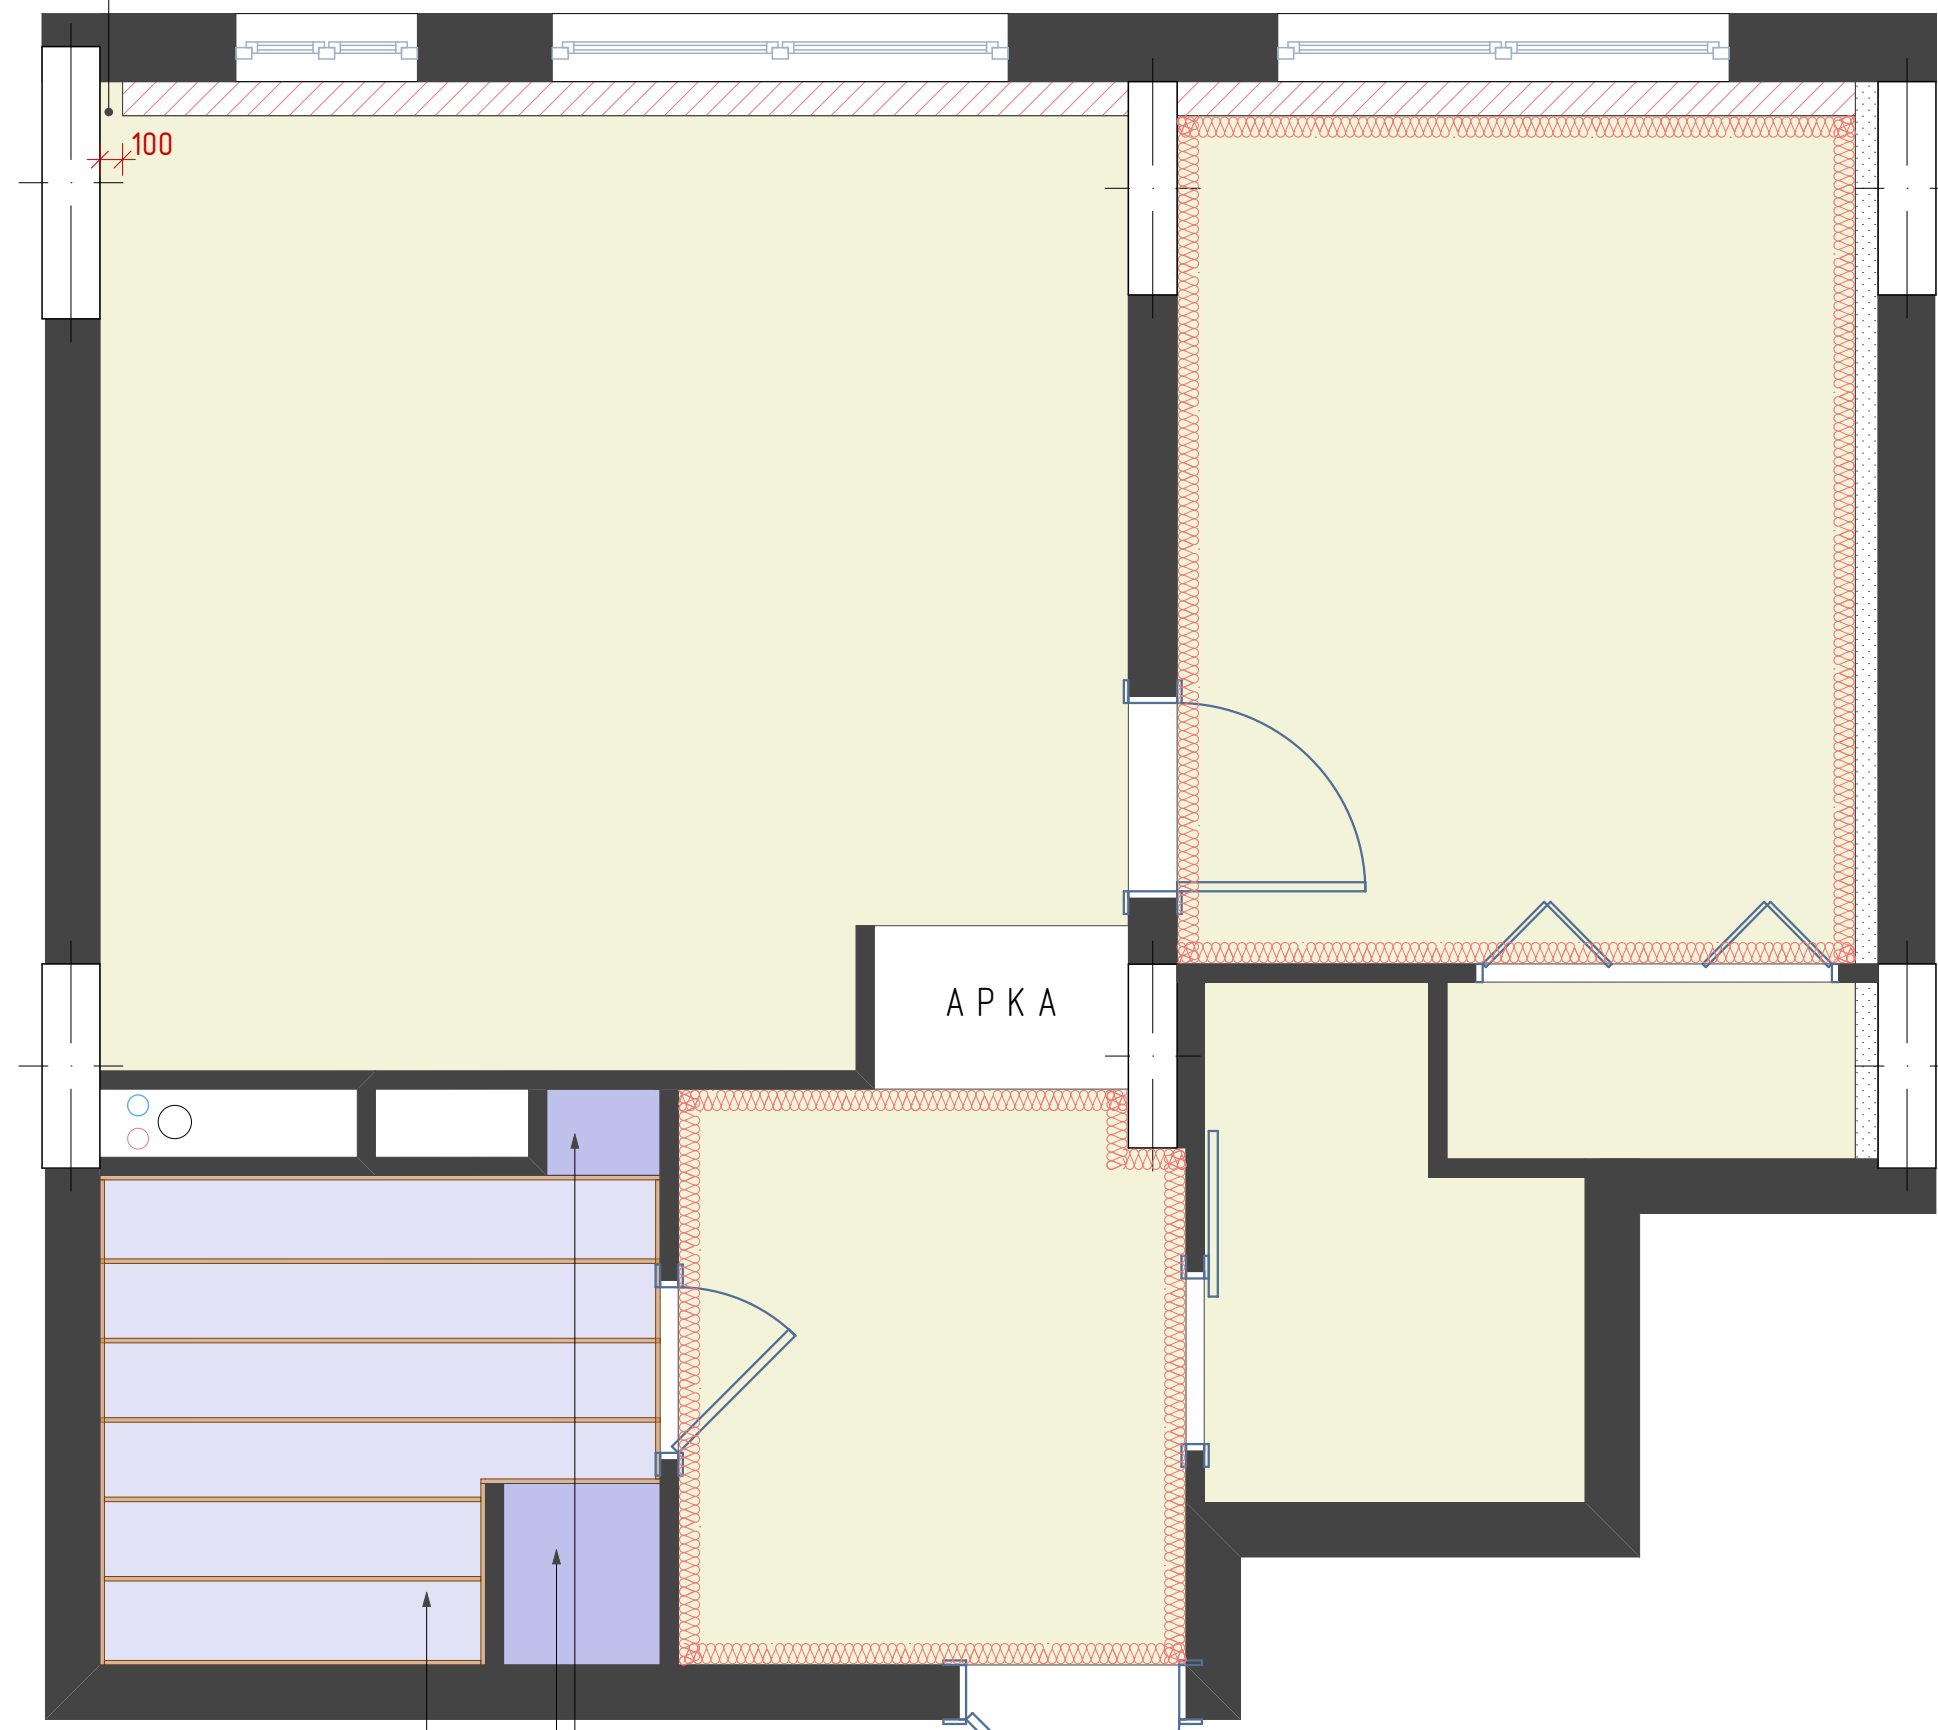

Примечание!
Высота всех дверных проемов 2090 мм
Арка - 2400 мм

Зона отдыха с диваном 210см,
журн.столиком и мини-креслом
Это же кресло для рабочей зоны

Батарея

Прикроватная тумба

Тумба для ТВ,
переходящая в раб.стол

Обеденный стол
раздвижной

ТВ

Прикроватная тумба

Гардеробная 2

Гардеробная 1

План расстановки мебели и техники
Квартира в ЖК Испанские Кварталы

Масштаб	Лист
1:25	5

ALSU
interiors

-  Направление укладки напольного покрытия (стартовая точка)
-  Обозначение расположения напольного плитуса

Примечание:
Количество плитки FUTURA указано С УЧЕТОМ запаса!

Отступ от стены 100 мм

100

АРКА

Деревянные рейки поверх ГКЛ потолка
Расстояние между планками по потолку около 350мм