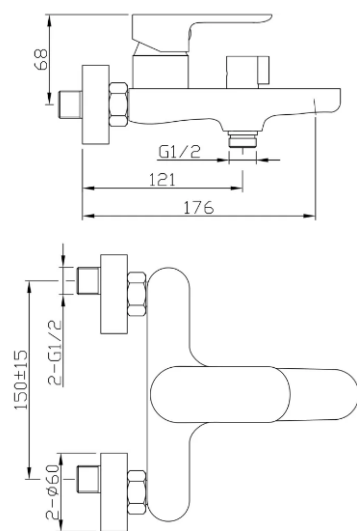

Смеситель Agger Gorgeous A0210044 для ванны с душем