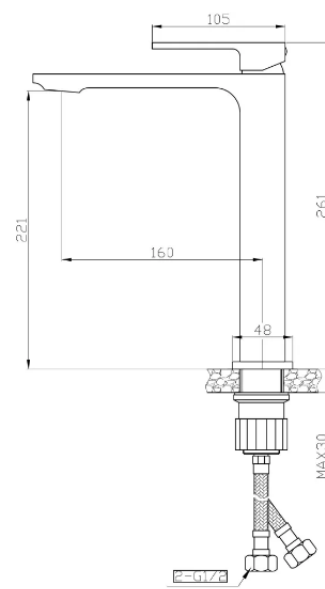

Смеситель Orange Lutz M04-121b для раковины