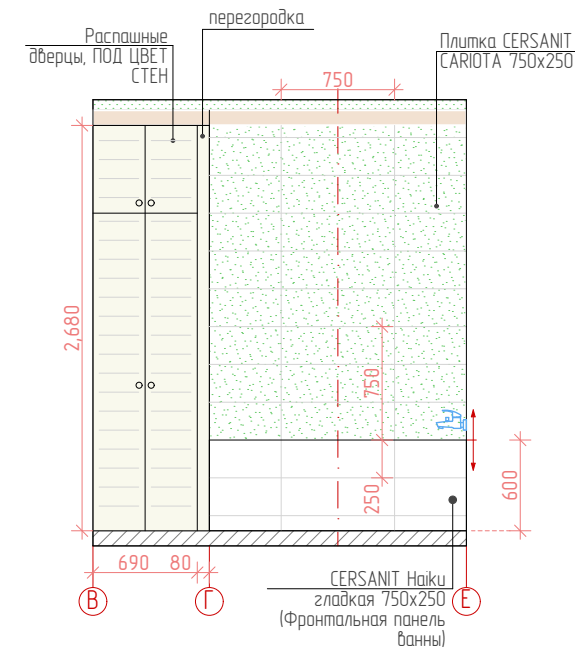

Примечания:

- Плитку зашлифовать под 45 градусов, на внешних углах
- Точное место под сантех. люк определить на месте
- Все размеры даны от неоштукатуренных стен
- Затирка подбирается в цвет плитки
- Количество плитки указано без учета запаса (!)

Наименование	Кол-во
Керамическая плитка CERSANIT HAIKU серая рельеф 750x250	3,4 м² или 36 плиток
Керамическая плитка CERSANIT HAIKU гладкая серая 750x250	1,4 м² или 9 плиток
Акриловая краска для стен и фасадов шкафа	18 м²
Панно CERSANIT CARIOTA 750x750	9 шт.
Напольная плитка CERSANIT KAMA 420x420	4,2 м²