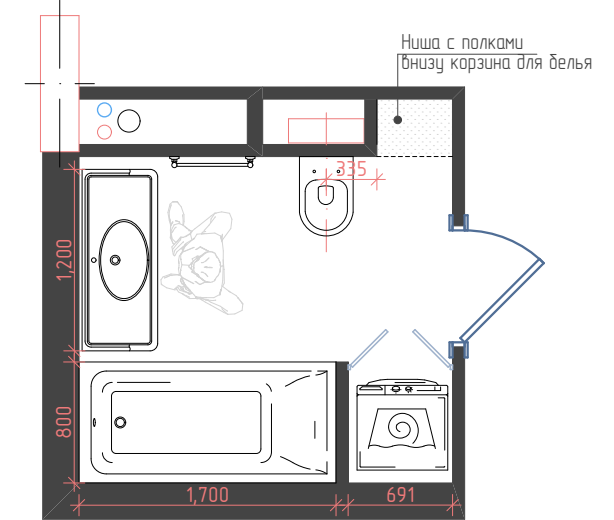

Примечания:

- Плитку зашлифовать под 45 градусов, на внешних углах
- Точное место под сантех. люк определить на месте
- Все размеры даны от неоштукатуренных стен
- Затирка подбирается в цвет плитки
- Количество плитки указано без учета запаса (!)

Наименование	Кол-во
Керамическая плитка CERSANIT HAIKU серая рельеф 750x250	3,4 м² или 36 плиток
Керамическая плитка CERSANIT HAIKU гладкая серая 750x250	1,4 м² или 9 плиток
Акриловая краска для стен и фасадов шкафа	18 м²
Панно CERSANIT CARIOTA 750x750	9 шт.
Напольная плитка CERSANIT KAMA 420x420	4,2 м²