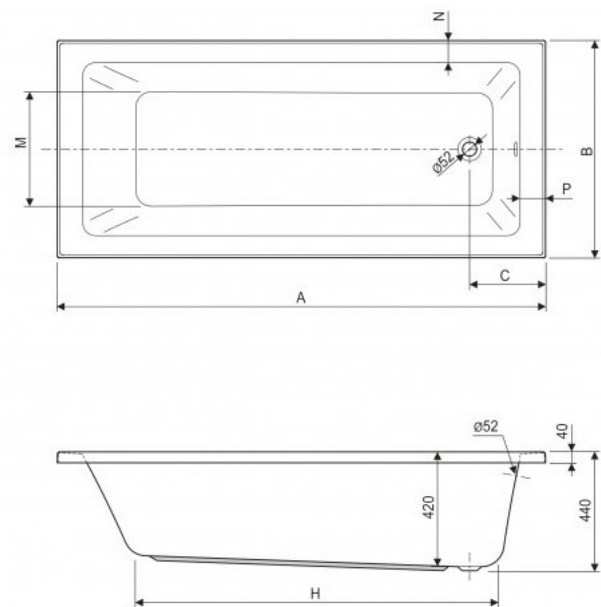

Ванна акриловая Cezares Plane Solo Mini

MODEL	A [mm]	B [mm]	C [mm]	H [mm]	M [mm]	N [mm]	P [mm]
150 x 70	1500	700	270	1050	430	75	80
160 x 70	1600	700	270	1145	430	75	80
170 x 70	1700	700	270	1230	420	75	80
170 x 75	1700	750	270	1230	470	75	80
170 x 80	1700	800	280	1210	490	80	95
180 x 80	1800	800	280	1310	500	80	95