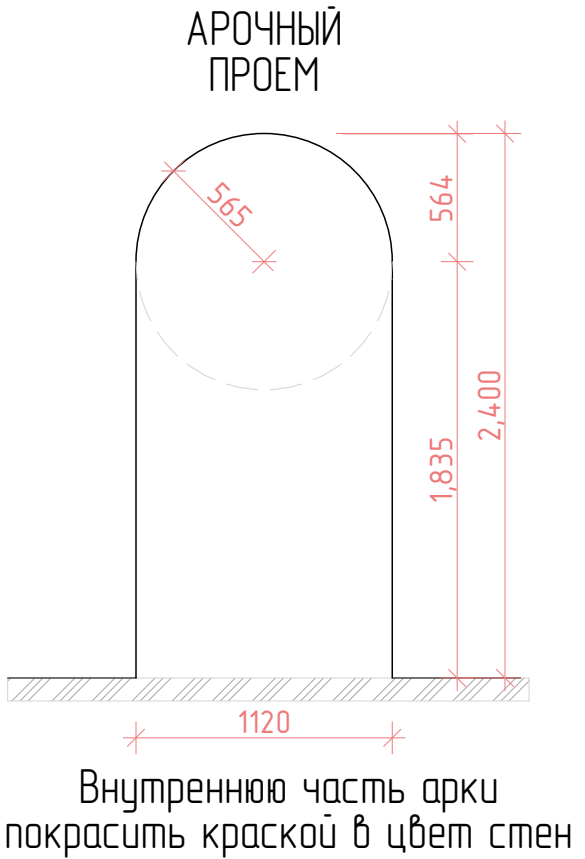

НИША ПОД КУХОННЫЕ ШКАФЫ ДОЛЖНА СТРОГО СООТВЕТСТВОВАТЬ УКАЗАННЫМ РАЗМЕРАМ, ПО ЧИСТОВЫМ СТЕНАМ! ДЛИНА КУХОННЫХ ШКАФОВ 3289 ММ

Расстояние от стены до центральной оси унитаза 1450 мм

Ниша ширина 500 мм высота от пола до потолка

Ниша под стиральную машину и полки
Высота от пола до потолка

Звукоизоляция. По всей стене, граничащей с соседней квартирой

Примечание!
Высота всех дверных проемов 2090 мм
Арка - 2400 мм