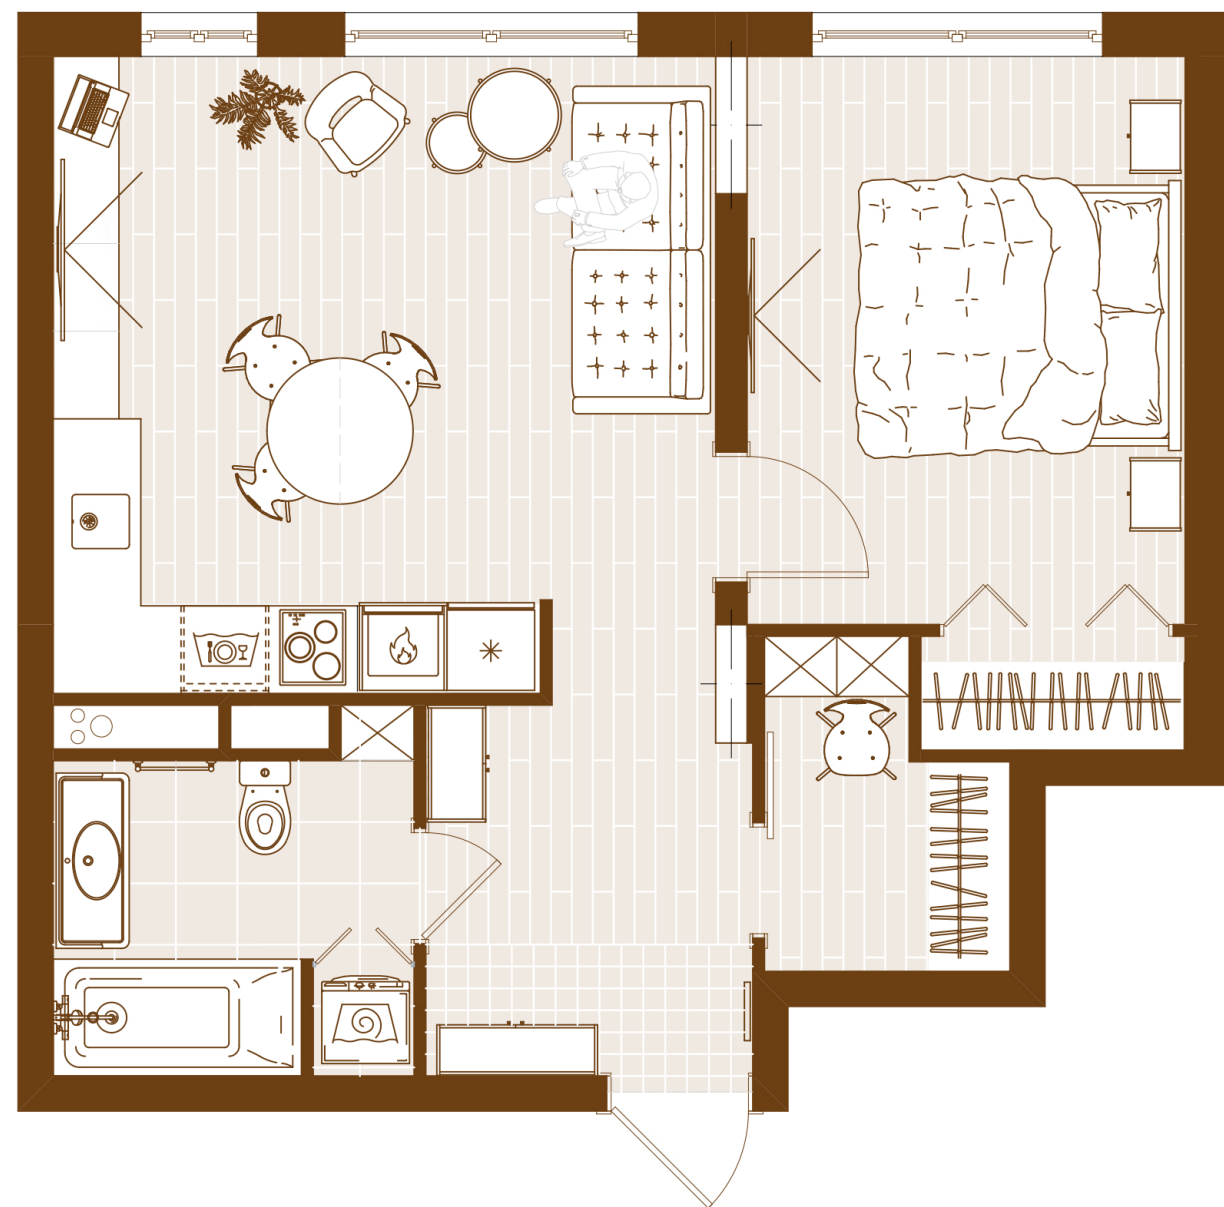

ALSU

interiors

ДИЗАЙН-ПРОЕКТ

КВАРТИРА В СОВРЕМЕННОМ СТИЛЕ
В Г. МОСКВА

ЗАКАЗЧИК:
ДИЗАЙНЕР: АЛСУ КВАСОВА

TEL. +7 926 757 12 05
IG.@ALSU_INTERIORDESIGN

WWW.ALSUKVASOVA.COM
ME@ALSUKVASOVA.COM