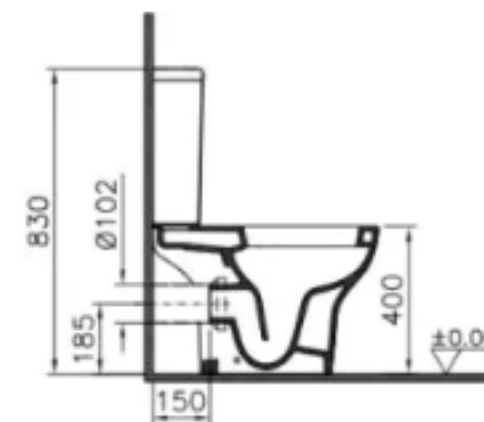

Унитаз-компакт Vitra Zentrum Open-back