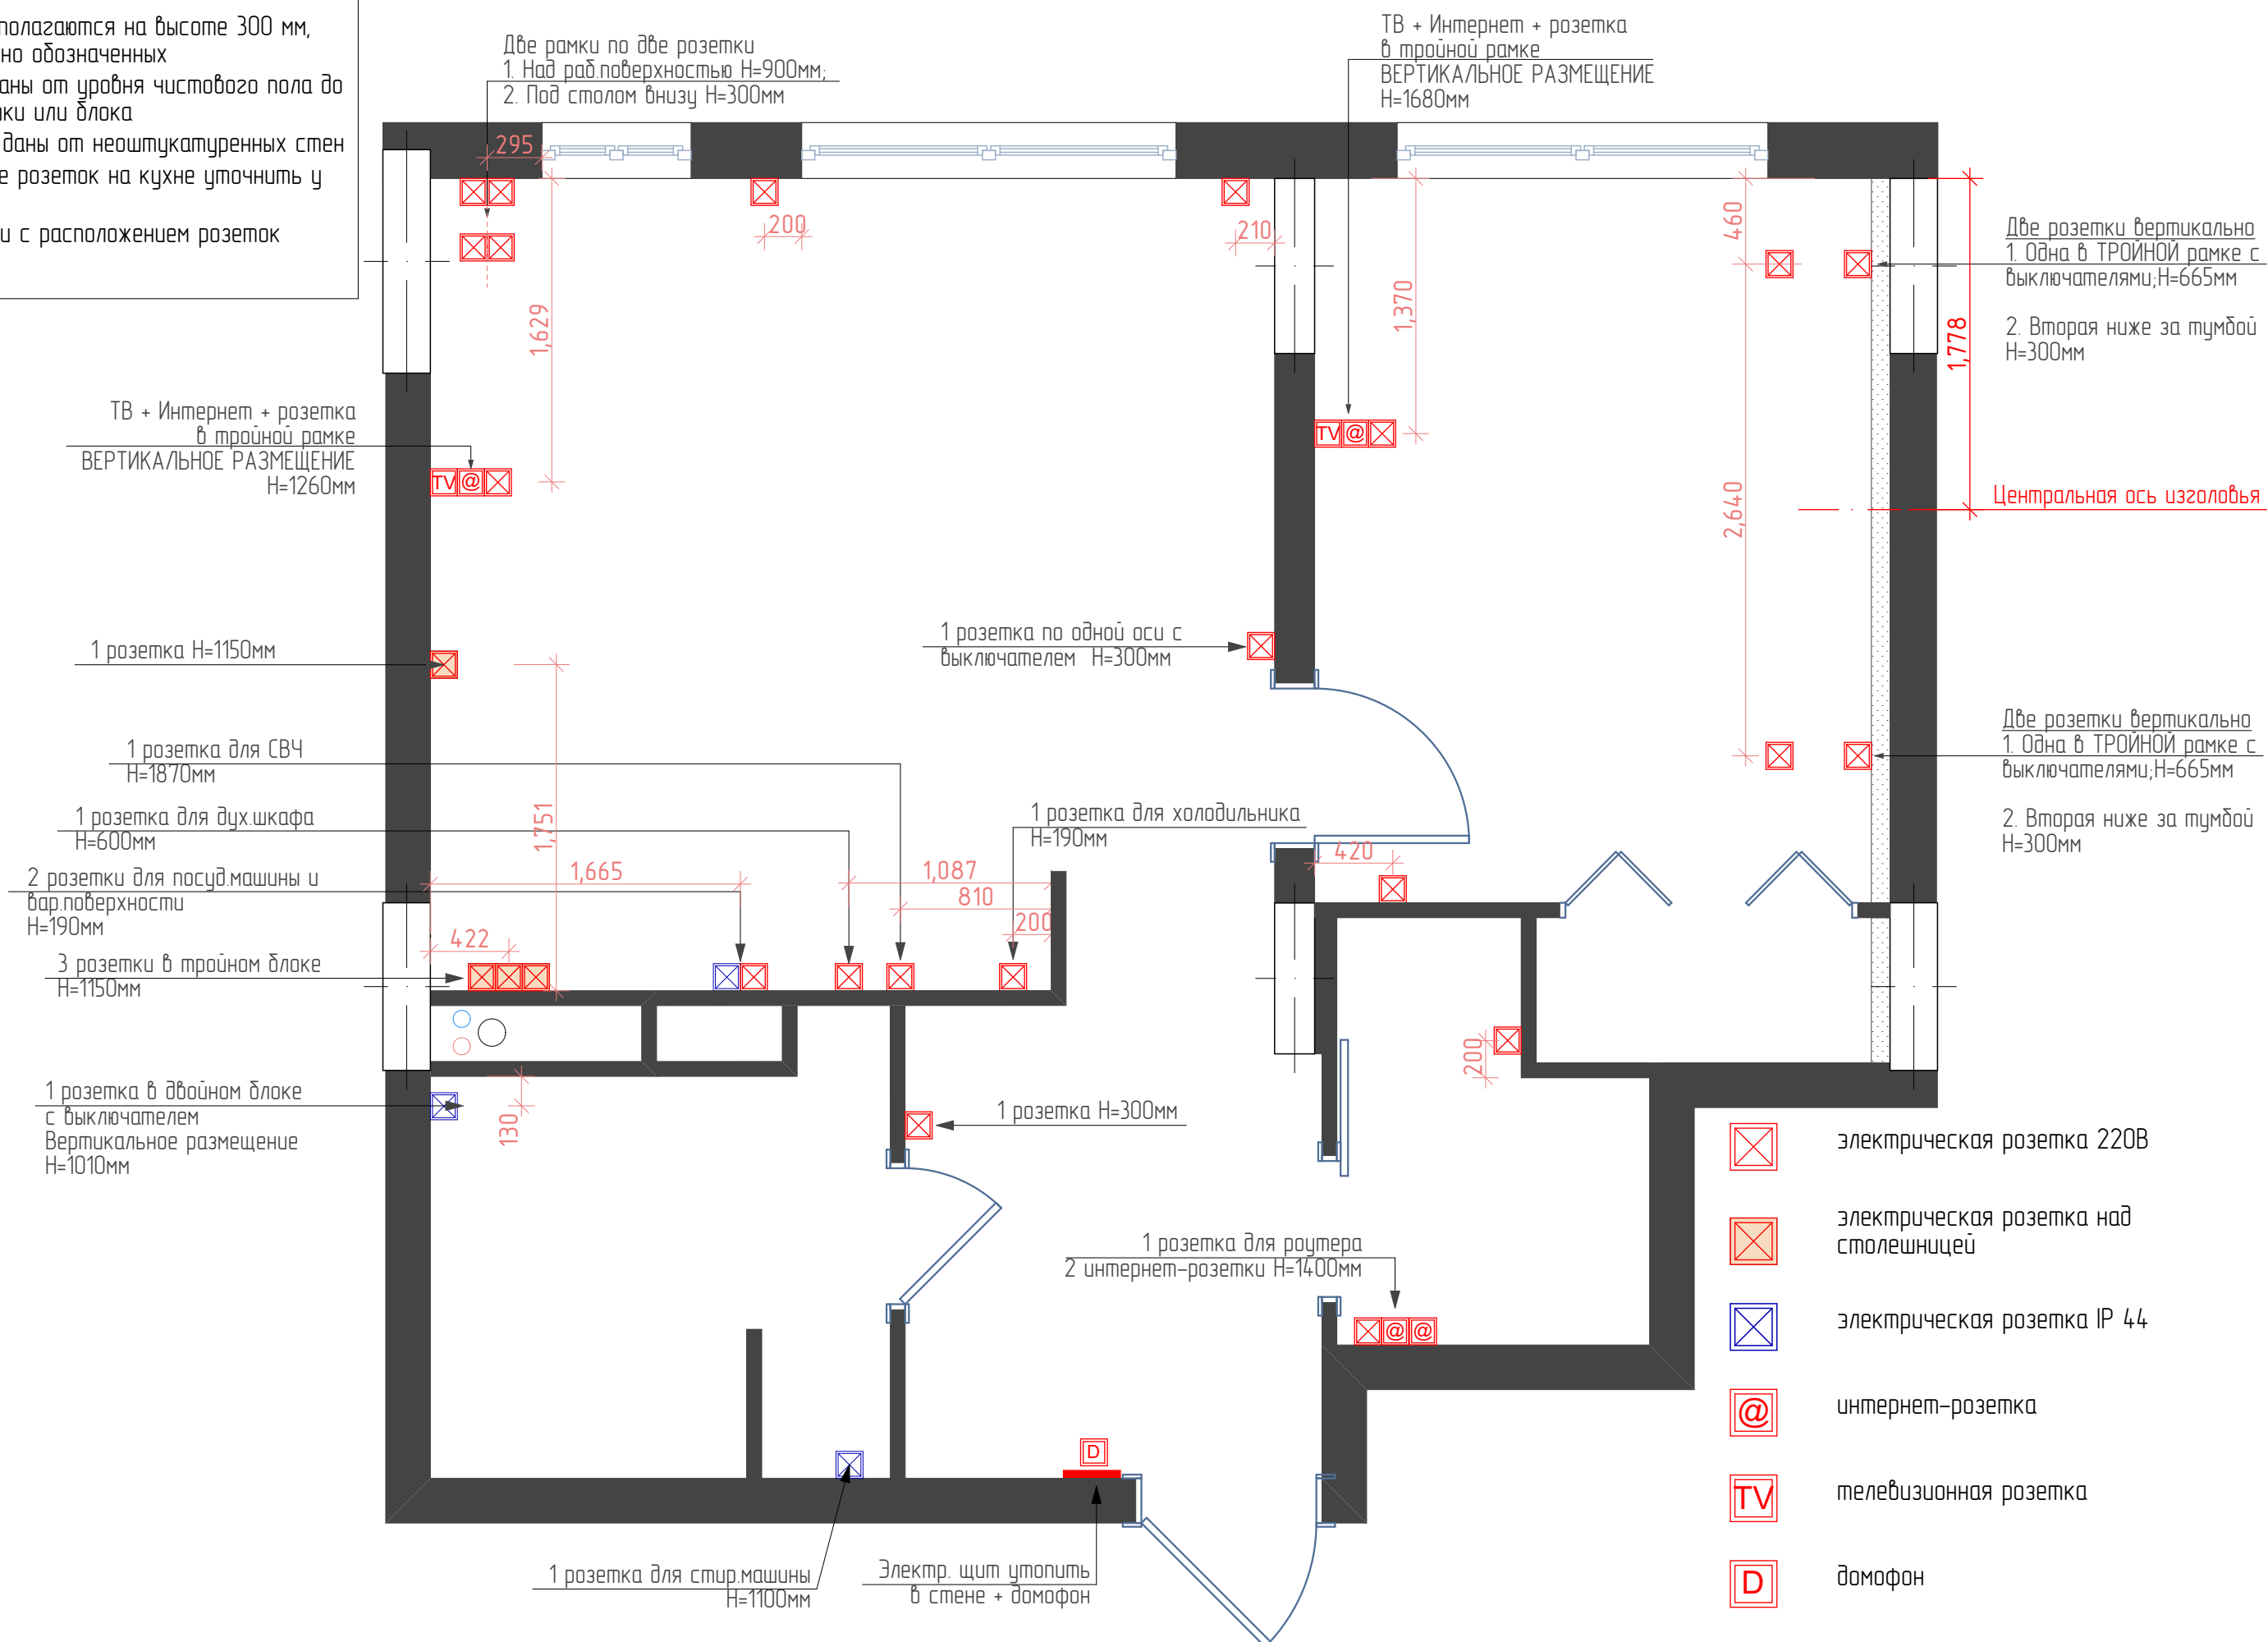

Два проходных переключателя
1. На люстру
2. На подвесы у кровати
Размещение горизонтальное в ДВОЙНОЙ рамке

Два проходных переключателя H=665 мм
1. На люстру
2. На подвесы у кровати
Размещение горизонтальное в тройной рамке с розеткой

Два проходных переключателя H=665мм
1. На люстру
2. На подвесы у кровати
Размещение горизонтальное в тройной рамке с розеткой

Выключатель для подсветки H=1410мм

Выключатель в двойной рамке с розеткой H=1010мм
ВЕРТИКАЛЬНОЕ размещение

130*

Двойной выключатель
1. На вытяжку с потолочными светильниками;
2. На два бра по бокам зеркала

- ⊗ выключатель одноклавишный
- ⊕ выключатель двухклавишный
- ⊙ переключатель одноклавишный

Примечания:

- ▶ Розетки располагаются на высоте 300 мм, кроме специально обозначенных
- ▶ Высоты указаны от уровня чистового пола до середины розетки или блока
- ▶ Все размеры даны от неоштукатуренных стен
- ▶ Расположение розеток на кухне уточнить у производителя
- ▶ см. развертки с расположением розеток по стенам

- ⊠ электрическая розетка 220В
- ⊠ электрическая розетка над столешницей
- ⊠ электрическая розетка IP 44
- @ интернет-розетка
- TV телевизионная розетка
- D домофон

Примечание:

- ▶ Двойная линия обозначает покрытие не всей стены, а только части, над кухонными шкафами
- ▶ Количество краски дано без учета запаса
- ▶ Количество обоев дано С УЧЕТОМ запаса
- ▶ Точный оттенок краски определить в салоне