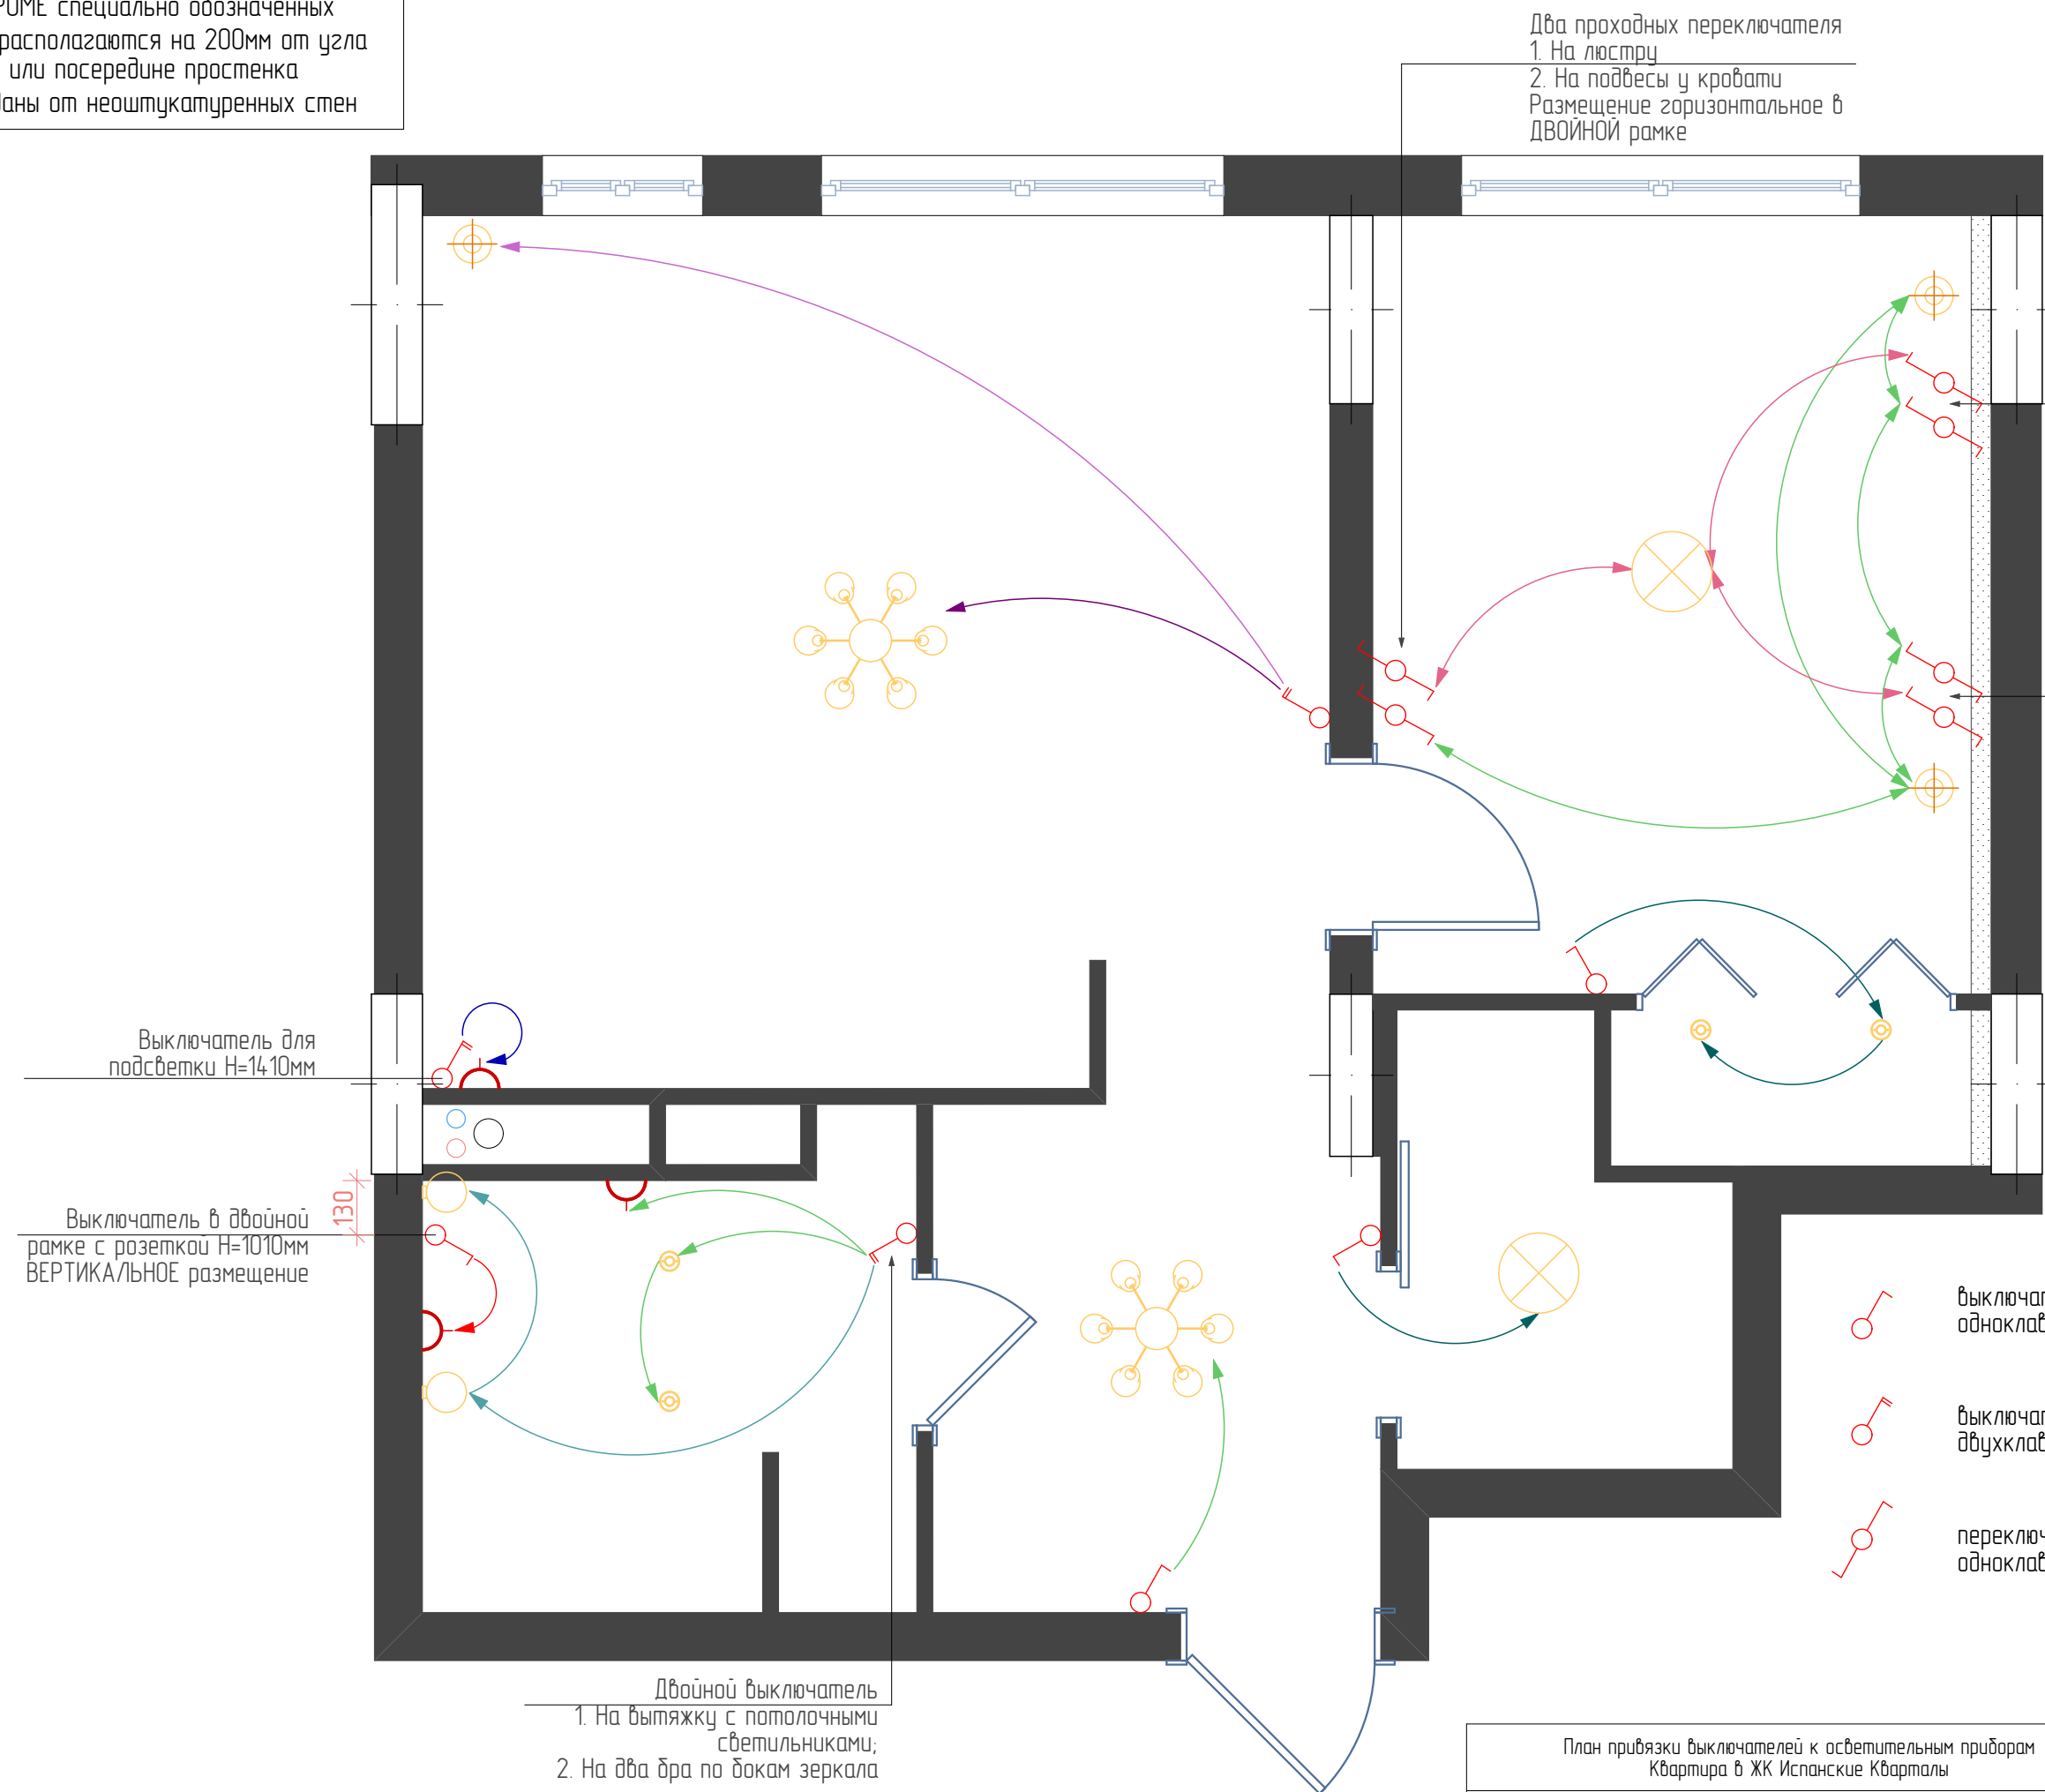

-  Направление укладки напольного покрытия (стартовая точка)
-  Обозначение расположения напольного плитуса

Примечание:
Количество плитки FUTURA указано С УЧЕТОМ запаса!

Отступ от стены 100 мм

100

АРКА

Деревянные рейки поверх ГКЛ потолка
Расстояние между планками по потолку около 350мм

Встроенные ниши
Опускание 200мм, чтобы можно было провести деревянный карниз

-  Натяжной белый матовый потолок
Опускание 70-100мм
-  Влагостойкий ГКЛ
Опускание 100мм
-  Влагостойкий ГКЛ
Опускание 200мм
-  Ниша для скрытого шторного карниза
Глубина 150мм
-  Потолочный плинтус

Примечания:

- ▶ Все размеры даны от неоштукатуренных стен, от высоты чистового пола
- ▶ Размеры указаны от/до середины светильника
- ▶ Все размеры даны от неоштукатуренных стен

Примечания:

- ▶ Выключатели располагаются на высоте 900мм от чистого пола, КРОМЕ специально обозначенных
- ▶ Выключатели располагаются на 200мм от угла или края проема, или посередине простенка
- ▶ Все размеры даны от неоштукатуренных стен

Два проходных переключателя
1. На люстру
2. На подвесы у кровати
Размещение горизонтальное в ДВОЙНОЙ рамке

Два проходных переключателя H=665 мм
1. На люстру
2. На подвесы у кровати
Размещение горизонтальное в тройной рамке с розеткой